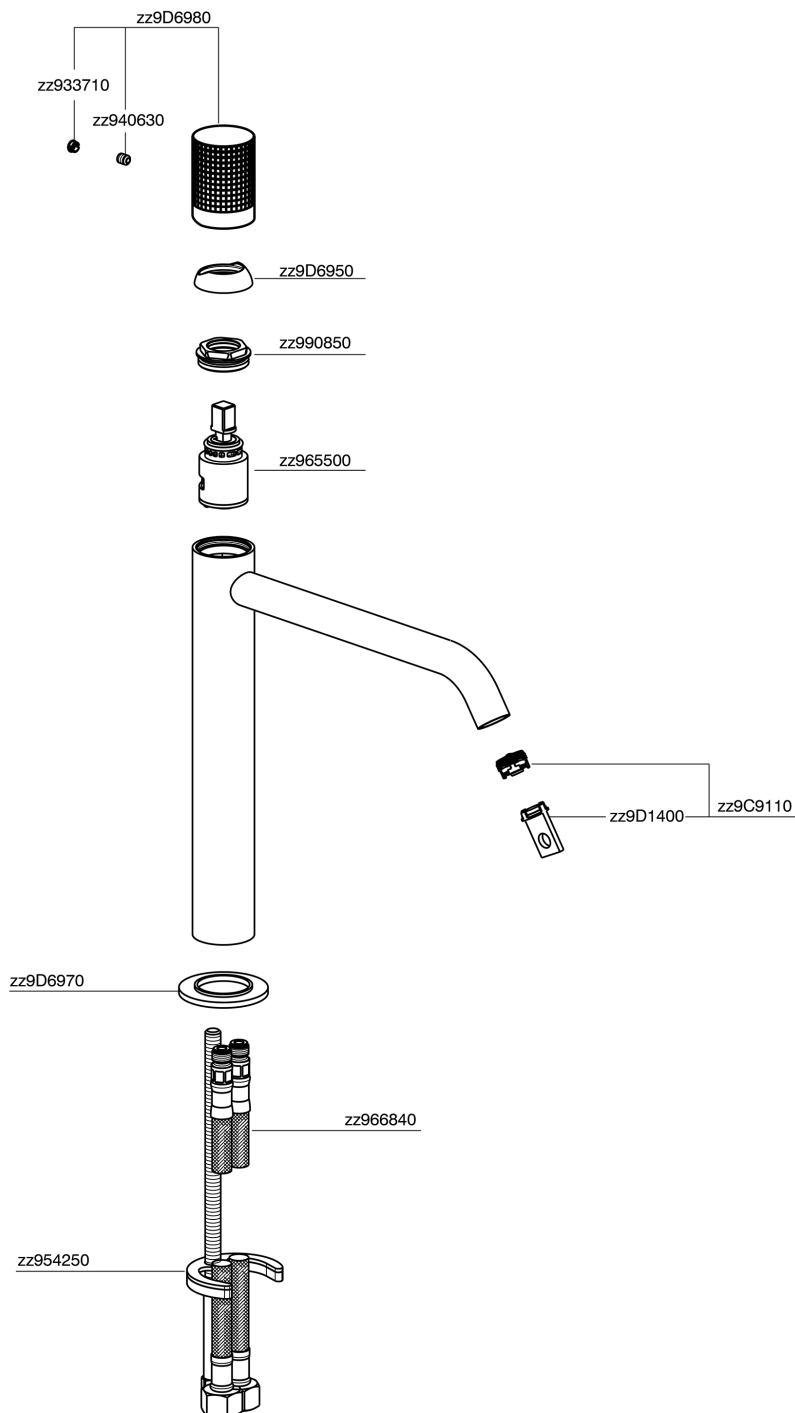

Lavabo monomando alto NUANCE X32_X1003544

X1003544

<https://es.cisal.it/lavabo-monomando-alto-nuance-x32-x1003544>

2025-01-15