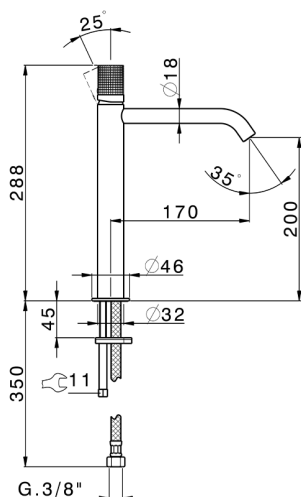

Lavabo monomando alto NUANCE X32_X1003544

MODELO **X1003544**

Lavabo monomando alto, sin desagüe automático, latiguillos acero G.3/8", Inox AISI 316L

ACABADOS DISPONIBLES

-  **5H** 5H Dark Brass Brushed
-  **5L** 5L Brushed Black Titanium
-  **5N** 5N Oro Rosa Cepillado
-  **D1** D1 Inox Cepillado

CARACTERÍSTICAS

Recambio Cartucho **ZZ96550000**

Cartucho Monomando 25 mm

Lavabo monomando alto NUANCE X32_X1003544

X1003544

<https://es.cisal.it/lavabo-monomando-alto-nuance-x32-x1003544>

2025-01-15