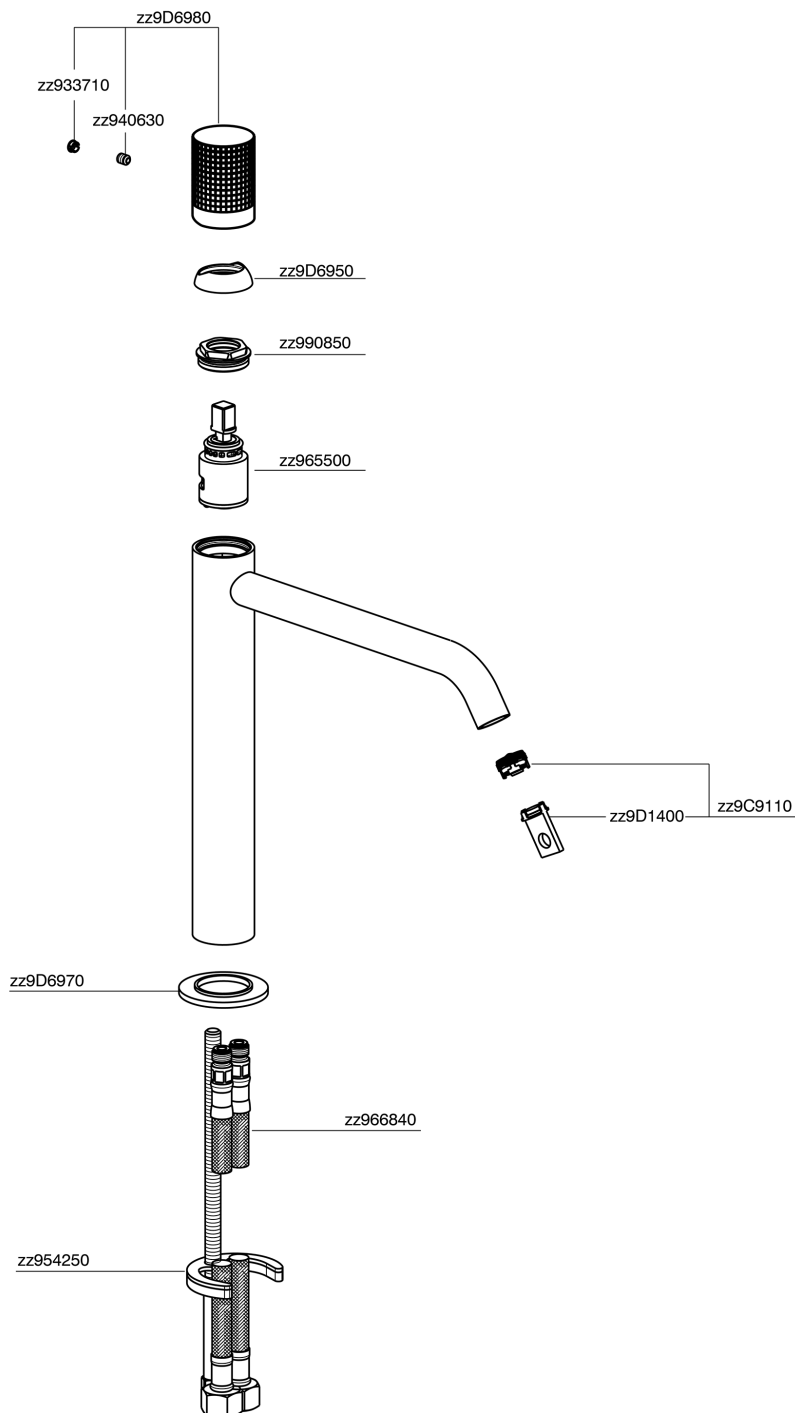

Lavabo monomando alto NUANCE X32_X1003544

MODELO **X1003544**

Lavabo monomando alto, sin desagüe automático, latiguillos acero G.3/8", Inox AISI 316L

ACABADOS DISPONIBLES

-  **5H** 5H Dark Brass Brushed
-  **5L** 5L Brushed Black Titanium
-  **5N** 5N Oro Rosa Cepillado
-  **D1** D1 Inox Cepillado

CARACTERÍSTICAS

Recambio Cartucho **ZZ96550000**

Cartucho Monomando 25 mm

Lavabo monomando alto NUANCE X32_X1003544

X1003544

<https://es.cisal.it/lavabo-monomando-alto-nuance-x32-x1003544>

2025-01-15