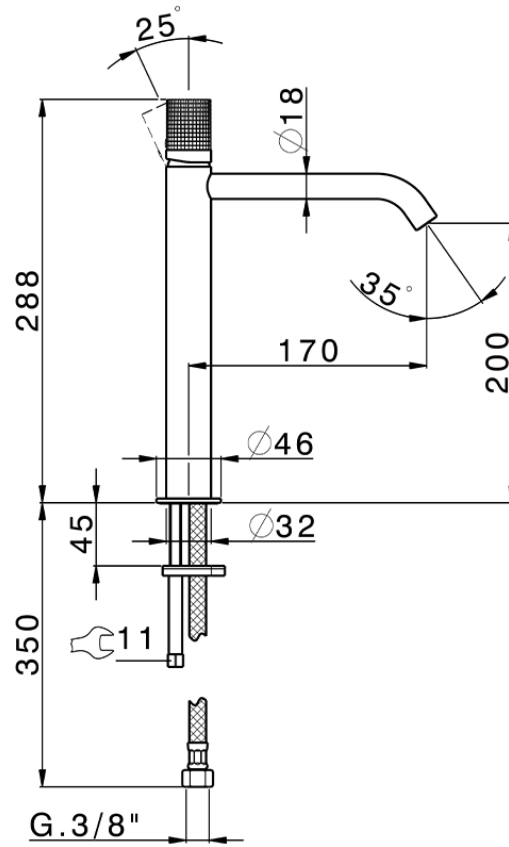

Lavabo monomando alto NUANCE X32_X1003544

X1003544

<https://es.cisal.it/lavabo-monomando-alto-nuance-x32-x1003544>

2025-01-15