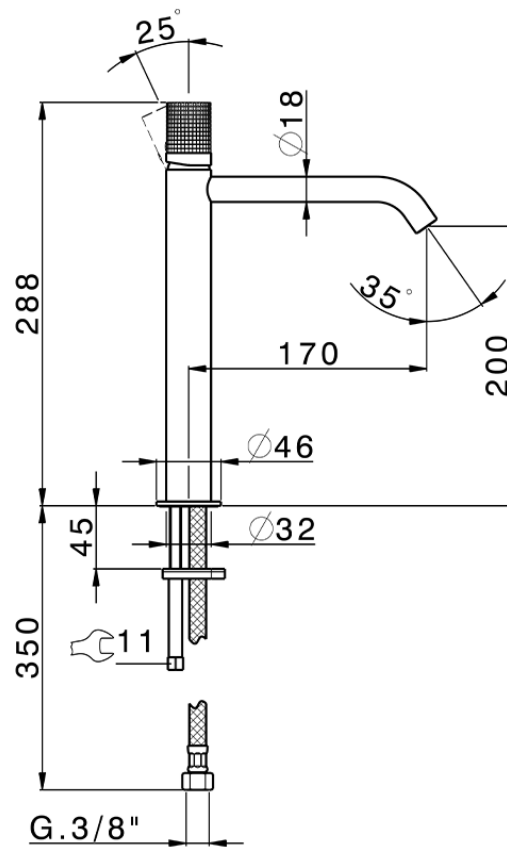

Lavabo monomando alto NUANCE X32_X1003544

X1003544

<https://es.cisal.it/lavabo-monomando-alto-nuance-x32-x1003544>

2025-01-15