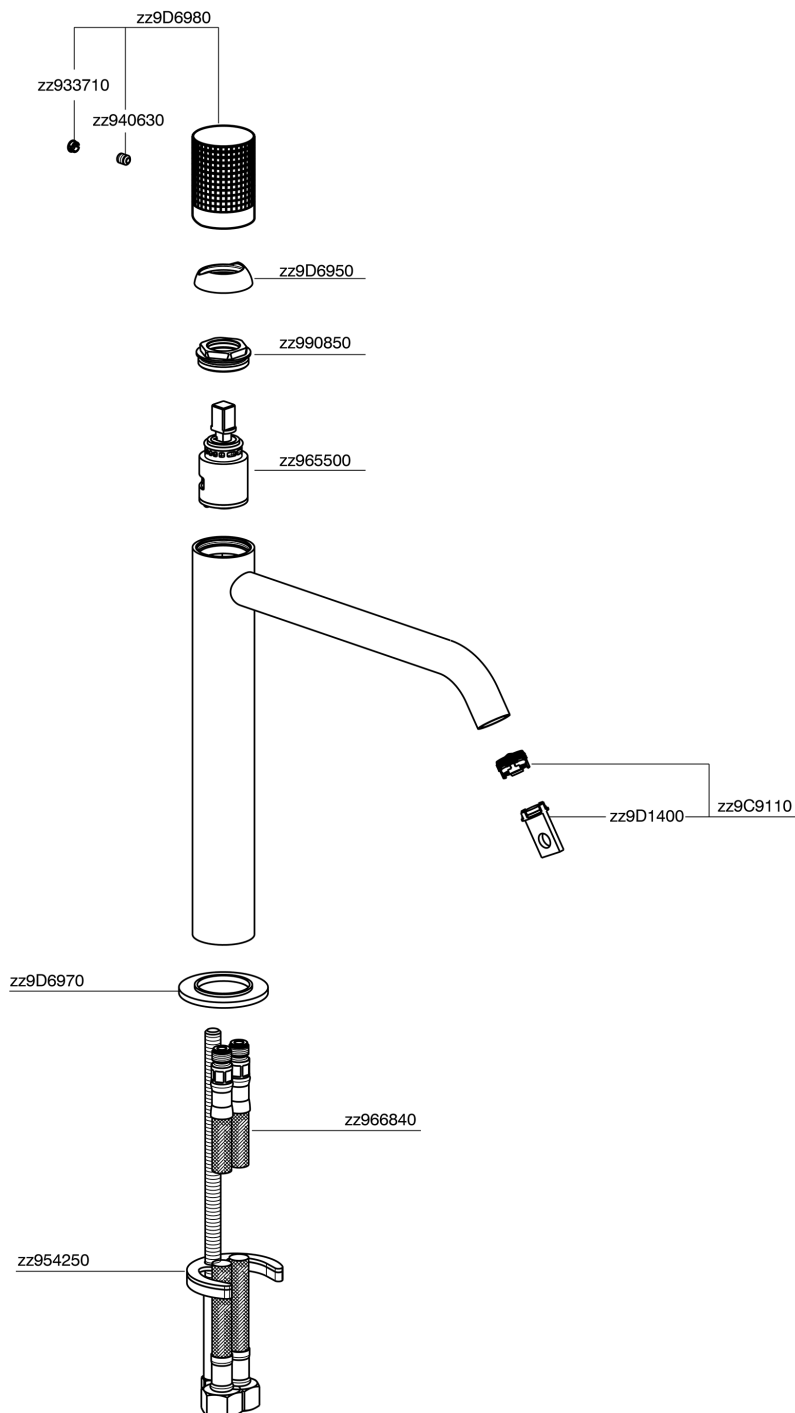

## Lavabo monomando alto NUANCE X32\_X1003544

MODELO **X1003544**

Lavabo monomando alto, sin desagüe automático, latiguillos acero G.3/8", Inox AISI 316L

ACABADOS DISPONIBLES

-  **5H** 5H Dark Brass Brushed
-  **5L** 5L Brushed Black Titanium
-  **5N** 5N Oro Rosa Cepillado
-  **D1** D1 Inox Cepillado

CARACTERÍSTICAS

Recambio Cartucho **ZZ96550000**

**Cartucho Monomando 25 mm**

## Lavabo monomando alto NUANCE X32\_X1003544

X1003544

<https://es.cisal.it/lavabo-monomando-alto-nuance-x32-x1003544>

2025-01-15