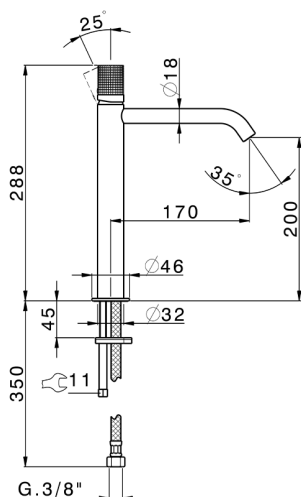

## Lavabo monomando alto NUANCE X32\_X1003544

MODELO **X1003544**

Lavabo monomando alto, sin desagüe automático, latiguillos acero G.3/8", Inox AISI 316L

ACABADOS DISPONIBLES

-  **5H** 5H Dark Brass Brushed
-  **5L** 5L Brushed Black Titanium
-  **5N** 5N Oro Rosa Cepillado
-  **D1** D1 Inox Cepillado

CARACTERÍSTICAS

Recambio Cartucho **ZZ96550000**

**Cartucho Monomando 25 mm**