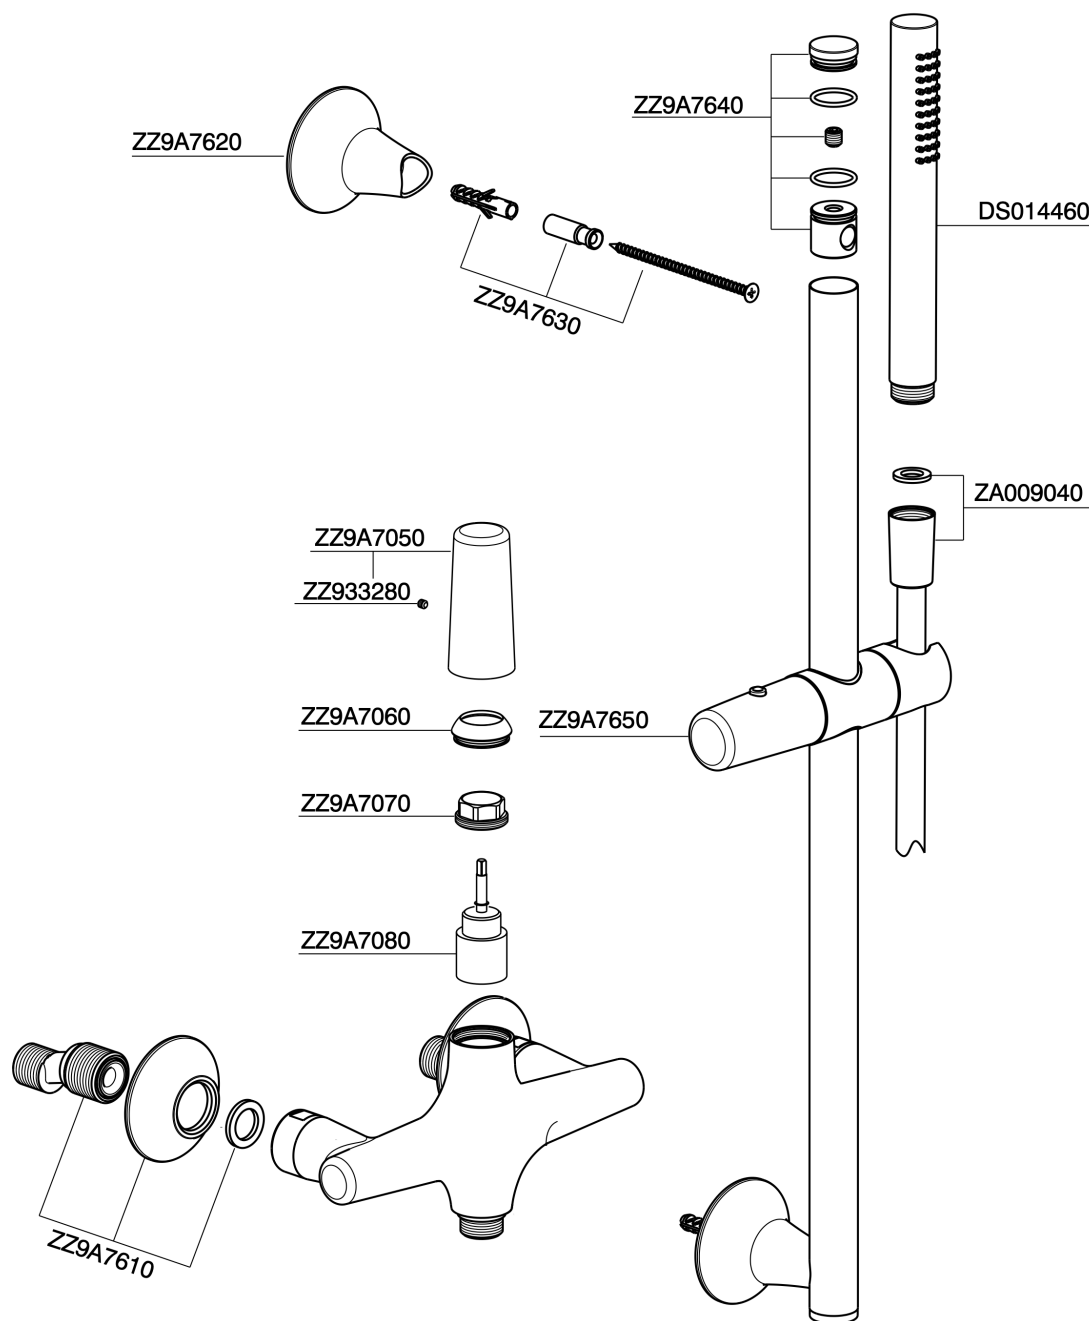

Ducha monomando con duplex VITA_VI000464

VI000464

<https://es.cisal.it/ducha-monomando-con-duplex-vita-vi000464>

2024-11-21