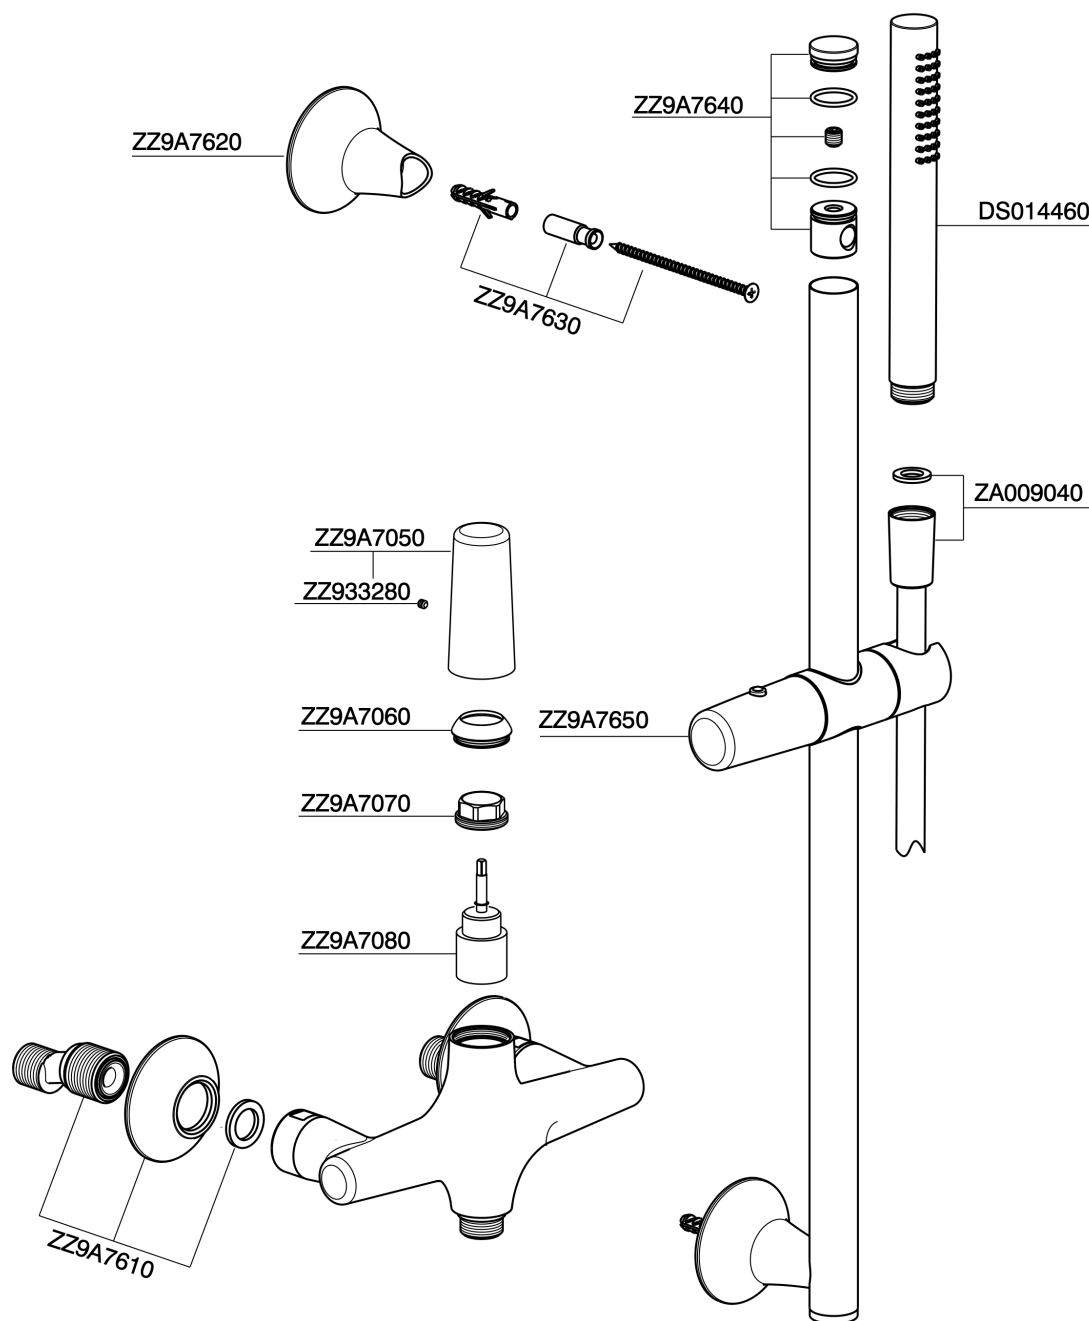

Ducha monomando con duplex VITA_VI000464

MODELO **VI000464**

Ducha monomando con duplex, barra 60 cm con soporte corredizo, duchita una función Ø 23 mm de Latón, flexible lisse SUPREME 150 cm

ACABADOS DISPONIBLES

-  **21** 21 Cromo
-  **2Q** 2Q Black Titanium
-  **40** 40 Negro Mate
-  **4Q** 4Q Blanco Mate

CARACTERÍSTICAS

Recambio Cartucho **ZZ9A708000**

Cartucho monocomando Joystick 25 mm

Ducha monomando con duplex VITA_VI000464