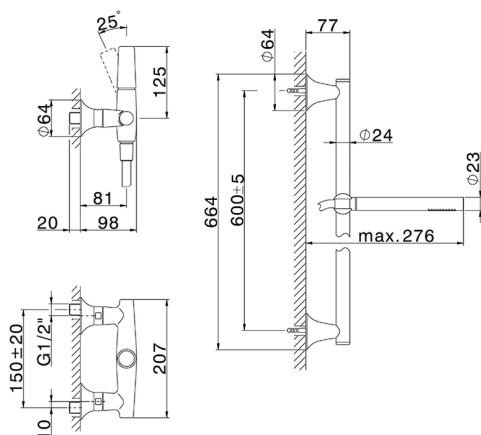

Ducha monomando con duplex VITA_VI000464

MODELO **VI000464**

Ducha monomando con duplex, barra 60 cm con soporte corredizo, duchita una función Ø 23 mm de Latón, flexible lisse SUPREME 150 cm

ACABADOS DISPONIBLES

-  **21** 21 Cromo
-  **2Q** 2Q Black Titanium
-  **40** 40 Negro Mate
-  **4Q** 4Q Blanco Mate

CARACTERÍSTICAS

Recambio Cartucho **ZZ9A708000**

Cartucho monocomando Joystick 25 mm

Ducha monomando con duplex VITA_VI000464