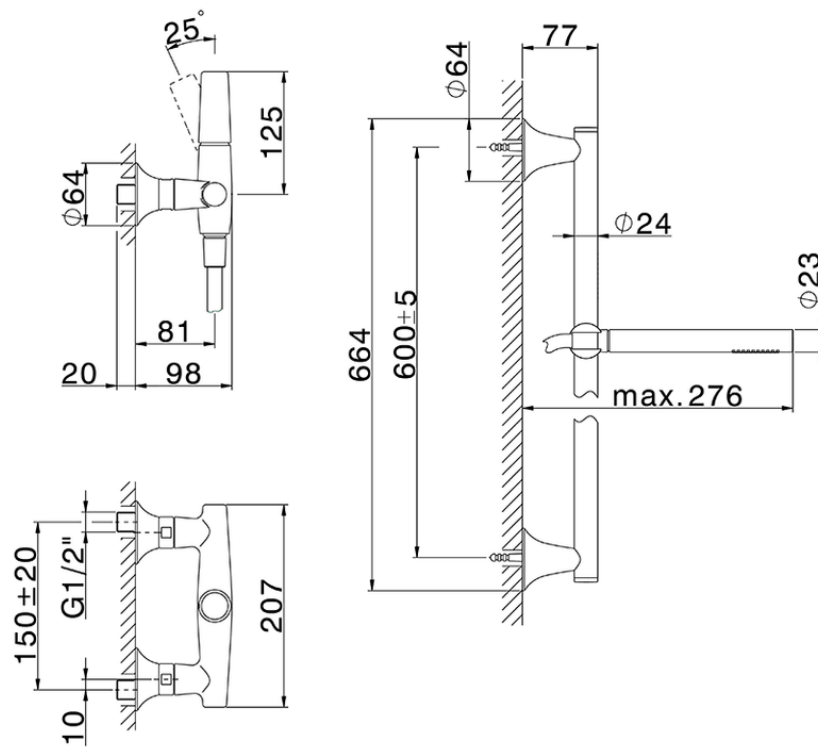

Ducha monomando con duplex VITA_VI000464

VI000464

<https://es.cisal.it/ducha-monomando-con-duplex-vita-vi000464>

2024-11-21