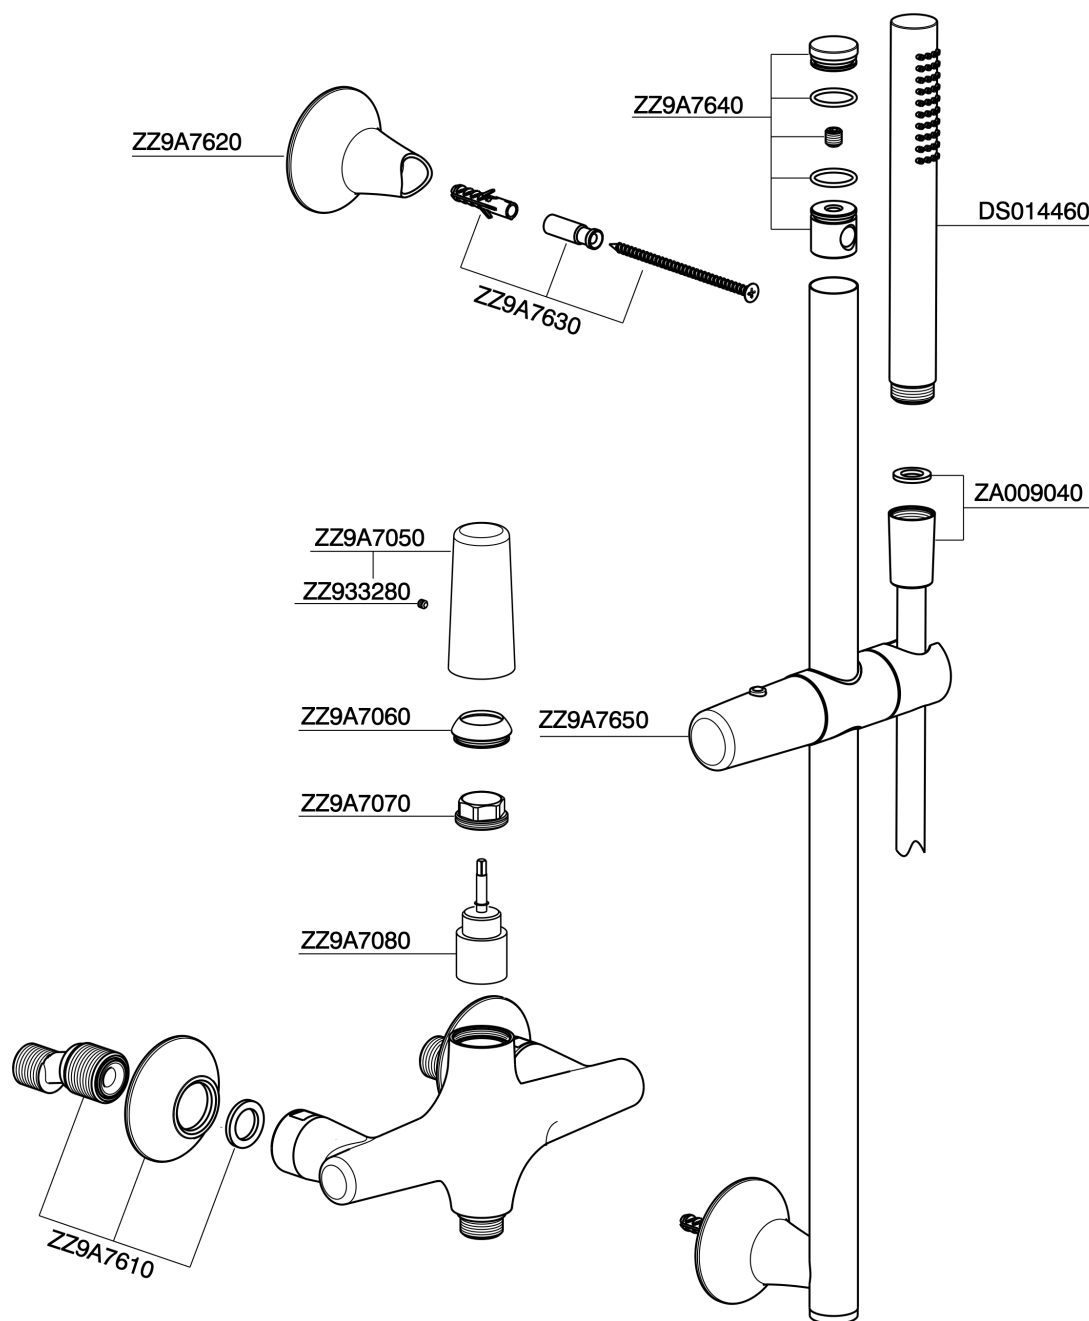

## Ducha monomando con duplex VITA\_VI000464

VI000464

<https://es.cisal.it/ducha-monomando-con-duplex-vita-vi000464>

2024-11-21