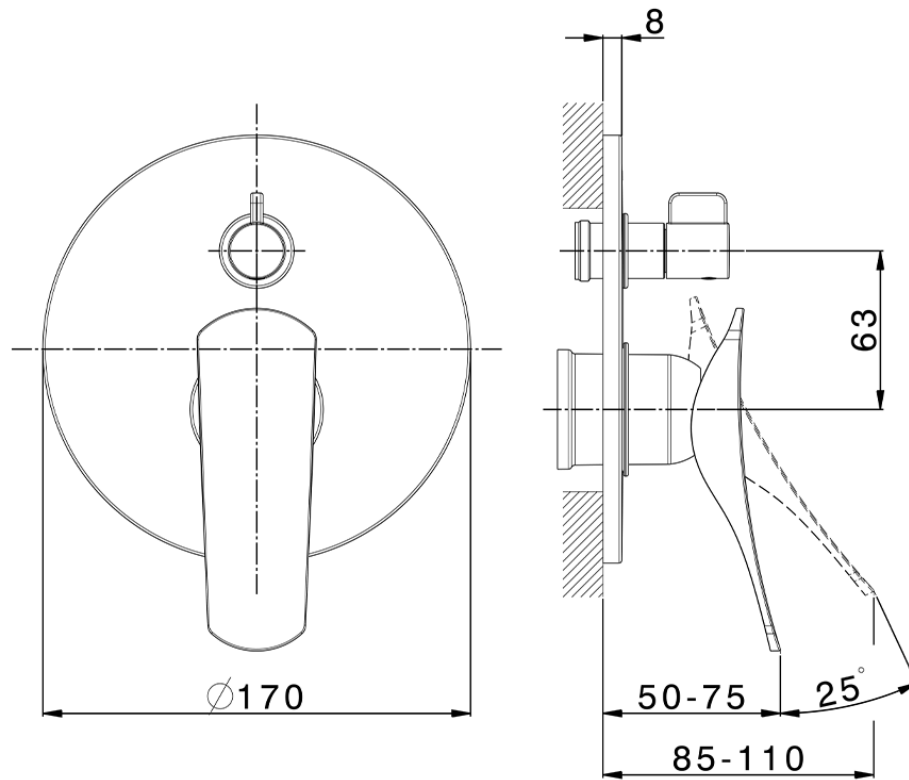

Parte externa monomando bañõ/ducha empotrado ROADSTER ACCENT_RA002300

RA002300

<https://es.cisal.it/parte-externa-monomando-bano-ducha-empotrado-roadster-accent-ra002300>

2025-01-15