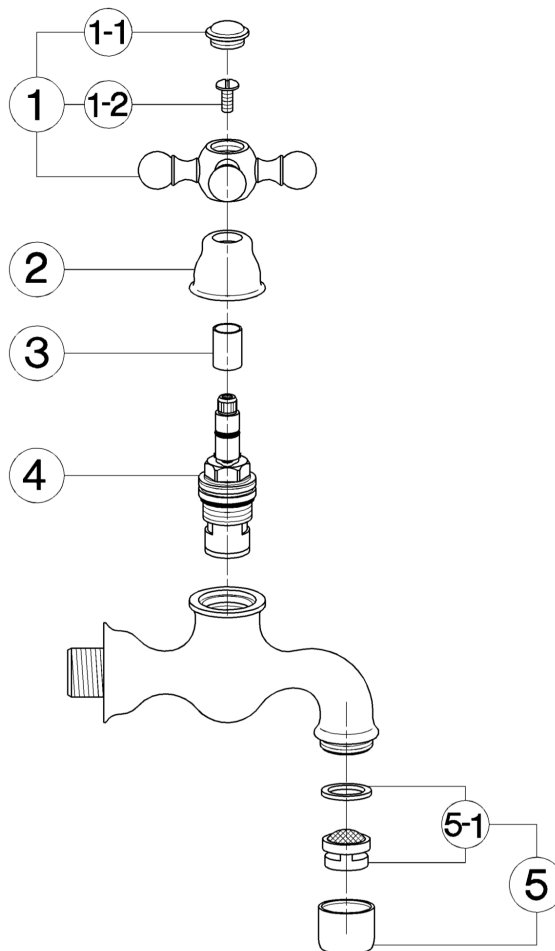

## Grifo de un sólo agua de pared ARCANA CERAMIC\_AC001520

**cisal**

### AC 00152

- Rubinetto a parete
- Simple tap
- Auslaufventil
- Robinet simple

| bar | PORTATA *<br>FLOW RATE<br>DURCHFLOSS<br>DEBIT<br>l/min. |
|-----|---|
| 0,5 | 8,5   |
| 1   | 12  |
| 2   | 16,5  |
| 3   | 20  |
| 4   | 23  |
| 5   | 26  |

AC.16

AC001520

<https://es.cisal.it/grifo-de-un-solo-agua-de-pared-arcana-ceramic-ac001520>

2026-06-18