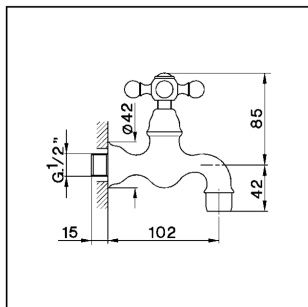

## Grifo de un sólo agua de pared ARCANA CERAMIC\_AC001520

**cisal**

### AC 00152

- Rubinetto a parete
- Simple tap
- Auslaufventil
- Robinet simple

| bar | PORTATA *<br>FLOW RATE<br>DURCHFLOSS<br>DEBIT<br>l/min. |
|-----|---|
| 0,5 | 8,5   |
| 1   | 12  |
| 2   | 16,5  |
| 3   | 20  |
| 4   | 23  |
| 5   | 26  |