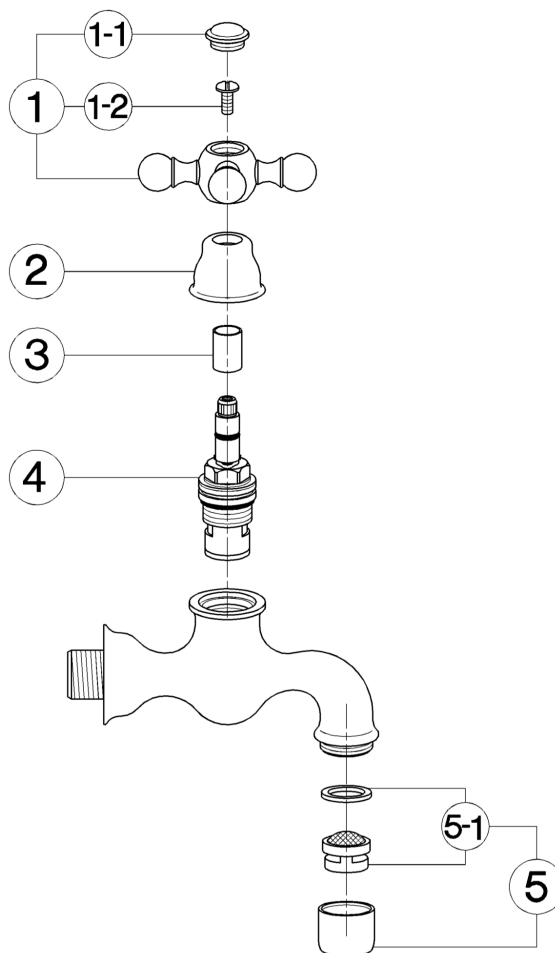

Grifo de un sólo agua de pared ARCANA CERAMIC_AC001520

MODELO **AC001520**

Grifo de un sólo agua de pared

ACABADOS DISPONIBLES

CARACTERÍSTICAS

Grifo de un sólo agua de pared ARCANA CERAMIC_AC001520

cisal

AC 00152

- Rubinetto a parete
- Simple tap
- Auslaufventil
- Robinet simple

bar	PORTATA * FLOW RATE DURCHFLOß DEBIT l/min.
0,5	8,5
1	12
2	16,5
3	20
4	23
5	26

* con resistenza silenziosa della classe di portata B (25.2 l/min. a 3 bar)
with hydraulic resistance of flow rate class B (25.2 l/min. at 3 bar)
mit geräuscharmen Widerstand der Durchflussklasse B (25.2 l/min. bei 3 bar)
avec aérateur classe B (25.2 l/min. à 3 bar)

NR.	DESCRIZIONE DESCRIPTION BESCHREIBUNG DESCRIPTION	N. CODICE CODE NO. WERKSNR. NR. CODE	NR.	DESCRIZIONE DESCRIPTION BESCHREIBUNG DESCRIPTION	N. CODICE CODE NO. WERKSNR. NR. CODE	NR.	DESCRIZIONE DESCRIPTION BESCHREIBUNG DESCRIPTION	N. CODICE CODE NO. WERKSNR. NR. CODE
1	Maniglia "AR" con vite e placchetta Handle with screw and plate "AR" Griff "AR" mit Schraube und Abdeckkappe Crosillon avec vis et plaque "AR"	ZZ 90307 0	5	Aeratore M.22x1 IB Mousseur M.22x1 IB Perlator M.22x1 IB Mousseur M.22x1 IB	ZZ 92841 0			
1-1	Placchetta a vite maniglia "AR" Cap for handle "AR" Abdeckkappe "AR" Griff Plaque cache - vis crois. "AR"	ZZ 92617 0	5-1	Cartuccia per aeratore M. 22x1 Mousseur cartridge M.22x1 Kart. 1/Perlator M.22x1 Cartouche x mousseur M.22x1	ZZ 92703 0			
1-2	Vite M.4,5x10 tb. tc. zigrinata Screw M.4,5x10 Schraube M.4,5x10 Vis M.4,5x10	ZZ 92609 0						
2	Cappuccio coprivite Ø32 H.21 "AC" Escutcheon Ø32 H.21 "AC" headvalve Abdeckkappe Ø32 H.21 "AC" Rosace couvre-tête Ø32 H.21 "AC"	ZZ 92652 0						
3	Tubetto coprivite "AR" H.15,5 Sliding cover tube "AR" H.15,5 Abdeckkappe Oberteil "AR" H.15,5 Tube couvre-tête "AR" H.15,5	ZZ 92619 0						
4	Vilone ceramico DX per mondolori e gruppi "AC" Ceramic headvalve 1/2" right "AC"-short Keramikoberteil 1/2"-rechts "AC"-kurz Tête céramique 1/2" droite "AC" - courte	ZZ 92858 0						