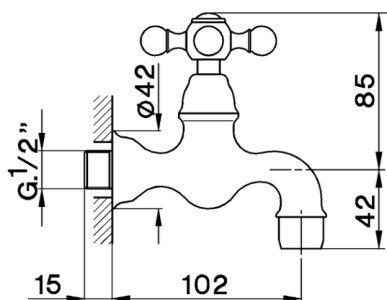

Grifo de un sólo agua de pared ARCANA CERAMIC_AC001520

MODELO **AC001520**

Grifo de un sólo agua de pared

ACABADOS DISPONIBLES

CARACTERÍSTICAS

Grifo de un sólo agua de pared ARCANA CERAMIC_AC001520

cisal

AC 00152

- Rubinetto a parete
- Simple tap
- Auslaufventil
- Robinet simple

bar	PORTATA * FLOW RATE DURCHFLOß DEBIT l/min.
0,5	8,5
1	12
2	16,5
3	20
4	23
5	26

* con resistenza silenziosa della classe di portata B (25.2 l/min. a 3 bar)
with hydraulic resistance of flow rate class B (25.2 l/min. at 3 bar)
mit geräuscharmen Widerstand der Durchflussklasse B (25.2 l/min. bei 3 bar)
avec aérateur classe B (25.2 l/min. à 3 bar)

NR.	DESCRIZIONE DESCRIPTION BESCHREIBUNG DESCRIPTION	N. CODICE CODE NO. WERKSNR. NR. CODE	NR.	DESCRIZIONE DESCRIPTION BESCHREIBUNG DESCRIPTION	N. CODICE CODE NO. WERKSNR. NR. CODE	NR.	DESCRIZIONE DESCRIPTION BESCHREIBUNG DESCRIPTION	N. CODICE CODE NO. WERKSNR. NR. CODE
1	Maniglia "AR" con vite e placchetta Handle with screw and plate "AR" Griff "AR" mit Schraube und Abdeckkappe Crosillon avec vis et plaque "AR"	ZZ 90307 0	5	Aeratore M.22x1 IB Mousseur M.22x1 IB Perlator M.22x1 IB Mousseur M.22x1 IB	ZZ 92841 0			
1-1	Placchetta a vite maniglia "AR" Cap for handle "AR" Abdeckkappe "AR" Griff Plaque cache - vis crois. "AR"	ZZ 92617 0	5-1	Cartuccia per aeratore M. 22x1 Mousseur cartridge M.22x1 Kart. 1/Perlator M.22x1 Cartouche x mousseur M.22x1	ZZ 92703 0			
1-2	Vite M.4,5x10 tb. tc. zigrinata Screw M.4,5x10 Schraube M.4,5x10 Vis M.4,5x10	ZZ 92609 0						
2	Cappuccio coprivite Ø32 H.21 "AC" Escutcheon Ø32 H.21 "AC" headvalve Abdeckkappe Ø32 H.21 "AC" Rosace couvre-tête Ø32 H.21 "AC"	ZZ 92652 0						
3	Tubetto coprivite "AR" H.15,5 Sliding cover tube "AR" H.15,5 Abdeckkappe Oberteil "AR" H.15,5 Tube couvre-tête "AR" H.15,5	ZZ 92619 0						
4	Vilone ceramico DX per mondolori e gruppi "AC" Ceramic headvalve 1/2" right "AC"-short Keramikoberteil 1/2"-rechts "AC"-kurz Tête céramique 1/2" droite "AC" - courte	ZZ 92858 0						