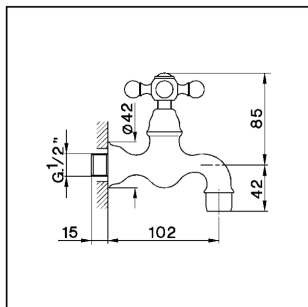

Grifo de un sólo agua de pared ARCANA CERAMIC_AC001520

MODELO **AC001520**

Grifo de un sólo agua de pared

ACABADOS DISPONIBLES

CARACTERÍSTICAS

Grifo de un sólo agua de pared ARCANA CERAMIC_AC001520

cisal

AC 00152

- Rubinetto a parete
- Simple tap
- Auslaufventil
- Robinet simple

bar	PORTATA * FLOW RATE DURCHFLOSS DEBIT l/min.
0,5	8,5
1	12
2	16,5
3	20
4	23
5	26

* con resistenza silenziosa della classe di portata B (25.2 l/min. a 3 bar)
with hydraulic resistance of flow rate class B (25.2 l/min. at 3 bar)
mit geräuscharmen Widerstand der Durchflussklasse B (25.2 l/min. bei 3 bar)
avec aérateur classe B (25.2 l/min. à 3 bar)

NR.	DESCRIZIONE DESCRIPTION BESCHREIBUNG DESCRIPTION	N. CODICE CODE NO. WERKSNR. NR. CODE	NR.	DESCRIZIONE DESCRIPTION BESCHREIBUNG DESCRIPTION	N. CODICE CODE NO. WERKSNR. NR. CODE	NR.	DESCRIZIONE DESCRIPTION BESCHREIBUNG DESCRIPTION	N. CODICE CODE NO. WERKSNR. NR. CODE
1	Maniglia "AR" con vite e placchetta Handle with screw and plate "AR" Griff "AR" mit Schraube und Abdeckkappe Crosillon avec vis et plaque "AR"	ZZ 90307 0	5	Aeratore M.22x1 IB Mousseur M.22x1 IB Perlator M.22x1 IB Mousseur M.22x1 IB	ZZ 92841 0			
1-1	Placchetta a vite maniglia "AR" Cap for handle "AR" Abdeckkappe "AR" Griff Plaque cache - vis crois. "AR"	ZZ 92617 0	5-1	Cartuccia per aeratore M. 22x1 Mousseur cartridge M.22x1 Kart. 1/Perlator M.22x1 Cartouche x mousseur M.22x1	ZZ 92703 0			
1-2	Vite M.4,5x10 tb. tc. zigrinata Screw M.4,5x10 Schraube M.4,5x10 Vis M.4,5x10	ZZ 92609 0						
2	Cappuccio coprivite Ø32 H.21 "AC" Escaltheon Ø32 H.21 "AC" headvalve Abdeckkappe Ø32 H.21 "AC" Rosace couvre-tête Ø32 H.21 "AC"	ZZ 92652 0						
3	Tubetto coprivite "AR" H.15,5 Sliding cover tube "AR" H.15,5 Abdeckkappe Oberteil "AR" H.15,5 Tube couvre-tête "AR" H.15,5	ZZ 92619 0						
4	Vilone ceramico DX per mondolori e gruppi "AC" Ceramic headvalve 1/2" right "AC"-short Keramikoberteil 1/2"-rechts "AC"-kurz Tête céramique 1/2" droite "AC" - courte	ZZ 92858 0						