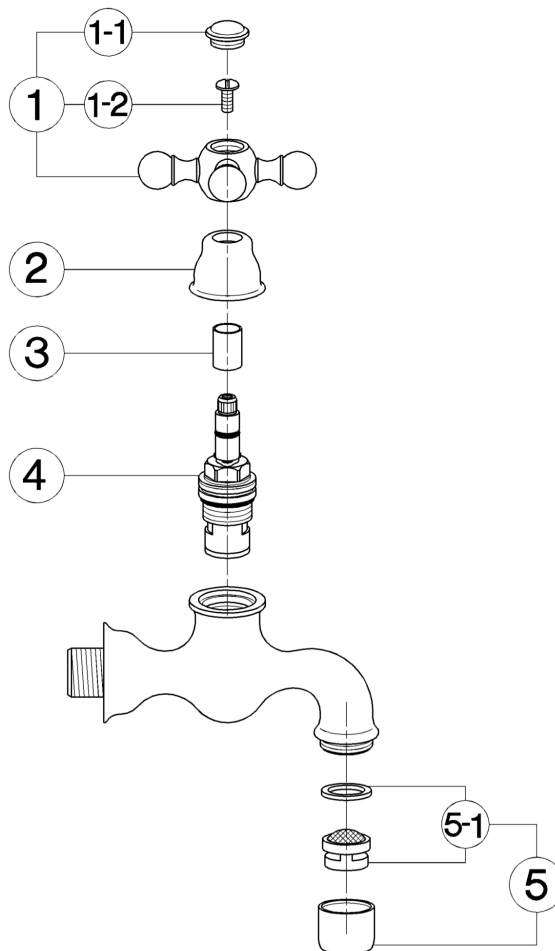

Grifo de un sólo agua de pared ARCANA CERAMIC_AC001520

MODELO **AC001520**

Grifo de un sólo agua de pared

ACABADOS DISPONIBLES

CARACTERÍSTICAS

Grifo de un sólo agua de pared ARCANA CERAMIC_AC001520

cisal

AC 00152

- Rubinetto a parete
- Simple tap
- Auslaufventil
- Robinet simple

bar	PORTATA * FLOW RATE DURCHFLOSS DEBIT l/min.
0,5	8,5
1	12
2	16,5
3	20
4	23
5	26

* con resistenza silenziosa della classe di portata B (25.2 l/min. a 3 bar)
with hydraulic resistance of flow rate class B (25.2 l/min. at 3 bar)
mit geräuscharmen Widerstand der Durchflussklasse B (25.2 l/min. bei 3 bar)
avec aérateur classe B (25.2 l/min. à 3 bar)

NR.	DESCRIZIONE DESCRIPTION BESCHREIBUNG DESCRIPTION	N. CODICE CODE NO. WERKSNR. NR. CODE	NR.	DESCRIZIONE DESCRIPTION BESCHREIBUNG DESCRIPTION	N. CODICE CODE NO. WERKSNR. NR. CODE	NR.	DESCRIZIONE DESCRIPTION BESCHREIBUNG DESCRIPTION	N. CODICE CODE NO. WERKSNR. NR. CODE
1	Maniglia "AR" con vite e placchetta Handle with screw and plate "AR" Griff "AR" mit Schraube und Abdeckkappe Crosillon avec vis et plaque "AR"	ZZ 90307 0	5	Aeratore M.22x1 IB Mousseur M.22x1 IB Perlator M.22x1 IB Mousseur M.22x1 IB	ZZ 92841 0			
1-1	Placchetta a vite maniglia "AR" Cap for handle "AR" Abdeckkappe "AR" Griff Plaque cache - vis crois. "AR"	ZZ 92617 0	5-1	Cartuccia per aeratore M. 22x1 Mousseur cartridge M.22x1 Kart. 1/Perlator M.22x1 Cartouche x mousseur M.22x1	ZZ 92703 0			
1-2	Vite M.4,5x10 tb. tc. zigrinata Screw M.4,5x10 Schraube M.4,5x10 Vis M.4,5x10	ZZ 92609 0						
2	Cappuccio coprivite Ø32 H.21 "AC" Escaltheon Ø32 H.21 "AC" headvalve Abdeckkappe Ø32 H.21 "AC" Rosace couvre-tête Ø32 H.21 "AC"	ZZ 92652 0						
3	Tubetto coprivite "AR" H.15,5 Sliding cover tube "AR" H.15,5 Abdeckkappe Oberteil "AR" H.15,5 Tube couvre-tête "AR" H.15,5	ZZ 92619 0						
4	Vilone ceramico DX per mondolori e gruppi "AC" Ceramic headvalve 1/2" right "AC"-short Keramikoberteil 1/2"-rechts "AC"-kurz Tête céramique 1/2" droite "AC" - courte	ZZ 92858 0						