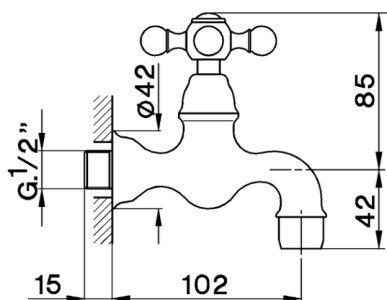

Grifo de un sólo agua de pared ARCANA CERAMIC_AC001520

MODELO **AC001520**

Grifo de un sólo agua de pared

ACABADOS DISPONIBLES

CARACTERÍSTICAS

Grifo de un sólo agua de pared ARCANA CERAMIC_AC001520

cisal

AC 00152

- Rubinetto a parete
- Simple tap
- Auslaufventil
- Robinet simple

bar	PORTATA * FLOW RATE DURCHFLOSS DEBIT l/min.
0,5	8,5
1	12
2	16,5
3	20
4	23
5	26

* con resistenza silenziosa della classe di portata B (25.2 l/min. a 3 bar)
with hydraulic resistance of flow rate class B (25.2 l/min. at 3 bar)
mit geräuscharmen Widerstand der Durchflussklasse B (25.2 l/min. bei 3 bar)
avec aérateur classe B (25.2 l/min. à 3 bar)

NR.	DESCRIZIONE DESCRIPTION BESCHREIBUNG DESCRIPTION	N. CODICE CODE NO. WERKSNR. NR. CODE	NR.	DESCRIZIONE DESCRIPTION BESCHREIBUNG DESCRIPTION	N. CODICE CODE NO. WERKSNR. NR. CODE	NR.	DESCRIZIONE DESCRIPTION BESCHREIBUNG DESCRIPTION	N. CODICE CODE NO. WERKSNR. NR. CODE
1	Maniglia "AR" con vite e placchetta Handle with screw and plate "AR" Griff "AR" mit Schraube und Abdeckkappe Crosillon avec vis et plaque "AR"	ZZ 90307 0	5	Aeratore M.22x1 IB Mousseur M.22x1 IB Perlator M.22x1 IB Mousseur M.22x1 IB	ZZ 92841 0			
1-1	Placchetta a vite maniglia "AR" Cap for handle "AR" Abdeckkappe "AR" Griff Plaque cache - vis crois. "AR"	ZZ 92617 0	5-1	Cartuccia per aeratore M. 22x1 Mousseur cartridge M.22x1 Kart. 1/Perlator M.22x1 Cartouche x mousseur M.22x1	ZZ 92703 0			
1-2	Vite M.4,5x10 tb. tc. zigrinata Screw M.4,5x10 Schraube M.4,5x10 Vis M.4,5x10	ZZ 92609 0						
2	Cappuccio coprivite Ø32 H.21 "AC" Escaltheon Ø32 H.21 "AC" headvalve Abdeckkappe Ø32 H.21 "AC" Rosace couvre-tête Ø32 H.21 "AC"	ZZ 92652 0						
3	Tubetto coprivite "AR" H.15,5 Sliding cover tube "AR" H.15,5 Abdeckkappe Oberteil "AR" H.15,5 Tube couvre-tête "AR" H.15,5	ZZ 92619 0						
4	Vilone ceramico DX per mondolori e gruppi "AC" Ceramic headvalve 1/2" right "AC"-short Keramikoberteil 1/2"-rechts "AC"-kurz Tête céramique 1/2" droite "AC" - courte	ZZ 92858 0						