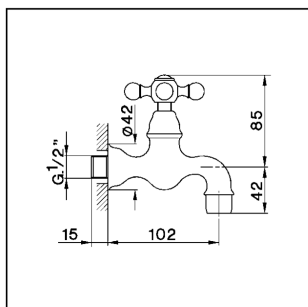

Grifo de un sólo agua de pared ARCANA CERAMIC_AC001520

MODELO **AC001520**

Grifo de un sólo agua de pared

ACABADOS DISPONIBLES

CARACTERÍSTICAS

Grifo de un sólo agua de pared ARCANA CERAMIC_AC001520

cisal

AC 00152

- Rubinetto a parete
- Simple tap
- Auslaufventil
- Robinet simple

bar	PORTATA * FLOW RATE DURCHFLOß DEBIT l/min.
0,5	8,5
1	12
2	16,5
3	20
4	23
5	26

* con resistenza silenziosa della classe di portata B (25.2 l/min. a 3 bar)
with hydraulic resistance of flow rate class B (25.2 l/min. at 3 bar)
mit geräuscharmen Widerstand der Durchflussklasse B (25.2 l/min. bei 3 bar)
avec aérateur classe B (25.2 l/min. à 3 bar)

NR.	DESCRIZIONE DESCRIPTION BESCHREIBUNG DESCRIPTION	N. CODICE CODE NO. WERKSNR. NR. CODE	NR.	DESCRIZIONE DESCRIPTION BESCHREIBUNG DESCRIPTION	N. CODICE CODE NO. WERKSNR. NR. CODE	NR.	DESCRIZIONE DESCRIPTION BESCHREIBUNG DESCRIPTION	N. CODICE CODE NO. WERKSNR. NR. CODE
1	Maniglia "AR" con vite e placchetta Handle with screw and plate "AR" Griff "AR" mit Schraube und Abdeckkappe Crosillon avec vis et plaque "AR"	ZZ 90307 0	5	Aeratore M.22x1 IB Mousseur M.22x1 IB Perlator M.22x1 IB Mousseur M.22x1 IB	ZZ 92841 0			
1-1	Placchetta a vite maniglia "AR" Cap for handle "AR" Abdeckkappe "AR" Griff Plaque cache - vis crois. "AR"	ZZ 92617 0	5-1	Cartuccia per aeratore M. 22x1 Mousseur cartridge M.22x1 Kart. 1/Perlator M.22x1 Cartouche x mousseur M.22x1	ZZ 92703 0			
1-2	Vite M.4,5x10 tb. tc. zigrinata Screw M.4,5x10 Schraube M.4,5x10 Vis M.4,5x10	ZZ 92609 0						
2	Cappuccio coprivite Ø32 H.21 "AC" Escutcheon Ø32 H.21 "AC" headvalve Abdeckkappe Ø32 H.21 "AC" Rosace couvre-tête Ø32 H.21 "AC"	ZZ 92652 0						
3	Tubetto coprivite "AR" H.15,5 Sliding cover tube "AR" H.15,5 Abdeckkappe Oberteil "AR" H.15,5 Tube couvre-tête "AR" H.15,5	ZZ 92619 0						
4	Vilone ceramico DX per mondolori e gruppi "AC" Ceramic headvalve 1/2" right "AC"-short Keramikoberteil 1/2"-rechts "AC"-kurz Tête céramique 1/2" droite "AC" - courte	ZZ 92858 0						