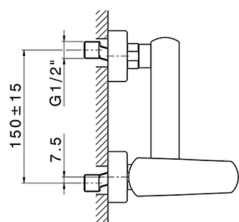

Ducha monomando ROADSTER ACCENT_RA000440

MODELO **RA000440**

Ducha monomando, sin conjunto ducha, conexión para flexible 1/2" M

ACABADOS DISPONIBLES

-  **21** 21 Cromo
-  **2B** 2B Niquel Brillo
-  **2F** 2F Niquel Cepillado
-  **2Q** 2Q Black Titanium
-  **40** 40 Negro Mate
-  **4Q** 4Q Blanco Mate

CARACTERÍSTICAS

Recambio Cartucho **ZZ96799000**

Cartucho Monomando 35 mm

Ducha monomando ROADSTER ACCENT_RA000440

RA000440

<https://es.cisal.it/ducha-monomando-roadster-accent-ra000440>

2024-11-24