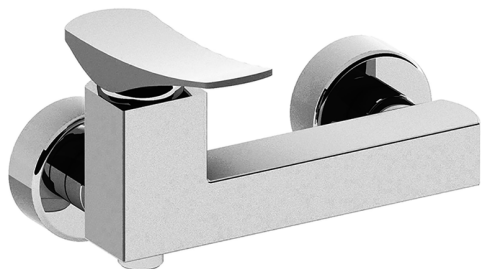

Ducha monomando ROADSTER ACCENT_RA000440

MODELO **RA000440**

Ducha monomando, sin conjunto ducha, conexión para flexible 1/2" M

ACABADOS DISPONIBLES

-  **21** 21 Cromo
-  **2B** 2B Niquel Brillo
-  **2F** 2F Niquel Cepillado
-  **2Q** 2Q Black Titanium
-  **40** 40 Negro Mate
-  **4Q** 4Q Blanco Mate

CARACTERÍSTICAS

Recambio Cartucho **ZZ96799000**

Cartucho Monomando 35 mm

Ducha monomando ROADSTER ACCENT_RA000440

RA000440

<https://es.cisal.it/ducha-monomando-roadster-accent-ra000440>

2024-11-24