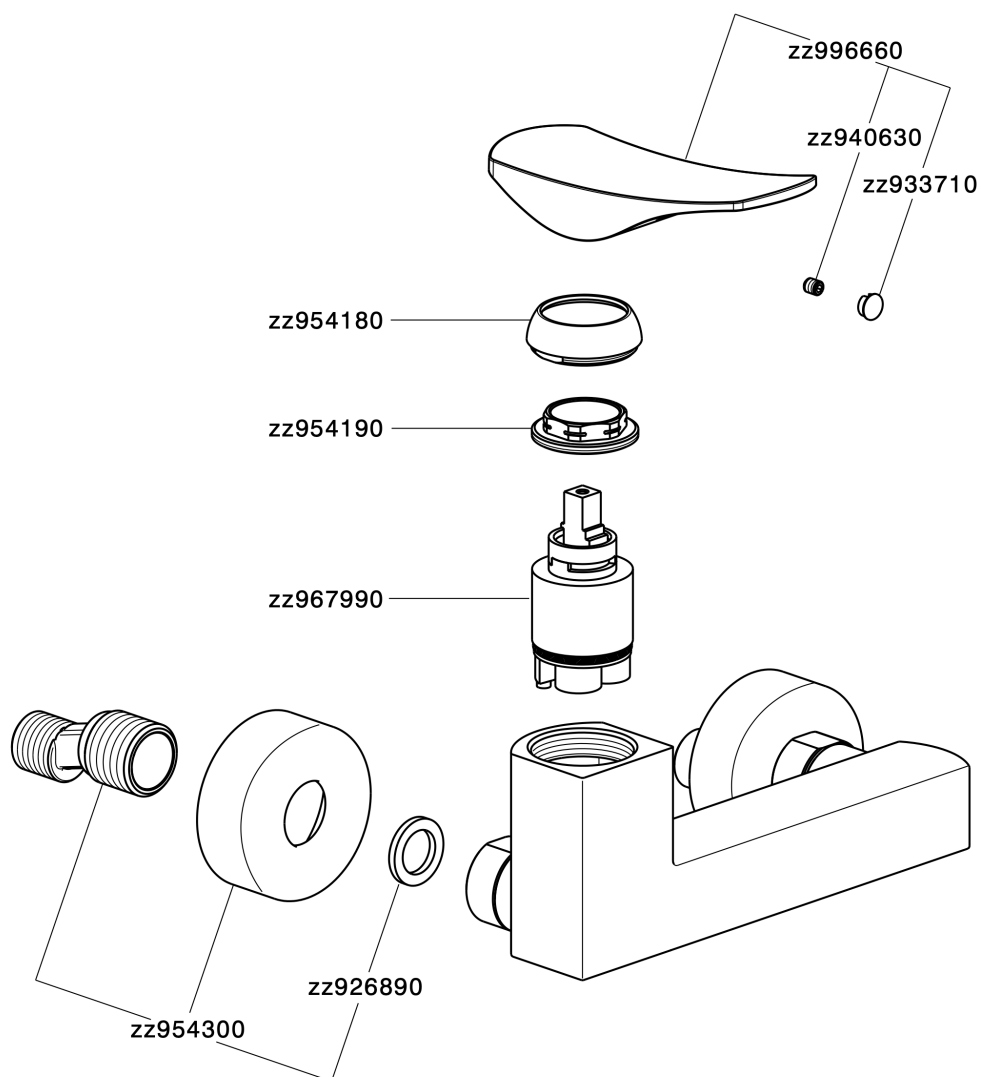

Ducha monomando ROADSTER ACCENT_RA000440

MODELO **RA000440**

Ducha monomando, sin conjunto ducha, conexión para flexible 1/2" M

ACABADOS DISPONIBLES

-  **21** 21 Cromo
-  **2B** 2B Niquel Brillo
-  **2F** 2F Niquel Cepillado
-  **2Q** 2Q Black Titanium
-  **40** 40 Negro Mate
-  **4Q** 4Q Blanco Mate

CARACTERÍSTICAS

Recambio Cartucho **ZZ96799000**

Cartucho Monomando 35 mm

Ducha monomando ROADSTER ACCENT_RA000440

RA000440

<https://es.cisal.it/ducha-monomando-roadster-accent-ra000440>

2024-11-24