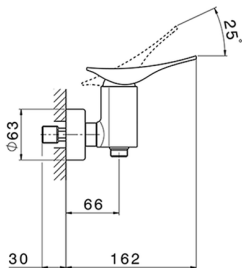

Ducha monomando ROADSTER ACCENT_RA000440

MODELO **RA000440**

Ducha monomando, sin conjunto ducha, conexión para flexible 1/2" M

ACABADOS DISPONIBLES

-  **21** 21 Cromo
-  **2B** 2B Niquel Brillo
-  **2F** 2F Niquel Cepillado
-  **2Q** 2Q Black Titanium
-  **40** 40 Negro Mate
-  **4Q** 4Q Blanco Mate

CARACTERÍSTICAS

Recambio Cartucho **ZZ96799000**

Cartucho Monomando 35 mm

Ducha monomando ROADSTER ACCENT_RA000440

RA000440

<https://es.cisal.it/ducha-monomando-roadster-accent-ra000440>

2024-11-24