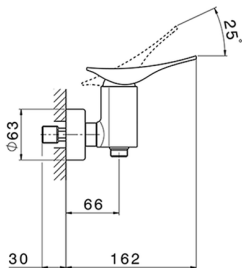

Ducha monomando ROADSTER ACCENT_RA000440

MODELO **RA000440**

Ducha monomando, sin conjunto ducha, conexión para flexible 1/2" M

ACABADOS DISPONIBLES

-  **21** 21 Cromo
-  **2B** 2B Niquel Brillo
-  **2F** 2F Niquel Cepillado
-  **2Q** 2Q Black Titanium
-  **40** 40 Negro Mate
-  **4Q** 4Q Blanco Mate

CARACTERÍSTICAS

Recambio Cartucho **ZZ96799000**

Cartucho Monomando 35 mm

Ducha monomando ROADSTER ACCENT_RA000440

RA000440

<https://es.cisal.it/ducha-monomando-roadster-accent-ra000440>

2024-11-21