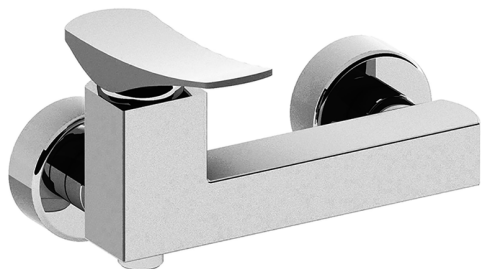

Ducha monomando ROADSTER ACCENT_RA000440

MODELO **RA000440**

Ducha monomando, sin conjunto ducha, conexión para flexible 1/2" M

ACABADOS DISPONIBLES

-  **21** 21 Cromo
-  **2B** 2B Niquel Brillo
-  **2F** 2F Niquel Cepillado
-  **2Q** 2Q Black Titanium
-  **40** 40 Negro Mate
-  **4Q** 4Q Blanco Mate

CARACTERÍSTICAS

Recambio Cartucho **ZZ96799000**

Cartucho Monomando 35 mm

Ducha monomando ROADSTER ACCENT_RA000440

RA000440

<https://es.cisal.it/ducha-monomando-roadster-accent-ra000440>

2024-11-21