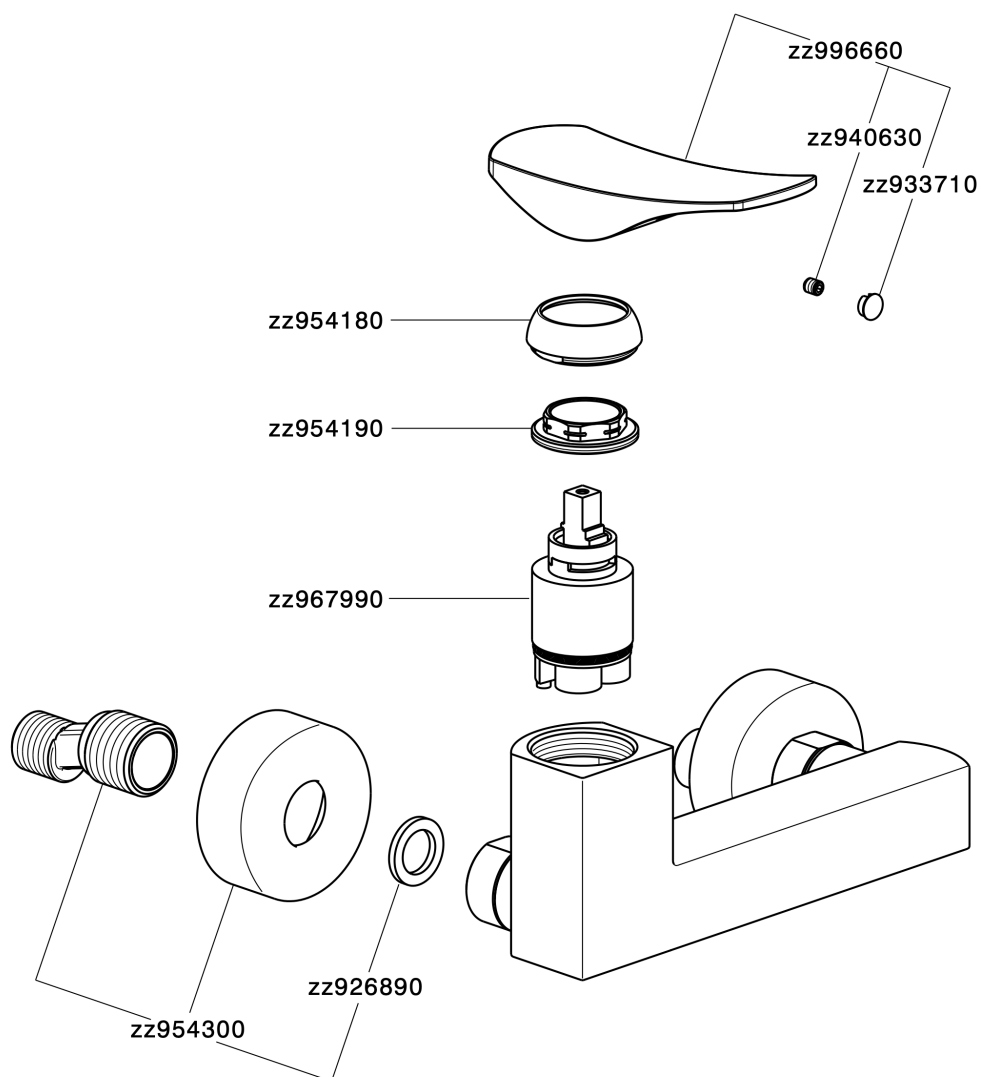

Ducha monomando ROADSTER ACCENT_RA000440

MODELO **RA000440**

Ducha monomando, sin conjunto ducha, conexión para flexible 1/2" M

ACABADOS DISPONIBLES

-  **21** 21 Cromo
-  **2B** 2B Niquel Brillo
-  **2F** 2F Niquel Cepillado
-  **2Q** 2Q Black Titanium
-  **40** 40 Negro Mate
-  **4Q** 4Q Blanco Mate

CARACTERÍSTICAS

Recambio Cartucho **ZZ96799000**

Cartucho Monomando 35 mm

Ducha monomando ROADSTER ACCENT_RA000440

RA000440

<https://es.cisal.it/ducha-monomando-roadster-accent-ra000440>

2024-11-21