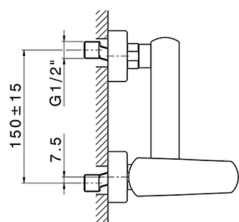

Ducha monomando ROADSTER ACCENT_RA000440

MODELO **RA000440**

Ducha monomando, sin conjunto ducha, conexión para flexible 1/2" M

ACABADOS DISPONIBLES

-  **21** 21 Cromo
-  **2B** 2B Niquel Brillo
-  **2F** 2F Niquel Cepillado
-  **2Q** 2Q Black Titanium
-  **40** 40 Negro Mate
-  **4Q** 4Q Blanco Mate

CARACTERÍSTICAS

Recambio Cartucho **ZZ96799000**

Cartucho Monomando 35 mm

Ducha monomando ROADSTER ACCENT_RA000440

RA000440

<https://es.cisal.it/ducha-monomando-roadster-accent-ra000440>

2024-11-21