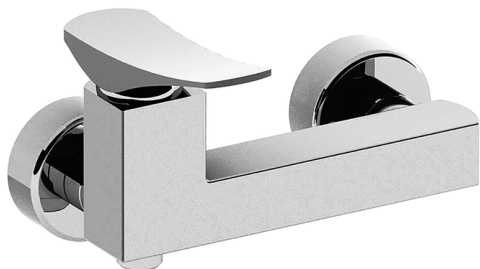

Ducha monomando ROADSTER ACCENT_RA000440

MODELO **RA000440**

Ducha monomando, sin conjunto ducha, conexión para flexible 1/2" M

ACABADOS DISPONIBLES

-  **21** 21 Cromo
-  **2B** 2B Niquel Brillo
-  **2F** 2F Niquel Cepillado
-  **2Q** 2Q Black Titanium
-  **40** 40 Negro Mate
-  **4Q** 4Q Blanco Mate

CARACTERÍSTICAS

Recambio Cartucho **ZZ96799000**

Cartucho Monomando 35 mm

Ducha monomando ROADSTER ACCENT_RA000440

RA000440

<https://es.cisal.it/ducha-monomando-roadster-accent-ra000440>

2024-11-21