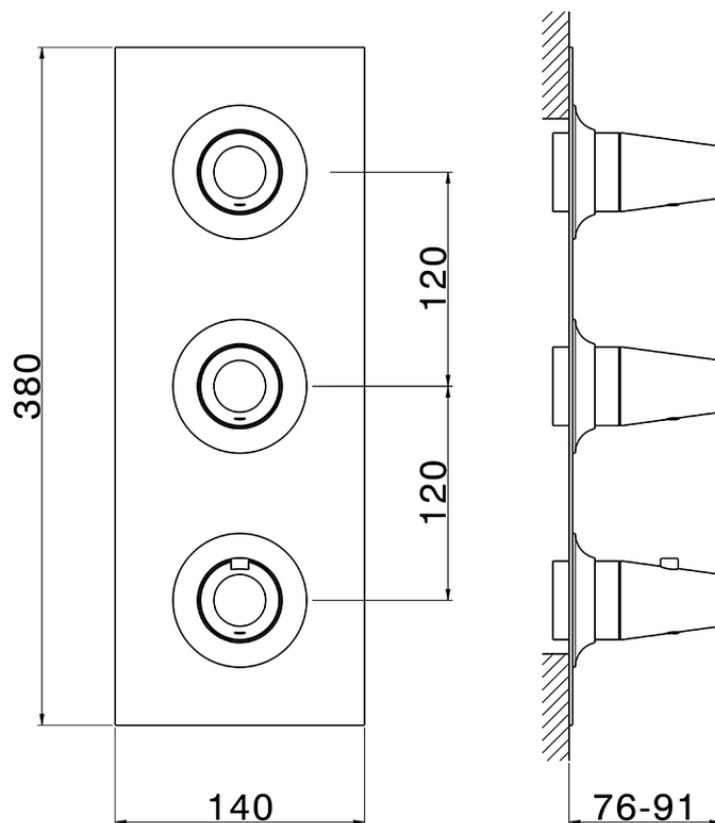

Parte externa termostático ducha 2 funciones VITA_VI01V200

VI01V200

<https://es.cisal.it/parte-externa-termostatico-ducha-2-funciones-vita-vi01v200>

ZA01V200

<https://es.cisal.it/parte-empotrada-termostatico-ducha-2-funciones-empotrado-za01v200>