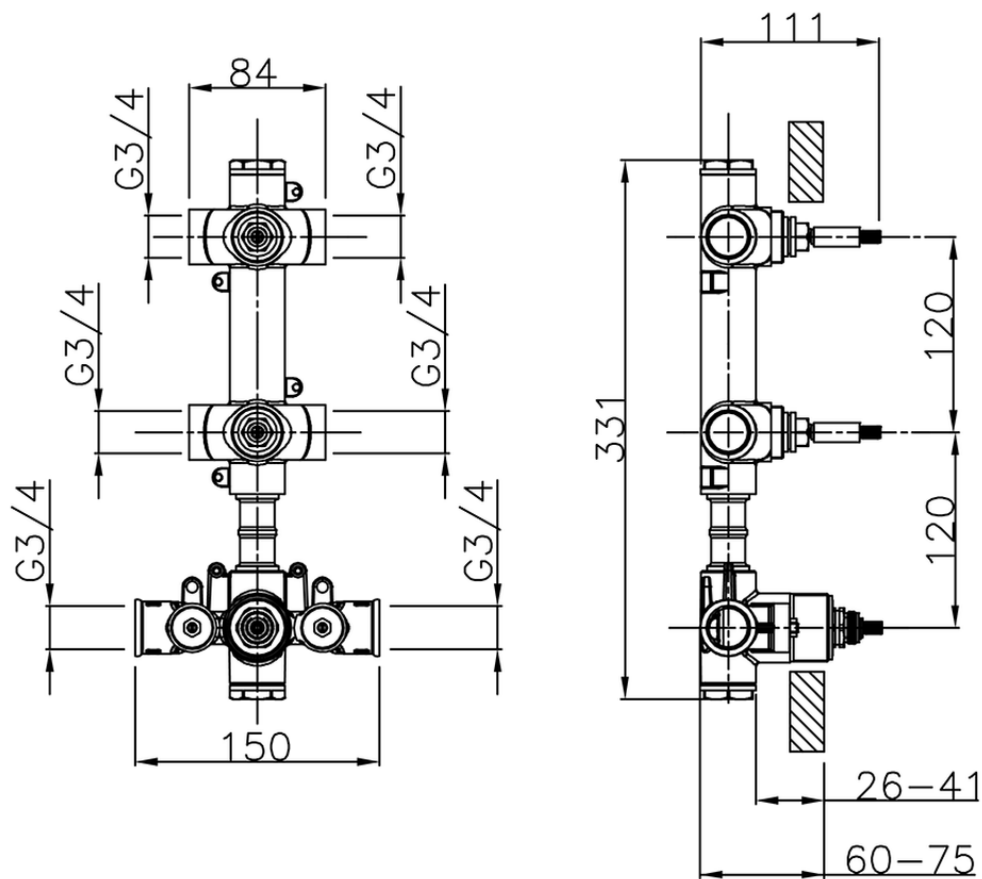

Parte externa termostático ducha 2 funciones VITA_VI01V200

VI01V200

<https://es.cisal.it/parte-externa-termostatico-ducha-2-funciones-vita-vi01v200>

ZA01V200

<https://es.cisal.it/parte-empotrada-termostatico-ducha-2-funciones-empotrado-za01v200>