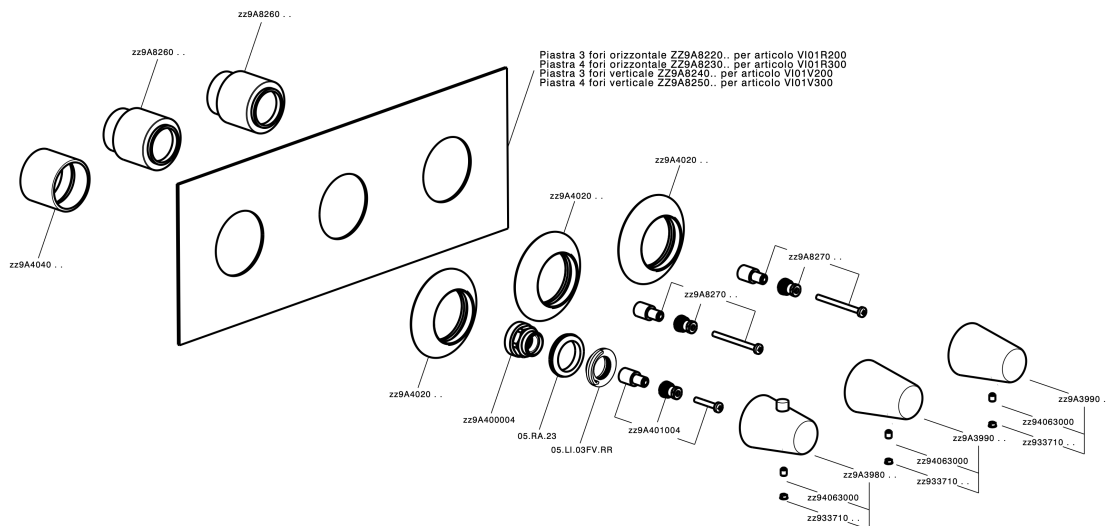

Parte esterna termostático ducha 2 funciones VITA_VI01V200

VI01V200

<https://es.cisal.it/parte-externa-termostatico-ducha-2-funciones-vita-vi01v200>

Parte empotrada termostático ducha 2 funciones EMPOTRADO_ZA01V200

ZA01V200

<https://es.cisal.it/parte-empotrada-termostatico-ducha-2-funciones-empotrado-za01v200>

2024-11-23