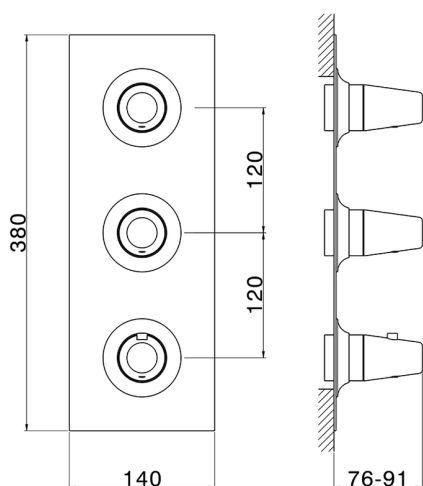

Parte externa termostático ducha 2 funciones VITA_VI01V200

MODELO **VI01V200**

Parte externa termostático ducha 2 funciones, para art.ZA01V200

ACABADOS DISPONIBLES

-  **21** 21 Cromo
-  **2Q** 2Q Black Titanium
-  **40** 40 Negro Mate
-  **4Q** 4Q Blanco Mate

CARACTERÍSTICAS

Instalación **Empotrado**
Empotrado 1 **ZA01V200**

Termostático

El termostático Cisal es tu gestor personal del agua, ayudándote a manejar, controlar y ahorrar agua y energía.

Parte esterna termostático ducha 2 funciones VITA_VI01V200

VI01V200

<https://es.cisal.it/parte-externa-termostatico-ducha-2-funciones-vita-vi01v200>

Parte empotrada termostático ducha 2 funciones EMPOTRADO_ZA01V200

MODELO **ZA01V200**

Parte empotrada termostático ducha 2 funciones