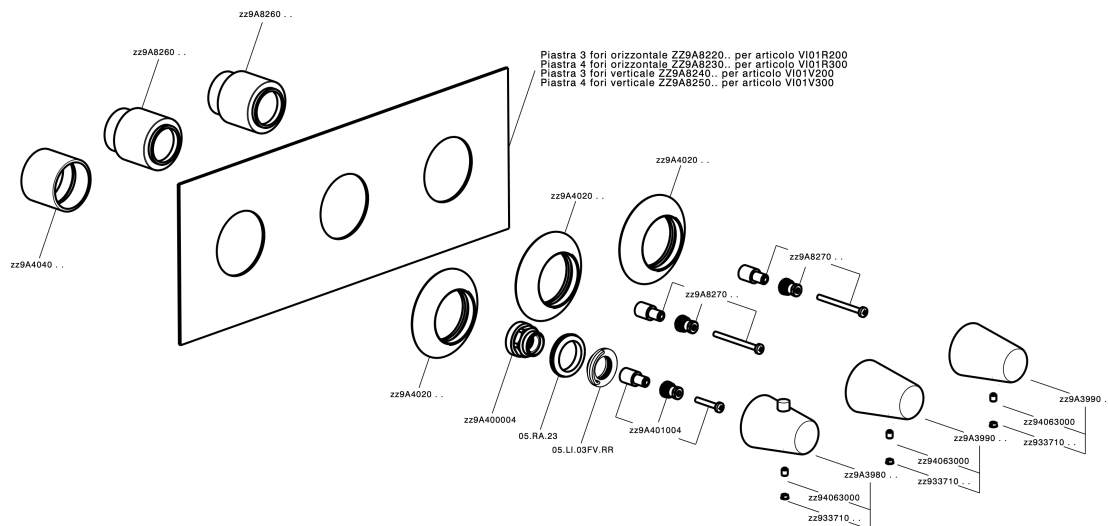

Parte externa termostático ducha 2 funciones VITA_VI01V200

MODELO **VI01V200**

Parte externa termostático ducha 2 funciones, para art.ZA01V200

ACABADOS DISPONIBLES

-  **21** 21 Cromo
-  **2Q** 2Q Black Titanium
-  **40** 40 Negro Mate
-  **4Q** 4Q Blanco Mate

CARACTERÍSTICAS

Instalación **Empotrado**
Empotrado 1 **ZA01V200**

Termostático

El termostático Cisal es tu gestor personal del agua, ayudándote a manejar, controlar y ahorrar agua y energía.

Parte esterna termostático ducha 2 funciones VITA_VI01V200

VI01V200

<https://es.cisal.it/parte-externa-termostatico-ducha-2-funciones-vita-vi01v200>

Parte empotrada termostático ducha 2 funciones EMPOTRADO_ZA01V200

MODELO **ZA01V200**

Parte empotrada termostático ducha 2 funciones