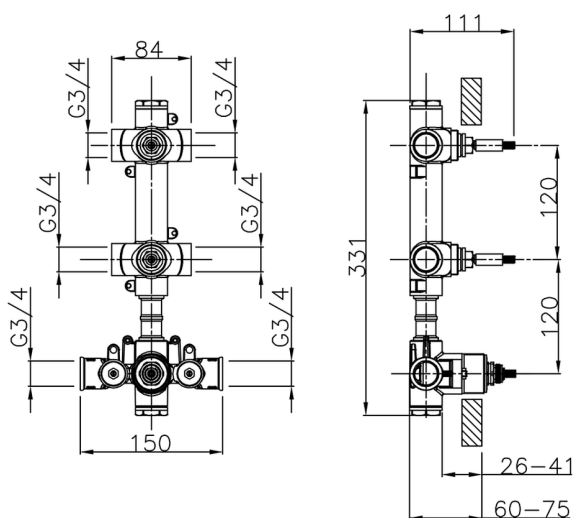

VI01V200

<https://es.cisal.it/parte-externa-termostatico-ducha-2-funciones-vita-vi01v200>

Parte empotrada termostático ducha 2 funciones EMPOTRADO_ZA01V200

MODELO **ZA01V200**

Parte empotrada termostático ducha 2 funciones

ACABADOS DISPONIBLES

CARACTERÍSTICAS

Recambio Cartucho **23.51A.HF**

Empotrado **1**

Cartucho Termostático HF

Termostático

El termostático Cisal es tu gestor personal del agua, ayudándote a manejar, controlar y ahorrar agua y energía.