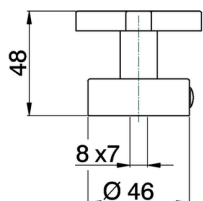

Palanca monomando 'BQ' REPUESTOS_ZZ946370

MODELO **ZZ946370**

Palanca monomando 'BQ'

ACABADOS DISPONIBLES

21 21 Cromo

2A 2A Niquel Satinado Cepillado

CARACTERÍSTICAS

2026-06-15