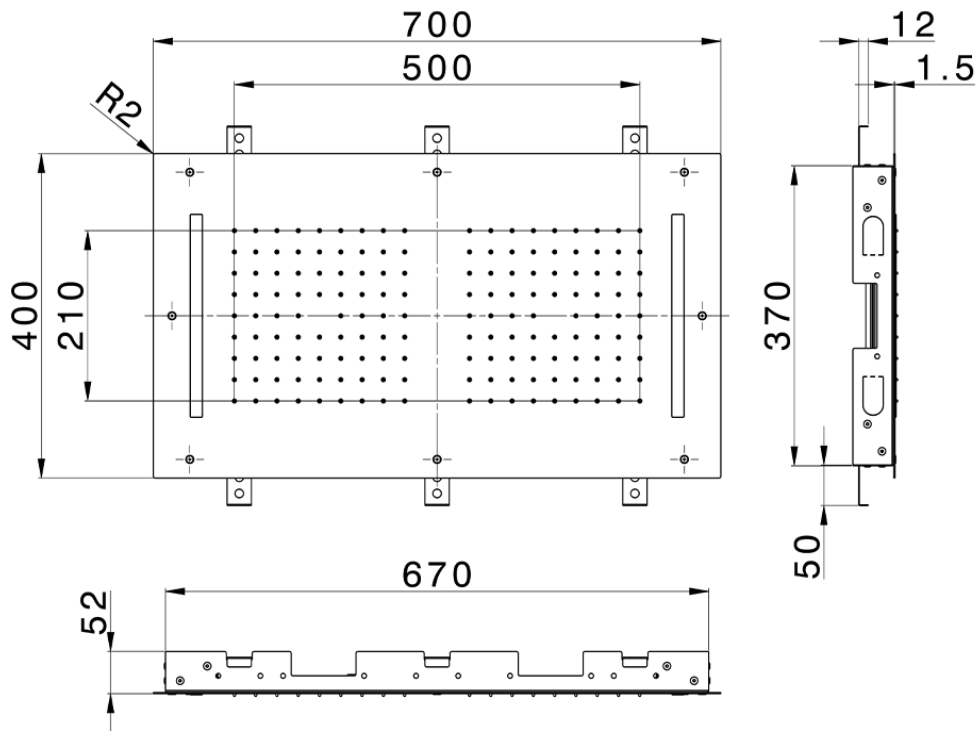

Rociador de techo con cromoterapia 700x400 mm ZEN SHOWER_ZS0C0110

ZS0C0110

<https://es.cisal.it/rociador-de-techo-con-cromoterapia-700x400-mm-zen-shower-zs0c0110>

2024-12-22