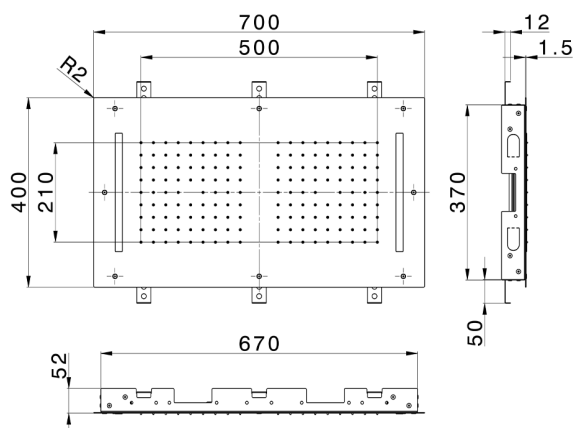

Rociador de techo con cromoterapia 700x400 mm ZEN SHOWER_ZS0C0110

MODELO **ZS0C0110**

Rociador de techo con cromoterapia 700x400 mm, funciones 2 salidas lluvia, cromoterapia, con mando a distancia incluido, acero inoxidable AISI 304

ACABADOS DISPONIBLES

- **40** 40 Negro Mate
- **4Q** 4Q Blanco Mate
- **5G** 5G Oro Rosa
- **D1** D1 Inox Cepillado
- **D2** D2 Inox brillo

CARACTERÍSTICAS

2024-12-22