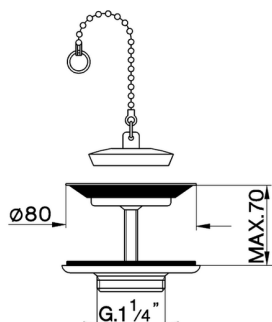

Válvula desagüe para fregadero **COMPLEMENTOS_ZA001600**

MODELO **ZA001600**

Válvula desagüe para fregadero

ACABADOS DISPONIBLES

-  **26** 26 Cobre Viejo
-  **27** 27 Bronce Viejo

CARACTERÍSTICAS

2024-12-22