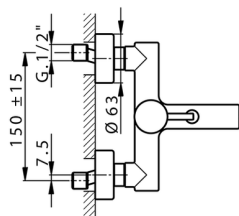

Bañera monomando LESS MINIMAL_LM000130

MODELO **LM000130**

Bañera monomando, sin conjunto ducha, conexión para flexible 1/2" M

ACABADOS DISPONIBLES

-  **21** 21 Cromo
-  **2F** 2F Niquel Cepillado
-  **40** 40 Negro Mate
-  **4Q** 4Q Blanco Mate

CARACTERÍSTICAS

Recambio Cartucho **ZZ95435000**

Cartucho Monomando 35 mm

EcoStop

La función EcoStop limita el caudal del agua aproximadamente el 50% de la salida máxima con una leve resistencia en la maneta. Basta con empujar ligeramente más allá de la mitad del tope sólo cuando se requiera la salida máxima de agua. Esto permitirá ahorrar hasta un 50% de agua.