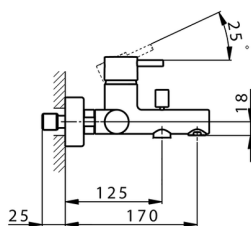

Bañera monomando LESS MINIMAL_LM000130

MODELO **LM000130**

Bañera monomando, sin conjunto ducha, conexión para flexible 1/2" M

ACABADOS DISPONIBLES

-  **21** 21 Cromo
-  **2F** 2F Niquel Cepillado
-  **40** 40 Negro Mate
-  **4Q** 4Q Blanco Mate

CARACTERÍSTICAS

Recambio Cartucho **ZZ95435000**

Cartucho Monomando 35 mm

EcoStop

La función EcoStop limita el caudal del agua aproximadamente el 50% de la salida máxima con una leve resistencia en la maneta. Basta con empujar ligeramente más allá de la mitad del tope sólo cuando se requiera la salida máxima de agua. Esto permitirá ahorrar hasta un 50% de agua.