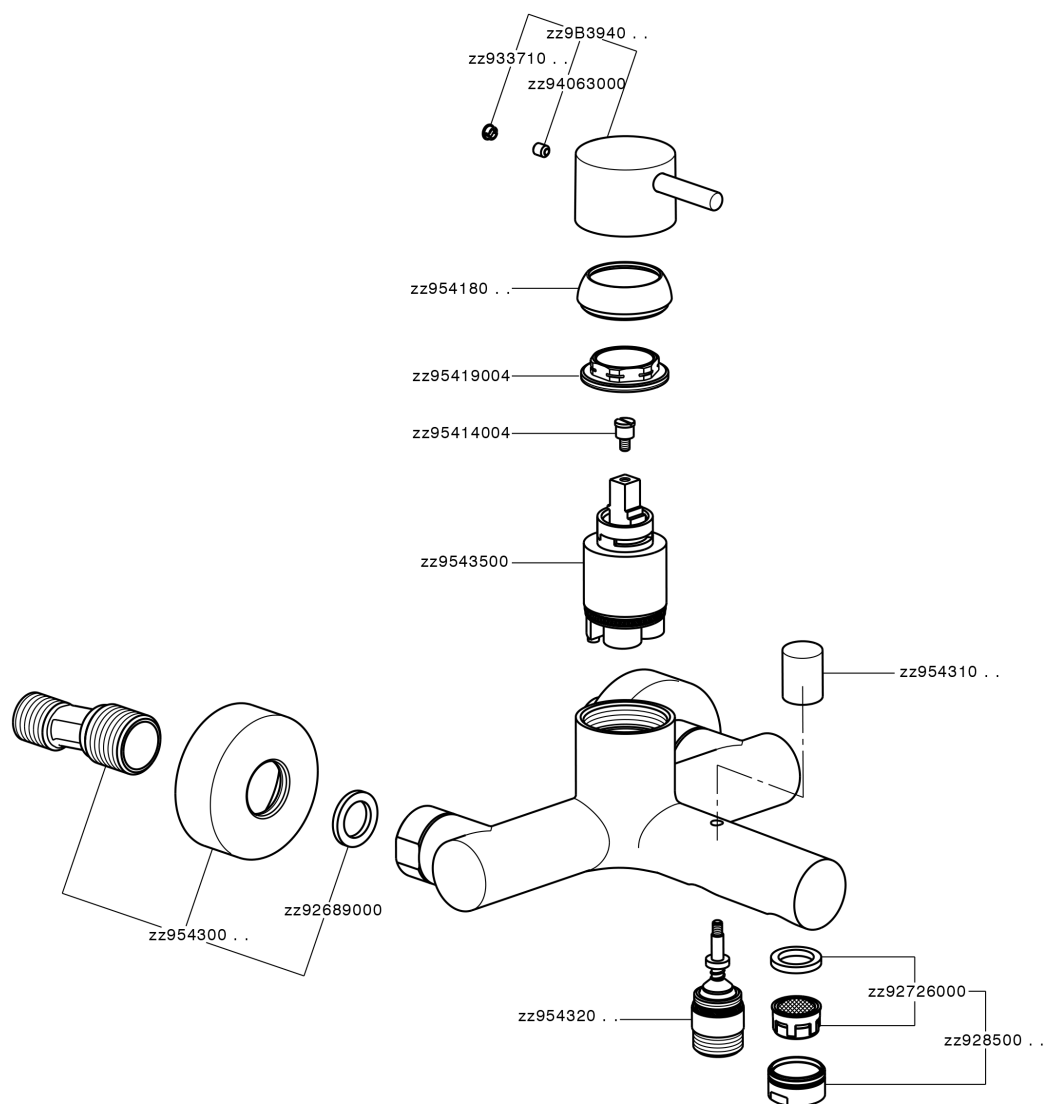

Bañera monomando LESS MINIMAL_LM000130

MODELO **LM000130**

Bañera monomando, sin conjunto ducha, conexión para flexible 1/2" M

ACABADOS DISPONIBLES

-  **21** 21 Cromo
-  **2F** 2F Niquel Cepillado
-  **40** 40 Negro Mate
-  **4Q** 4Q Blanco Mate

CARACTERÍSTICAS

Recambio Cartucho **ZZ95435000**

Cartucho Monomando 35 mm

EcoStop

La función EcoStop limita el caudal del agua aproximadamente el 50% de la salida máxima con una leve resistencia en la maneta. Basta con empujar ligeramente más allá de la mitad del tope sólo cuando se requiera la salida máxima de agua. Esto permitirá ahorrar hasta un 50% de agua.

Bañera monomando LESS MINIMAL_LM000130

LM000130

<https://es.cisal.it/banera-monomando-less-minimal-lm000130>

2025-01-15