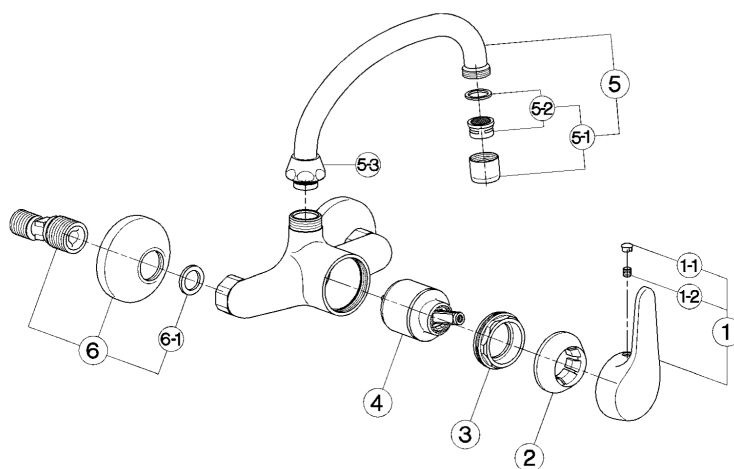

## EU 00041

- Monocomando livello
- Single lever sink mixer
- Einhand-Wand-Spültischbatterie
- Mitigeur évier mural

bar	PORTATA BOCCA DI EROGAZIONE * SPOUT FLOW RATE DURCHFLOß WANNENEINLAUF DEBIT BEC DEVERSEUR l/min.
0.5	6.5
1	8.5
2	12
3	14.5
4	16
5	18

NR.	DESCRIZIONE DESCRIPTION BESCHREIBUNG DESCRIPTION	N. CODICE CODE NO. WERKSNR. NR. CODE	NR.	DESCRIZIONE DESCRIPTION BESCHREIBUNG DESCRIPTION	N. CODICE CODE NO. WERKSNR. NR. CODE	NR.	DESCRIZIONE DESCRIPTION BESCHREIBUNG DESCRIPTION	N. CODICE CODE NO. WERKSNR. NR. CODE
1	Leva monocomando "EU" Lever "EU" Hebel "EU" Levier "EU"	ZZ 92857 0	5	Canna alta Ø18 interasse 200 con aeratore Swinging spout 200 Ø18 with mousseur Auslauf-Rohr-U-200 Ø18 mit Perlator Bec orientable 200 Ø18 avec mousseur	ZZ 92810 0			
1-1	Placchetta per leva Cap for lever Abdeckkappe 1/Hebel Plaquette levier	ZZ 92710 0	5-1	Aeratore M.22x1 IA Mousseur M.22x1 IA Perlator M.22x1 IA Mousseur M.22x1 IA	ZZ 92835 0			
1-2	Grano punta plana inox M.6x6 Screw-stainless steel M.6x6 Mädenschraube M.6x6 Vis speciale inox M.6x6	ZZ 92645 0	5-2	Cartuccia per aeratore M. 22x1 Mousseur cartridge M.22x1 Kart.Li/Perlator M.22x1 Cartouche x mousseur M.22x1	ZZ 92708 0			
2	Copricartuccia senza ideogrammi Escutcheon cartridge without ideogram Abdeckkappe ohne Ideogramm Couver-cartouche sans ideogramme	ZZ 92718 0	5-3	Calotta 3/4" es.29 Ø19,5 Nut 3/4" Ø19,5 Mutter 3/4" Ø19,5 Ecoru 3/4" Ø19,5	ZZ 92615 0			
3	Calotta bloccaggio cartuccia piccola Nut for mixing valve-small Mutter UKartusche Ecoru pour cartouche	ZZ 92603 0	6	Eccentrico con rosone Eccentric connection with escutcheon S - Anschluss m. Rosette Excentrique + rosace	ZZ 92848 0			
4	Cartuccia monocomando piccola Mixing valve - small size Kartusche Cartouche mitigeurs	ZZ 92909 0	6-1	Guarnizione NBR 90 SH. 24x16x2,7 Gasket NBR 90 SH. 24x16x2,7 Dichtung NBR 90 SH. 24x16x2,7	ZZ 92689 0			