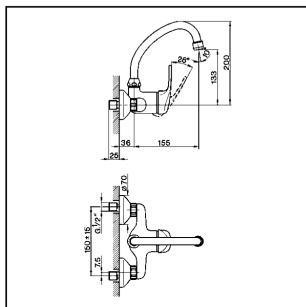

## EU 00041

- Monocomando livello
- Single lever sink mixer
- Einhand-Wand-Spültischbatterie
- Mitigeur évier mural

bar	PORTATA BOCCA DI EROGAZIONE * SPOUT FLOW RATE DURCHFLOß WANNENEINLAUF DEBIT BEC DEVERSEUR l/min.
0.5	6.5
1	8.5
2	12
3	14.5
4	16
5	18

NR.	DESCRIZIONE DESCRIPTION BESCHREIBUNG DESCRIPTION	N. CODICE CODE NO. WERKSNR. NR. CODE	NR.	DESCRIZIONE DESCRIPTION BESCHREIBUNG DESCRIPTION	N. CODICE CODE NO. WERKSNR. NR. CODE	NR.	DESCRIZIONE DESCRIPTION BESCHREIBUNG DESCRIPTION	N. CODICE CODE NO. WERKSNR. NR. CODE
1	Leva monocomando "EU" Lever "EU" Hebel "EU" Levier "EU"	ZZ 92857 0	5	Canna alta Ø18 interasse 200 con aeratore Swinging spout 200 Ø18 with mousseur Auslauf-Rohr-U-200 Ø18 mit Perlator Bec orientable 200 Ø18 avec mousseur	ZZ 92810 0			
1-1	Placchetta per leva Cap for lever Abdeckkappe 1/Hebel Plaquette levier	ZZ 92710 0	5-1	Aeratore M.22x1 IA Mousseur M.22x1 IA Perlator M.22x1 IA Mousseur M.22x1 IA	ZZ 92835 0			
1-2	Grano punta plana inox M.6x6 Screw-stainless steel M.6x6 Mädenschraube M.6x6 Vis speciale inox M.6x6	ZZ 92645 0	5-2	Cartuccia per aeratore M. 22x1 Mousseur cartridge M.22x1 Kart.Li/Perlator M.22x1 Cartouche x mousseur M.22x1	ZZ 92708 0			
2	Copricartuccia senza ideogrammi Escutcheon cartridge without ideogram Abdeckkappe ohne Ideogramm Couver-cartouche sans ideogramme	ZZ 92718 0	5-3	Calotta 3/4" es.29 Ø19,5 Nut 3/4" Ø19,5 Mutter 3/4" Ø19,5 Ecoru 3/4" Ø19,5	ZZ 92615 0			
3	Calotta bloccaggio cartuccia piccola Nut for mixing valve-small Mutter UKartusche Ecoru pour cartouche	ZZ 92603 0	6	Eccentrico con rosone Eccentric connection with escutcheon S - Anschluss m. Rosette Excentrique + rosace	ZZ 92848 0			
4	Cartuccia monocomando piccola Mixing valve - small size Kartusche Cartouche mitigeurs	ZZ 92909 0	6-1	Guarnizione NBR 90 SH. 24x16x2,7 Gasket NBR 90 SH. 24x16x2,7 Dichtung NBR 90 SH. 24x16x2,7	ZZ 92689 0			