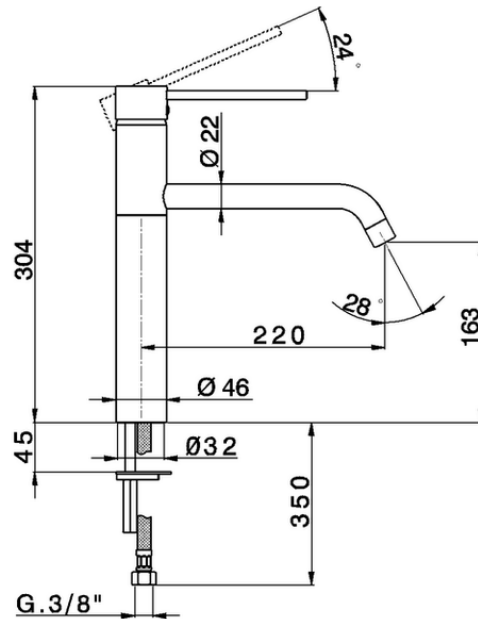

Fregadero monomando KITCHEN_LL000580

LL000580

<https://es.cisal.it/fregadero-monomando-kitchen-ll000580>

2026-04-29