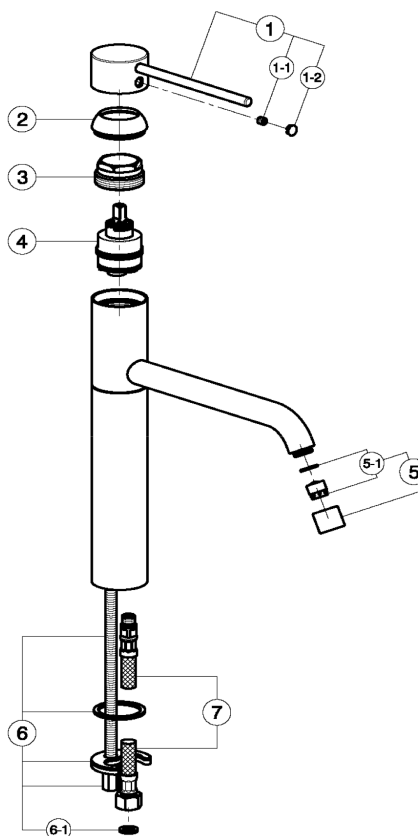

### LL 00058

NR.	DESCRIZIONE DESCRIPTION BESCHREIBUNG DESCRIPTION	N.CODICE CODE NO. WERSKNR. NR.CODE	NR.	DESCRIZIONE DESCRIPTION BESCHREIBUNG DESCRIPTION	N.CODICE CODE NO. WERSKNR. NR.CODE	NR.	DESCRIZIONE DESCRIPTION BESCHREIBUNG DESCRIPTION	N.CODICE CODE NO. WERSKNR. NR.CODE
	Leva monocomando "LL"			Aeratore M16x1				
1	Lever "LL" Hebel "LL" Levier "LL"	ZZ94404 0	5	Mousseur M16x1 Perlator M16x1 Mousseur M16x1	ZZ94409 0			
	Grano punta piana inox M.6x6			Cart.aerat.M16x1				
1-1	Screw-stainless steel M.6x6 Madenschraube M.6x6 Vis speciale inox M.6x6	ZZ92645 0	5-1	Mousseur cartridge M16x1 Kart.f/Perlator M16x1 Cartouche x mousseur M16x1	ZZ94410 0			
	Piacchetta per leva neutra			ZZ933750				
1-2	Cap for lever Abdeckkappe f/Hebel Plaquette levier	ZZ93347 0	6	Installation set single lever Befestigungsset Set installation	ZZ92886 0			
	Copricartuccia monocomando			Guarnizione fibra 3/8"				
2	Escutcheon cartridge Abdeckkappe Couvre-cartouche	ZZ94405 0	6-1	Gasket rubber 3/8" Fiberdichtung 3/8" Joint en fibre 3/8"	ZZ92696 0			
	Calotta bloccaggio cartuccia			Flessibile M.11x1 3/8" L.600				
3	Nut for mixing valve Mutter f/Kartusche Ecorou pour cartouche	ZZ93353 0	7	Flex M.11x1 3/8" L.600 Anschluss Schlauch M.11x1 3/8" L.600 Flex M.11x1 3/8" L.600	ZZ92934 0			
	Cartuccia monocomando							
4	Mixing valve Kartusche Cartouche mitigeurs	ZZ93196 0						