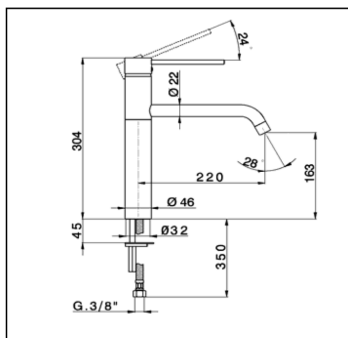

### LL 00058

NR.	DESCRIZIONE DESCRIPTION BESCHREIBUNG DESCRIPTION	N.CODICE CODE NO. WERSKNR. NR.CODE	NR.	DESCRIZIONE DESCRIPTION BESCHREIBUNG DESCRIPTION	N.CODICE CODE NO. WERSKNR. NR.CODE	NR.	DESCRIZIONE DESCRIPTION BESCHREIBUNG DESCRIPTION	N.CODICE CODE NO. WERSKNR. NR.CODE
	Leva monocomando "LL"			Aeratore M16x1				
1	Lever "LL" Hebel "LL" Levier "LL"	ZZ94404 0	5	Mousseur M16x1 Perlator M16x1 Mousseur M16x1	ZZ94409 0			
	Grano punta piana inox M.6x6			Cart.aerat.M16x1				
1-1	Screw-stainless steel M.6x6 Madenschraube M.6x6 Vis speciale inox M.6x6	ZZ92645 0	5-1	Mousseur cartridge M16x1 Kart.f/Perlator M16x1 Cartouche x mousseur M16x1	ZZ94410 0			
	Piacchetta per leva neutra			ZZ933750				
1-2	Cap for lever Abdeckkappe f/Hebel Plaquette levier	ZZ93347 0	6	Installation set single lever Befestigungsset Set installation	ZZ92886 0			
	Copricartuccia monocomando			Guarnizione fibra 3/8"				
2	Escutcheon cartridge Abdeckkappe Couvre-cartouche	ZZ94405 0	6-1	Gasket rubber 3/8" Fiberdichtung 3/8" Joint en fibre 3/8"	ZZ92696 0			
	Calotta bloccaggio cartuccia			Flessibile M.11x1 3/8" L.600				
3	Nut for mixing valve Mutter f/Kartusche Ecorou pour cartouche	ZZ93353 0	7	Flex M.11x1 3/8" L.600 Anschluss Schlauch M.11x1 3/8" L.600 Flex M.11x1 3/8" L.600	ZZ92934 0			
	Cartuccia monocomando							
4	Mixing valve Kartusche Cartouche mitigeurs	ZZ93196 0						