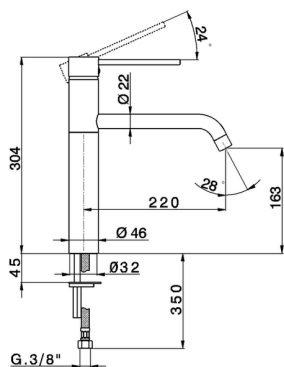

Fregadero monomando KITCHEN_LL000580

MODELO **LL000580**

Fregadero monomando, caño giratorio, latiguillos acero G.3/8"

ACABADOS DISPONIBLES

21 21 Cromo

CARACTERÍSTICAS

Recambio Cartucho **ZZ93196000**

Cartucho Monomando 38 mm

Fregadero monomando KITCHEN_LL000580

cisal

LL 00058

NR.	DESCRIZIONE DESCRIPTION BESCHREIBUNG DESCRIPTION	N.CODICE CODE NO. WERSKNR. NR.CODE	NR.	DESCRIZIONE DESCRIPTION BESCHREIBUNG DESCRIPTION	N.CODICE CODE NO. WERSKNR. NR.CODE	NR.	DESCRIZIONE DESCRIPTION BESCHREIBUNG DESCRIPTION	N.CODICE CODE NO. WERSKNR. NR.CODE
	Leva monocomando "LL"			Aeratore M16x1				
1	Lever "LL" Hebel "LL" Levier "LL"	ZZ94404 0	5	Mousseur M16x1 Perlator M16x1 Mousseur M16x1	ZZ94409 0			
	Grano punta piana inox M.6x6			Cart.aerat.M16x1				
1-1	Screw-stainless steel M.6x6 Madenschraube M.6x6 Vis speciale inox M.6x6	ZZ92645 0	5-1	Mousseur cartridge M16x1 Kart.f/Perlator M16x1 Cartouche x mousseur M16x1	ZZ94410 0			
	Piacchetta per leva neutra			ZZ933750				
1-2	Cap for lever Abdeckkappe f/Hebel Plaquette levier	ZZ93347 0	6	Installation set single lever Befestigungsset Set installation	ZZ92886 0			
	Copricartuccia monocomando			Guarnizione fibra 3/8"				
2	Escutcheon cartridge Abdeckkappe Couvre-cartouche	ZZ94405 0	6-1	Gasket rubber 3/8" Fiberdichtung 3/8" Joint en fibre 3/8"	ZZ92696 0			
	Calotta bloccaggio cartuccia			Flessibile M.11x1 3/8" F L.600				
3	Nut for mixing valve Mutter f/Kartusche Ecorou pour cartouche	ZZ93353 0	7	Flex M.11x1 3/8" L.600 Anschluss Schlauch M.11x1 3/8" L.600 Flex M.11x1 3/8" L.600	ZZ92934 0			
	Cartuccia monocomando							
4	Mixing valve Kartusche Cartouche mitigeurs	ZZ93196 0						