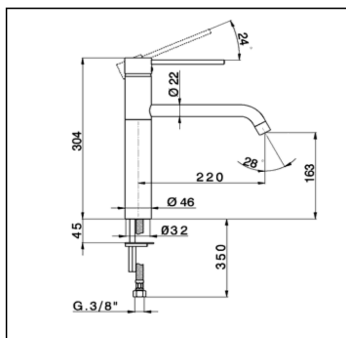

Fregadero monomando KITCHEN_LL000580

cisal

LL 00058

NR.	DESCRIZIONE DESCRIPTION BESCHREIBUNG DESCRIPTION	N.CODICE CODE NO. WERSKNR. NR.CODE	NR.	DESCRIZIONE DESCRIPTION BESCHREIBUNG DESCRIPTION	N.CODICE CODE NO. WERSKNR. NR.CODE	NR.	DESCRIZIONE DESCRIPTION BESCHREIBUNG DESCRIPTION	N.CODICE CODE NO. WERSKNR. NR.CODE
	Leva monocomando "LL"			Aeratore M16x1				
1	Lever "LL" Hebel "LL" Levier "LL"	ZZ94404 0	5	Mousseur M16x1 Perlator M16x1 Mousseur M16x1	ZZ94409 0			
	Grano punta piana inox M.6x6			Cart.aerat.M16x1				
1-1	Screw-stainless steel M.6x6 Madenschraube M.6x6 Vis speciale inox M.6x6	ZZ92645 0	5-1	Mousseur cartridge M16x1 Kart.f/Perlator M16x1 Cartouche x mousseur M16x1	ZZ94410 0			
	Piacchetta per leva neutra			ZZ933750				
1-2	Cap for lever Abdeckkappe f/Hebel Plaquette levier	ZZ93347 0	6	Installation set single lever Befestigungsset Set installation	ZZ92886 0			
	Copricartuccia monocomando			Guarnizione fibra 3/8"				
2	Escutcheon cartridge Abdeckkappe Couvre-cartouche	ZZ94405 0	6-1	Gasket rubber 3/8" Fiberdichtung 3/8" Joint en fibre 3/8"	ZZ92696 0			
	Calotta bloccaggio cartuccia			Flessibile M.11x1 3/8" F L.600				
3	Nut for mixing valve Mutter f/Kartusche Ecorou pour cartouche	ZZ93353 0	7	Flex M.11x1 3/8" L.600 Anschluss Schlauch M.11x1 3/8" L.600 Flex M.11x1 3/8" L.600	ZZ92934 0			
	Cartuccia monocomando							
4	Mixing valve Kartusche Cartouche mitigeurs	ZZ93196 0						

LL000580

<https://es.cisal.it/fregadero-monomando-kitchen-ll000580>

2026-06-13