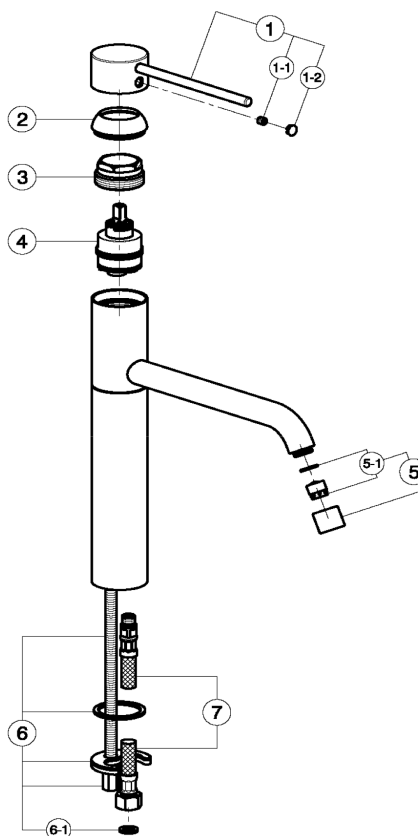

## Fregadero monomando KITCHEN\_LL000580

MODELO **LL000580**

Fregadero monomando, caño giratorio, latiguillos  
acero G.3/8"

ACABADOS DISPONIBLES

**21** 21 Cromo

CARACTERÍSTICAS

Recambio Cartucho **ZZ93196000**

**Cartucho Monomando 38 mm**

### LL 00058

NR.	DESCRIZIONE DESCRIPTION BESCHREIBUNG DESCRIPTION	N.CODICE CODE NO. WERSKNR. NR.CODE	NR.	DESCRIZIONE DESCRIPTION BESCHREIBUNG DESCRIPTION	N.CODICE CODE NO. WERSKNR. NR.CODE	NR.	DESCRIZIONE DESCRIPTION BESCHREIBUNG DESCRIPTION	N.CODICE CODE NO. WERSKNR. NR.CODE
	Leva monocomando "LL"			Aeratore M16x1				
1	Lever "LL" Hebel "LL" Levier "LL"	ZZ94404 0	5	Mousseur M16x1 Perlator M16x1 Mousseur M16x1	ZZ94409 0			
	Grano punta piana inox M.6x6			Cart.aerat.M16x1				
1-1	Screw-stainless steel M.6x6 Madenschraube M.6x6 Vis speciale inox M.6x6	ZZ92645 0	5-1	Mousseur cartridge M16x1 Kart.f/Perlator M16x1 Cartouche x mousseur M16x1	ZZ94410 0			
	Piacchetta per leva neutra			ZZ933750				
1-2	Cap for lever Abdeckkappe f/Hebel Plaquette levier	ZZ93347 0	6	Installation set single lever Befestigungsset Set installation	ZZ92886 0			
	Copricartuccia monocomando			Guarnizione fibra 3/8"				
2	Escutcheon cartridge Abdeckkappe Couvre-cartouche	ZZ94405 0	6-1	Gasket rubber 3/8" Fiberdichtung 3/8" Joint en fibre 3/8"	ZZ92696 0			
	Calotta bloccaggio cartuccia			Flessibile M.11x1 3/8" F L.600				
3	Nut for mixing valve Mutter f/Kartusche Ecorou pour cartouche	ZZ93353 0	7	Flex M.11x1 3/8" L.600 Anschluss Schlauch M.11x1 3/8" L.600 Flex M.11x1 3/8" L.600	ZZ92934 0			
	Cartuccia monocomando							
4	Mixing valve Kartusche Cartouche mitigeurs	ZZ93196 0						