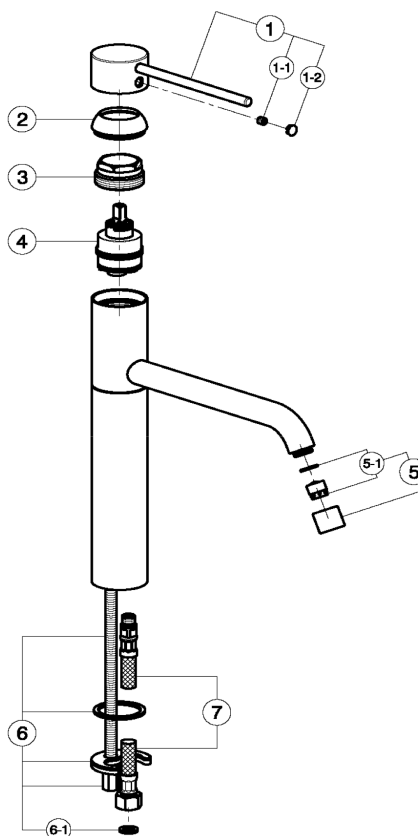

Fregadero monomando KITCHEN_LL000580

cisal

LL 00058

NR.	DESCRIZIONE DESCRIPTION BESCHREIBUNG DESCRIPTION	N.CODICE CODE NO. WERSKNR. NR.CODE	NR.	DESCRIZIONE DESCRIPTION BESCHREIBUNG DESCRIPTION	N.CODICE CODE NO. WERSKNR. NR.CODE	NR.	DESCRIZIONE DESCRIPTION BESCHREIBUNG DESCRIPTION	N.CODICE CODE NO. WERSKNR. NR.CODE
	Leva monocomando "LL"			Aeratore M16x1				
1	Lever "LL" Hebel "LL" Levier "LL"	ZZ94404 0	5	Mousseur M16x1 Perlator M16x1 Mousseur M16x1	ZZ94409 0			
	Grano punta piana inox M.6x6			Cart.aerat.M16x1				
1-1	Screw-stainless steel M.6x6 Madenschraube M.6x6 Vis speciale inox M.6x6	ZZ92645 0	5-1	Mousseur cartridge M16x1 Kart.f/Perlator M16x1 Cartouche x mousseur M16x1	ZZ94410 0			
	Piacchetta per leva neutra			ZZ933750				
1-2	Cap for lever Abdeckkappe f/Hebel Plaquette levier	ZZ93347 0	6	Installation set single lever Befestigungsset Set installation	ZZ92886 0			
	Copricartuccia monocomando			Guarnizione fibra 3/8"				
2	Escutcheon cartridge Abdeckkappe Couvre-cartouche	ZZ94405 0	6-1	Gasket rubber 3/8" Fiberdichtung 3/8" Joint en fibre 3/8"	ZZ92696 0			
	Calotta bloccaggio cartuccia			Flessibile M.11x1 3/8" F L.600				
3	Nut for mixing valve Mutter f/Kartusche Ecorou pour cartouche	ZZ93353 0	7	Flex M.11x1 3/8" L.600 Anschluss Schlauch M.11x1 3/8" L.600 Flex M.11x1 3/8" L.600	ZZ92934 0			
	Cartuccia monocomando							
4	Mixing valve Kartusche Cartouche mitigeurs	ZZ93196 0						

LL000580

<https://es.cisal.it/fregadero-monomando-kitchen-ll000580>

2026-06-13