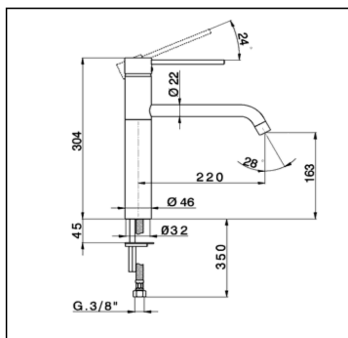

Fregadero monomando KITCHEN_LL000580

MODELO **LL000580**

Fregadero monomando, caño giratorio, latiguillos acero G.3/8"

ACABADOS DISPONIBLES

21 21 Cromo

CARACTERÍSTICAS

Recambio Cartucho **ZZ93196000**

Cartucho Monomando 38 mm

Fregadero monomando KITCHEN_LL000580

cisal

LL 00058

NR.	DESCRIZIONE DESCRIPTION BESCHREIBUNG DESCRIPTION	N.CODICE CODE NO. WERSKNR. NR.CODE	NR.	DESCRIZIONE DESCRIPTION BESCHREIBUNG DESCRIPTION	N.CODICE CODE NO. WERSKNR. NR.CODE	NR.	DESCRIZIONE DESCRIPTION BESCHREIBUNG DESCRIPTION	N.CODICE CODE NO. WERSKNR. NR.CODE
	Leva monocomando "LL"			Aeratore M16x1				
1	Lever "LL" Hebel "LL" Levier "LL"	ZZ94404 0	5	Mousseur M16x1 Perlator M16x1 Mousseur M16x1	ZZ94409 0			
	Grano punta piana inox M.6x6			Cart.aerat.M16x1				
1-1	Screw-stainless steel M.6x6 Madenschraube M.6x6 Vis speciale inox M.6x6	ZZ92645 0	5-1	Mousseur cartridge M16x1 Kart.f/Perlator M16x1 Cartouche x mousseur M16x1	ZZ94410 0			
	Piacchetta per leva neutra			ZZ933750				
1-2	Cap for lever Abdeckkappe f/Hebel Plaquette levier	ZZ93347 0	6	Installation set single lever Befestigungsset Set installation	ZZ92886 0			
	Copricartuccia monocomando			Guarnizione fibra 3/8"				
2	Escutcheon cartridge Abdeckkappe Couvre-cartouche	ZZ94405 0	6-1	Gasket rubber 3/8" Fiberdichtung 3/8" Joint en fibre 3/8"	ZZ92696 0			
	Calotta bloccaggio cartuccia			Flessibile M.11x1 3/8" F L.600				
3	Nut for mixing valve Mutter f/Kartusche Ecorou pour cartouche	ZZ93353 0	7	Flex M.11x1 3/8" L.600 Anschluss Schlauch M.11x1 3/8" L.600 Flex M.11x1 3/8" L.600	ZZ92934 0			
	Cartuccia monocomando							
4	Mixing valve Kartusche Cartouche mitigeurs	ZZ93196 0						