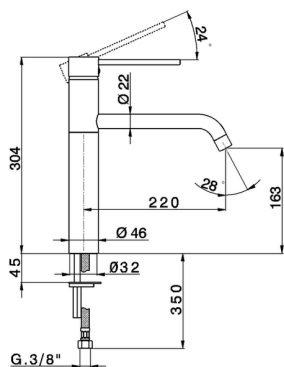

## Fregadero monomando KITCHEN\_LL000580

MODELO **LL000580**

Fregadero monomando, caño giratorio, latiguillos  
acero G.3/8"

ACABADOS DISPONIBLES

**21** 21 Cromo

CARACTERÍSTICAS

Recambio Cartucho **ZZ93196000**

**Cartucho Monomando 38 mm**