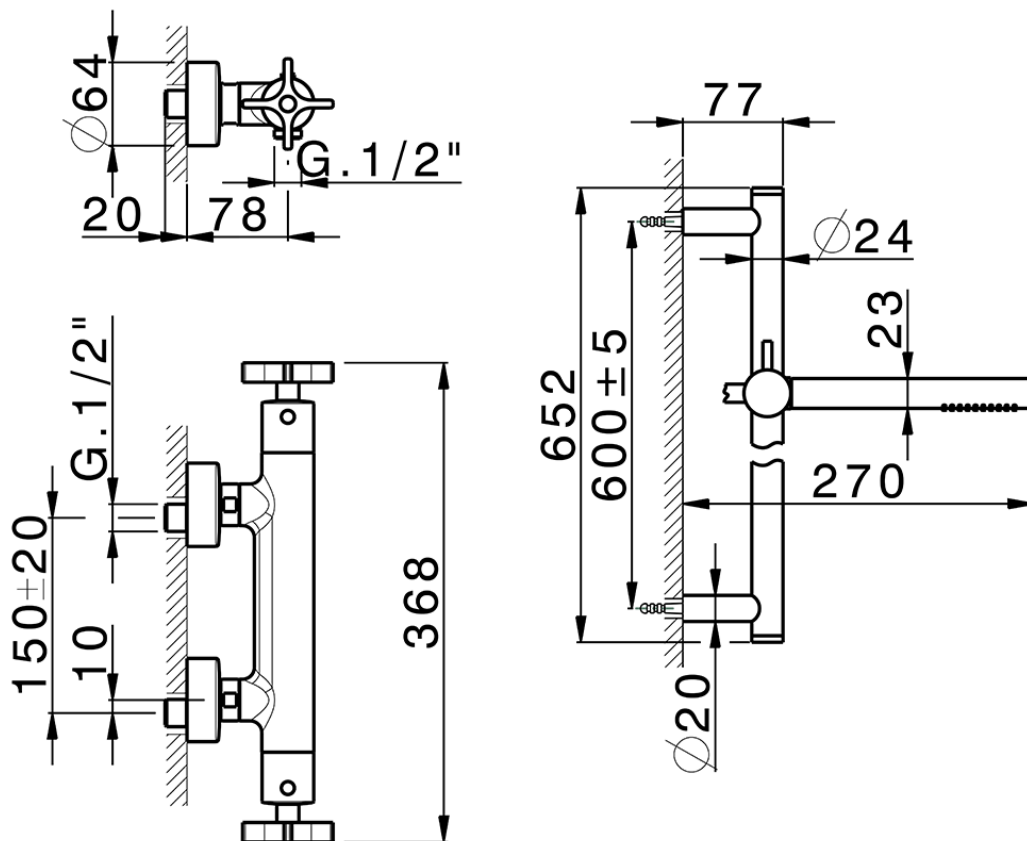

Ducha termostática con barra-corrediza GRACE\_GSS01010

GSS01010

<https://es.cisal.it/ducha-termostatica-con-barra-corrediza-grace-gss01010>

2024-11-21