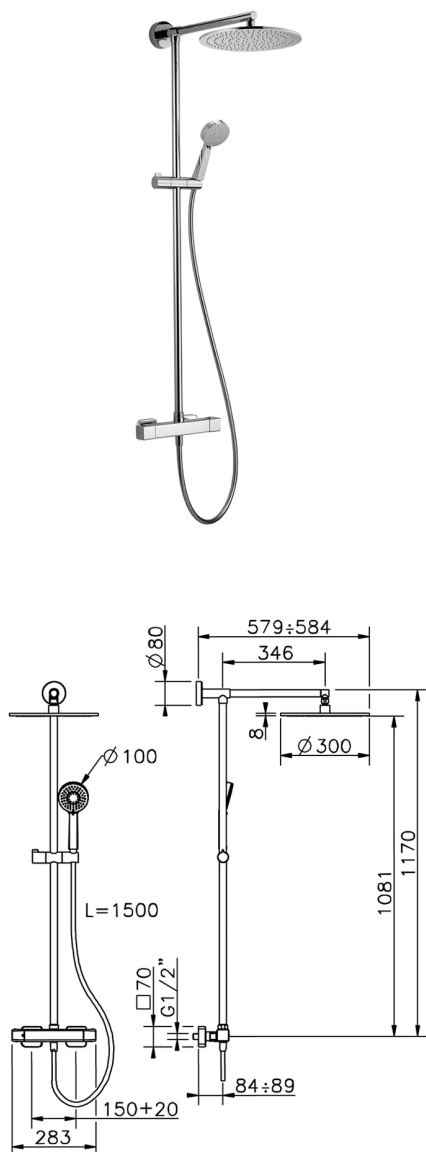

Columna termostática ducha 2 funciones COLUMNAS DUCHA_CUC78075

MODELO **CUC78075**

Columna termostática ducha 2 funciones, devia stop 2 salidas, soporte duchita corredizo, duchita 3 funciones Ø 100 mm de ABS, rociador redondo Ø 300 mm es. 8 mm de LATÓN, flexible liso SILVERFLEX 150 cm

ACABADOS DISPONIBLES

-  **21** 21 Cromo
-  **2B** 2B Niquel Brillo
-  **2F** 2F Niquel Cepillado
-  **40** 40 Negro Mate

CARACTERÍSTICAS

Recambio Cartucho **22.04A.AR - ZZ97279004**

Cartucho Termostático Argo 2 (filtro lungo)

DeviaStop

La tecnología Cisol DeviaStop le permite ajustar el caudal de agua y dirigirla hacia la salida elegida (rociador superior, ducha de mano, etc.).

SafeTouch

El sistema Cisol SafeTouch mantiene el cuerpo de la grifería frío al cuerpo durante el uso.