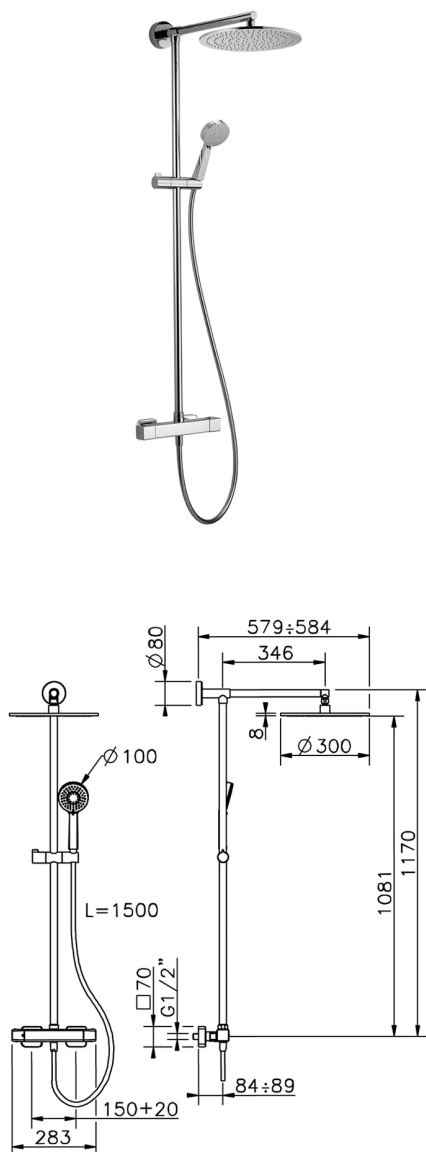

Columna termostática ducha 2 funciones COLUMNAS DUCHA_CUC78075

MODELO **CUC78075**

Columna termostática ducha 2 funciones, devia stop 2 salidas, soporte duchita corredizo, duchita 3 funciones Ø 100 mm de ABS, rociador redondo Ø 300 mm es. 8 mm de LATÓN, flexible liso SILVERFLEX 150 cm

ACABADOS DISPONIBLES

-  **21** 21 Cromo
-  **2B** 2B Niquel Brillo
-  **2F** 2F Niquel Cepillado
-  **40** 40 Negro Mate

CARACTERÍSTICAS

Recambio Cartucho **22.04A.AR - ZZ97279004**

Cartucho Termostático Argo 2 (filtro lungo)

DeviaStop

La tecnología Cisal DeviaStop le permite ajustar el caudal de agua y dirigirla hacia la salida elegida (rociador superior, ducha de mano, etc.).

SafeTouch

El sistema Cisal SafeTouch mantiene el cuerpo de la grifería frío al cuerpo durante el uso.