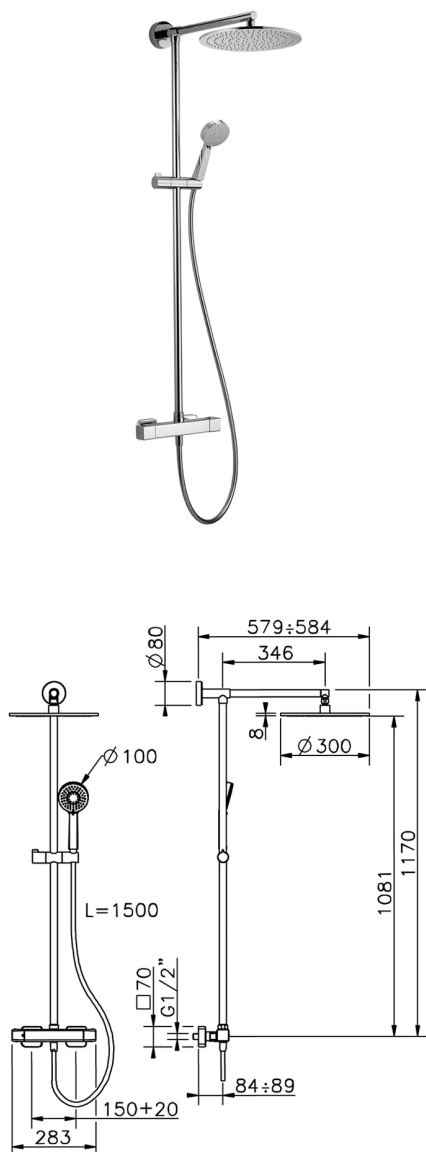

## Columna termostática ducha 2 funciones COLUMNAS DUCHA\_CUC78075

MODELO **CUC78075**

Columna termostática ducha 2 funciones, devia stop 2 salidas, soporte duchita corredizo, duchita 3 funciones Ø 100 mm de ABS, rociador redondo Ø 300 mm es. 8 mm de LATÓN, flexible liso SILVERFLEX 150 cm

ACABADOS DISPONIBLES

-  **21** 21 Cromo
-  **2B** 2B Niquel Brillo
-  **2F** 2F Niquel Cepillado
-  **40** 40 Negro Mate

CARACTERÍSTICAS

Recambio Cartucho **22.04A.AR - ZZ97279004**

**Cartucho Termostático Argo 2 (filtro lungo)**

### DeviaStop

La tecnología Cisol DeviaStop le permite ajustar el caudal de agua y dirigirla hacia la salida elegida (rociador superior, ducha de mano, etc.).

### SafeTouch

El sistema Cisol SafeTouch mantiene el cuerpo de la grifería frío al cuerpo durante el uso.