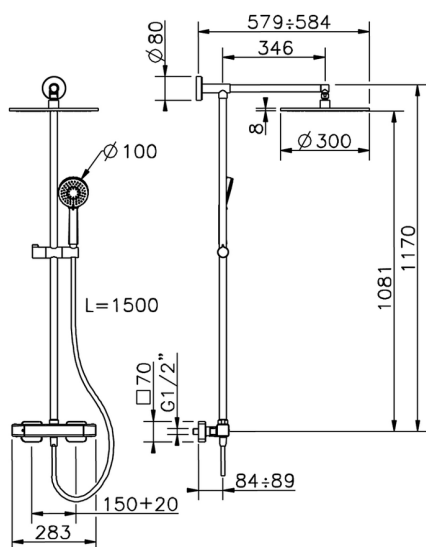

Columna termostática ducha 2 funciones COLUMNAS DUCHA_CUC78075

MODELO **CUC78075**

Columna termostática ducha 2 funciones, devia stop 2 salidas, soporte duchita corredizo, duchita 3 funciones Ø 100 mm de ABS, rociador redondo Ø 300 mm es. 8 mm de LATÓN, flexible liso SILVERFLEX 150 cm

ACABADOS DISPONIBLES

-  **21** 21 Cromo
-  **2B** 2B Niquel Brillo
-  **2F** 2F Niquel Cepillado
-  **40** 40 Negro Mate

CARACTERÍSTICAS

Recambio Cartucho **22.04A.AR - ZZ97279004**

Cartucho Termostático Argo 2 (filtro lungo)

DeviaStop

La tecnología Cisal DeviaStop le permite ajustar el caudal de agua y dirigirla hacia la salida elegida (rociador superior, ducha de mano, etc.).

SafeTouch

El sistema Cisal SafeTouch mantiene el cuerpo de la grifería frío al cuerpo durante el uso.