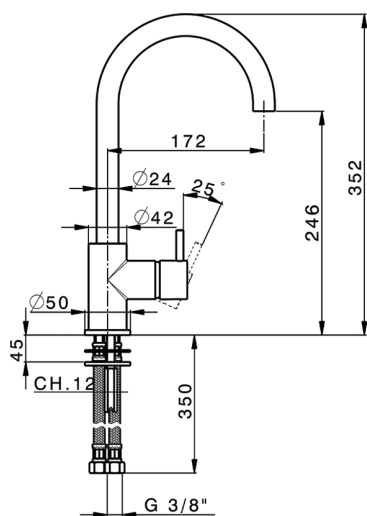

## Fregadero monomando EnergySave NUOVA LESS\_LN000535

MODELO **LN000535**

Fregadero monomando EnergySave, caño giratorio, latiguillos acero G.3/8"

### CARACTERÍSTICAS

Recambio Cartucho **ZZ95409000**

**Cartucho Monomando 35 mm**