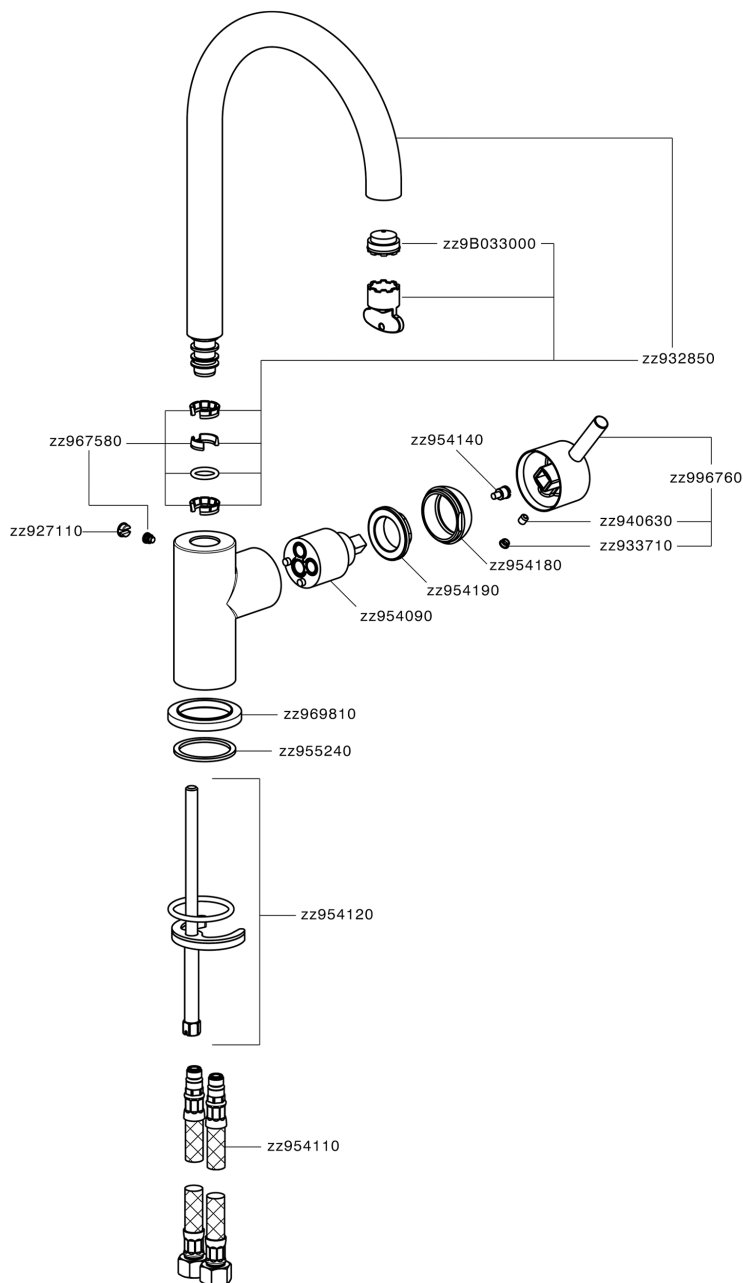

Fregadero monomando EnergySave NUOVA LESS_LN000535

LN000535

<https://es.cisal.it/fregadero-monomando-energysave-nuova-less-ln000535>

2025-01-15