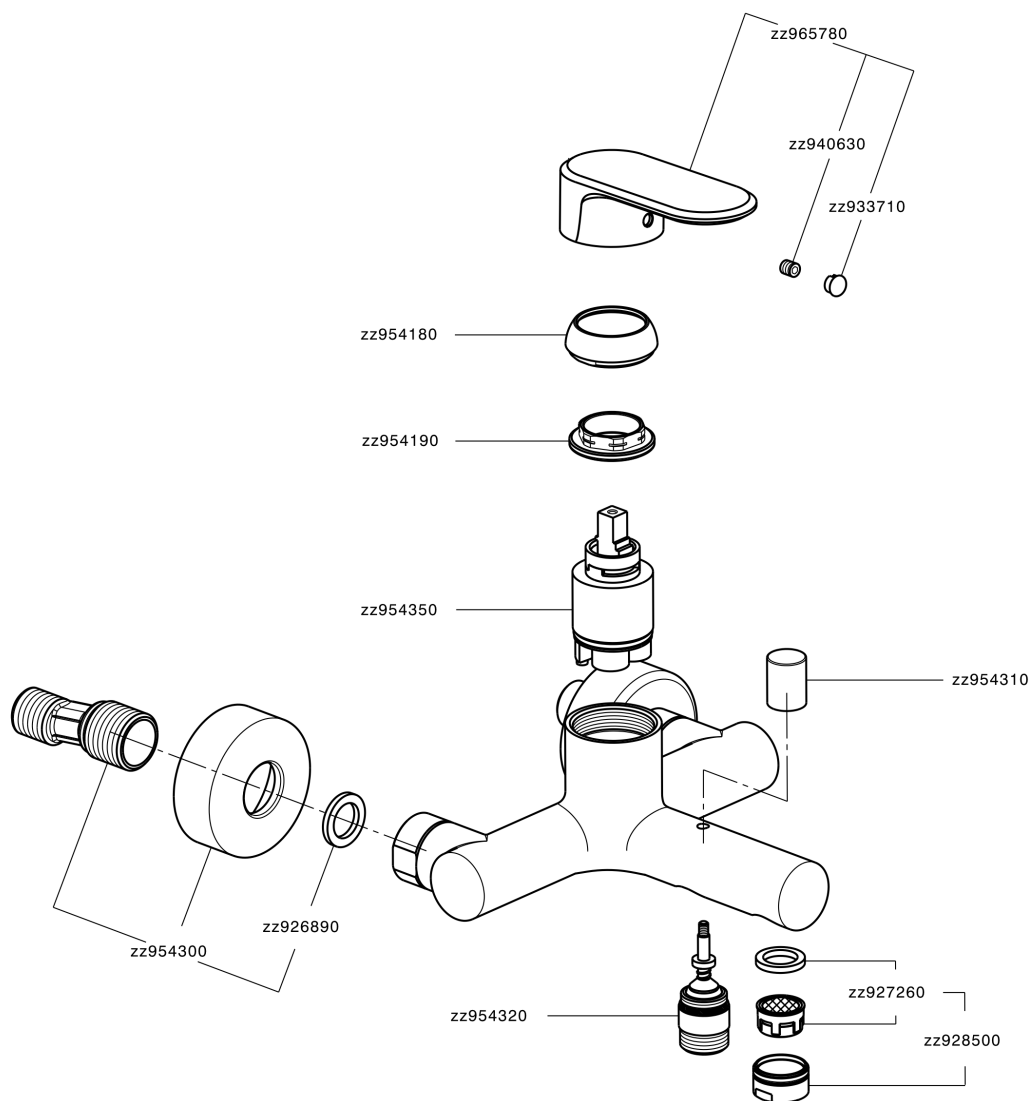

Bañera monomando LINEAVIVA_LV000130

LV000130

<https://es.cisal.it/banera-monomando-lineaviva-lv000130>

2026-04-30