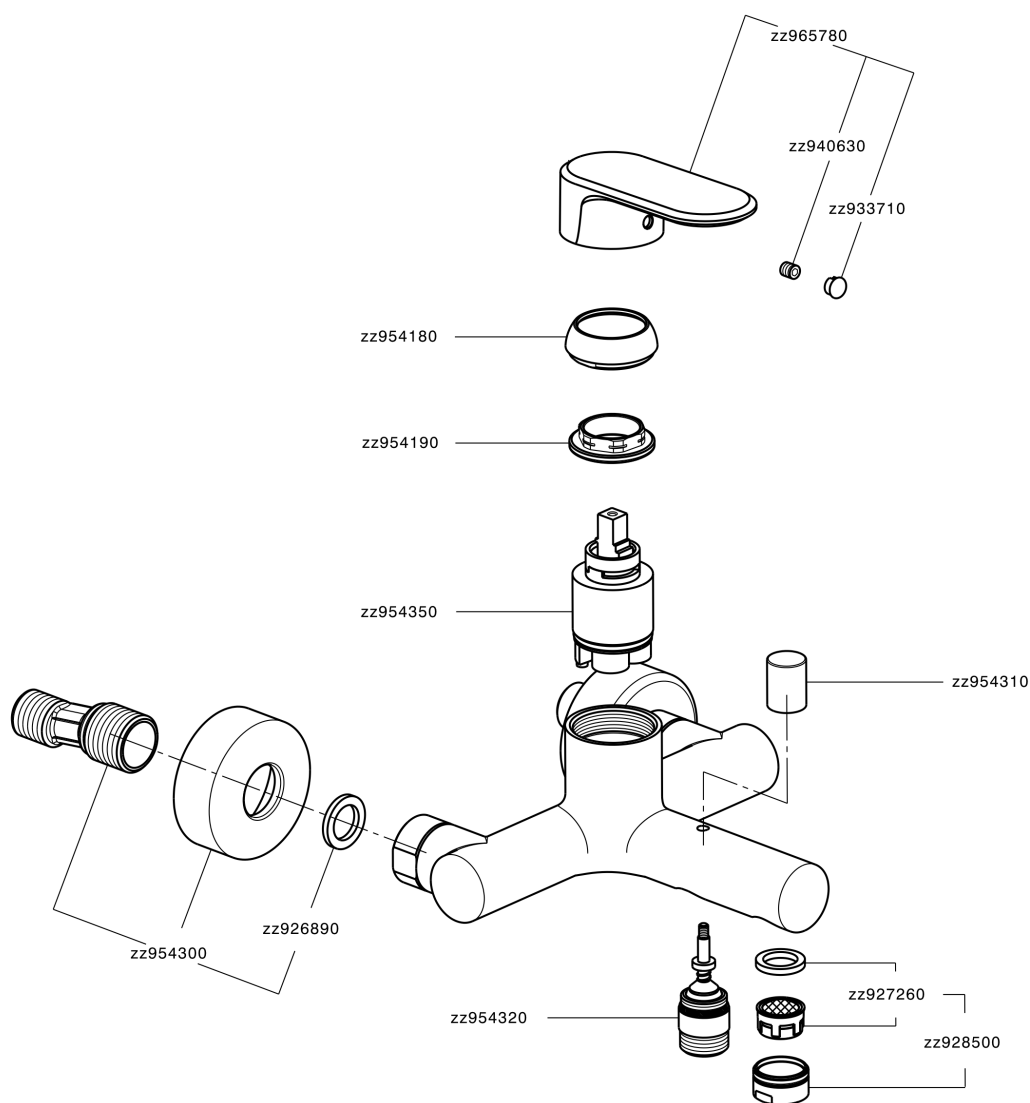

Bañera monomando LINEAVIVA_LV000130

LV000130

<https://es.cisal.it/banera-monomando-lineaviva-lv000130>

2026-04-29