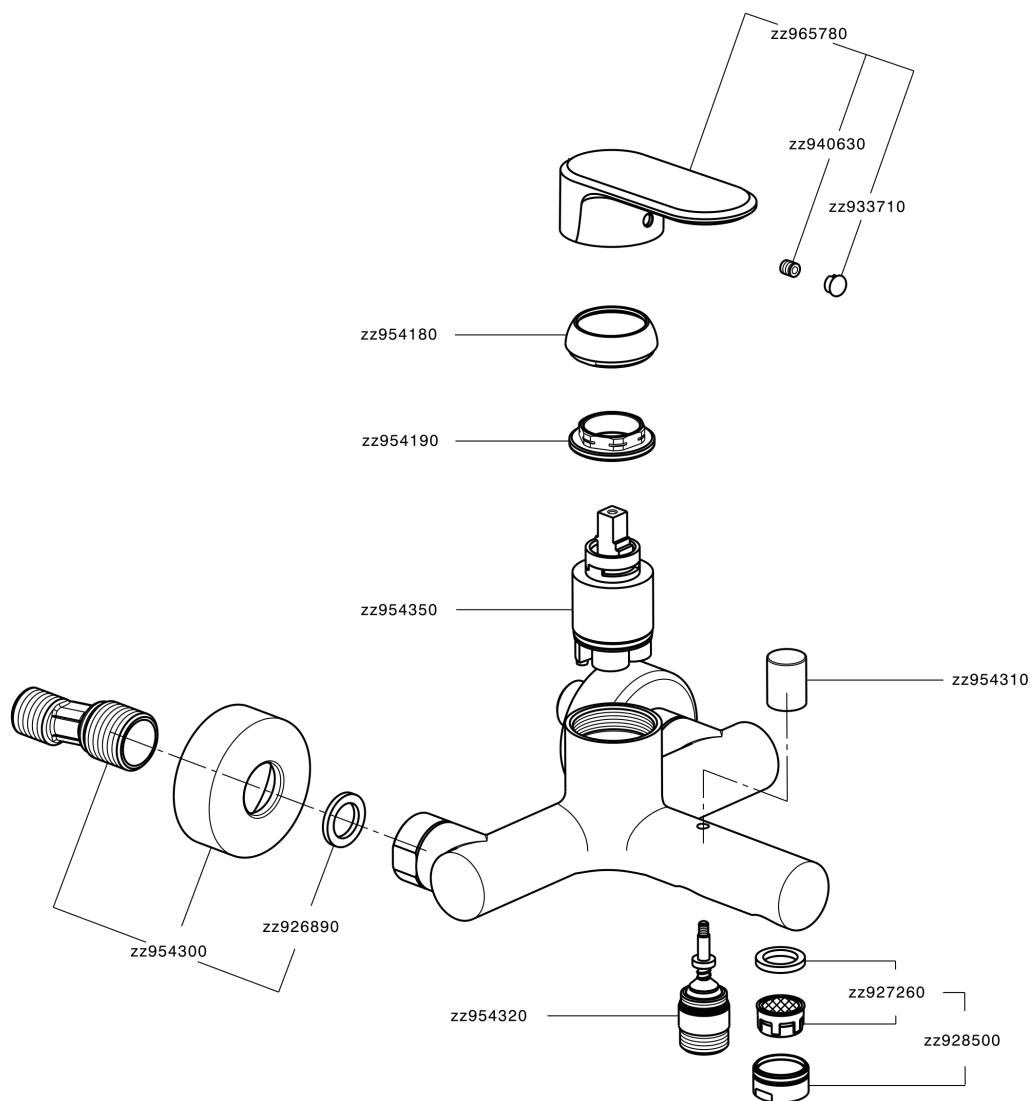

Bañera monomando LINEAVIVA_LV000130

MODELO **LV000130**

Bañera monomando, sin conjunto ducha, conexión para flexible 1/2" M

ACABADOS DISPONIBLES

-  **21** 21 Cromo
-  **2B** 2B Niquel Brillo
-  **2F** 2F Niquel Cepillado
-  **40** 40 Negro Mate
-  **4Q** 4Q Blanco Mate

CARACTERÍSTICAS

Recambio Cartucho **ZZ95435000**

Cartucho Monomando 35 mm

EcoStop

La función EcoStop limita el caudal del agua aproximadamente el 50% de la salida máxima con una leve resistencia en la maneta. Basta con empujar ligeramente más allá de la mitad del tope sólo cuando se requiera la salida máxima de agua. Esto permitirá ahorrar hasta un 50% de agua.

Bañera monomando LINEAVIVA_LV000130

LV000130

<https://es.cisal.it/banera-monomando-lineaviva-lv000130>

2026-06-19