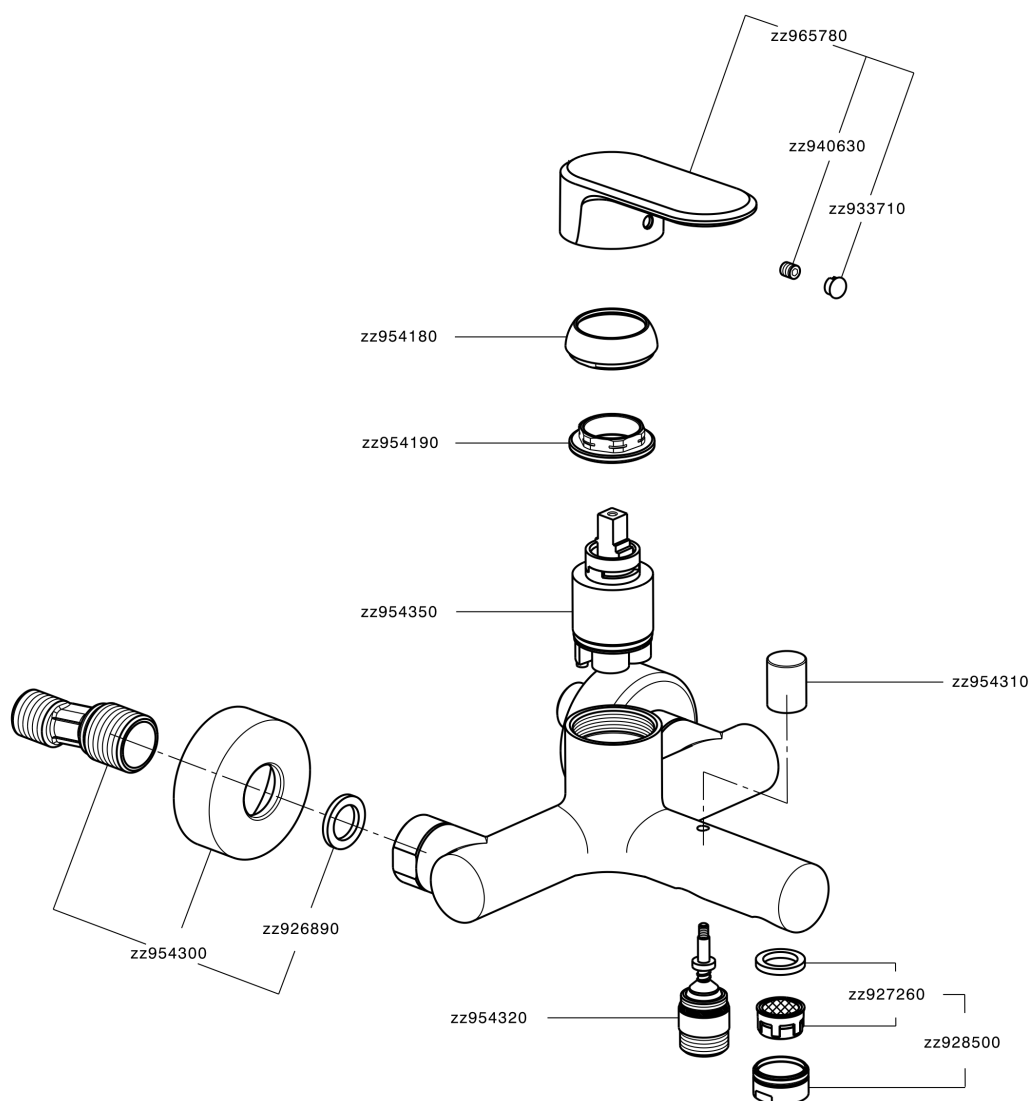

Bañera monomando LINEAVIVA_LV000130

MODELO **LV000130**

Bañera monomando, sin conjunto ducha, conexión para flexible 1/2" M

ACABADOS DISPONIBLES

-  **21** 21 Cromo
-  **2B** 2B Niquel Brillo
-  **2F** 2F Niquel Cepillado
-  **40** 40 Negro Mate
-  **4Q** 4Q Blanco Mate

CARACTERÍSTICAS

Recambio Cartucho **ZZ95435000**

Cartucho Monomando 35 mm

EcoStop

La función EcoStop limita el caudal del agua aproximadamente el 50% de la salida máxima con una leve resistencia en la maneta. Basta con empujar ligeramente más allá de la mitad del tope sólo cuando se requiera la salida máxima de agua. Esto permitirá ahorrar hasta un 50% de agua.

Bañera monomando LINEAVIVA_LV000130

LV000130

<https://es.cisal.it/banera-monomando-lineaviva-lv000130>

2026-04-30