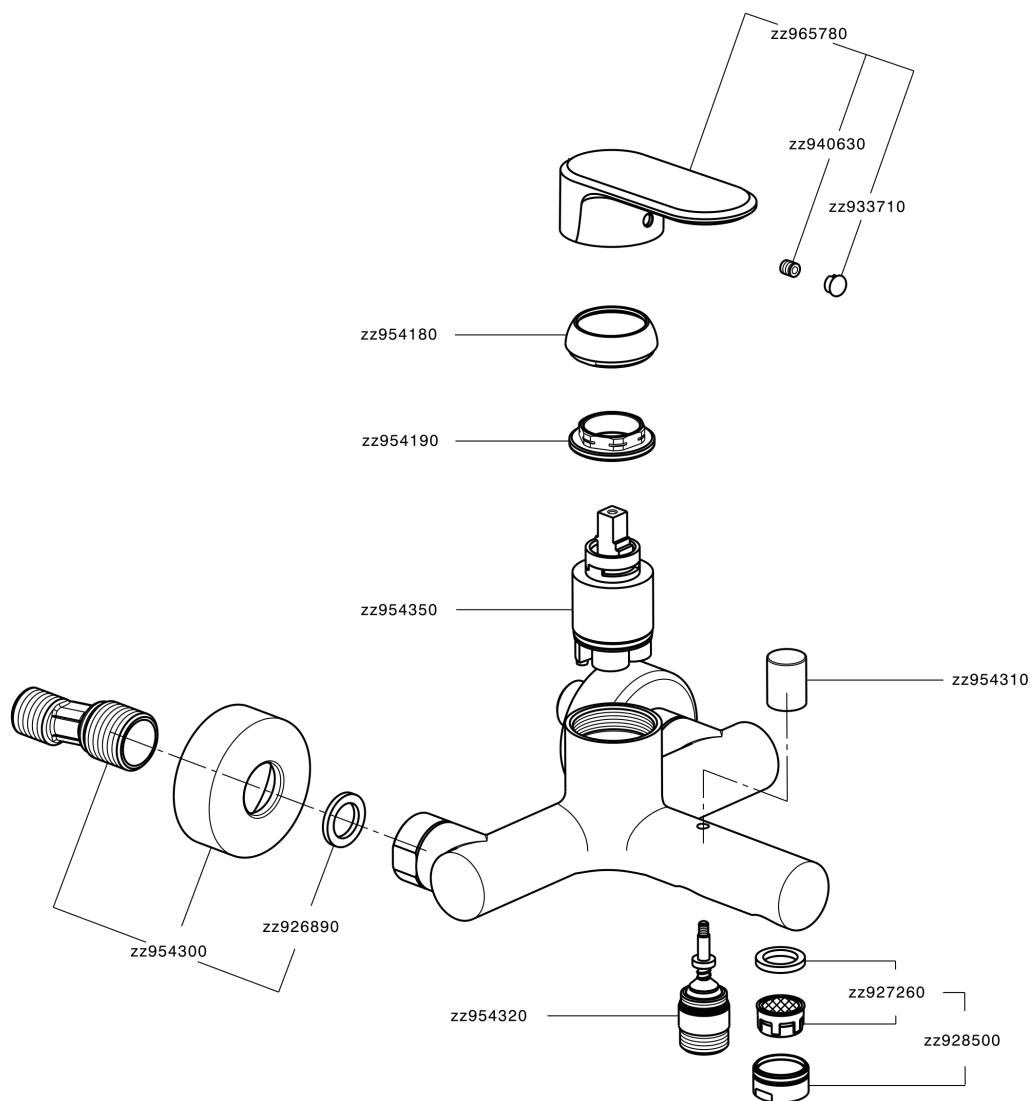

Bañera monomando LINEAVIVA_LV000130

MODELO **LV000130**

Bañera monomando, sin conjunto ducha, conexión para flexible 1/2" M

ACABADOS DISPONIBLES

-  **21** 21 Cromo
-  **2B** 2B Niquel Brillo
-  **2F** 2F Niquel Cepillado
-  **40** 40 Negro Mate
-  **4Q** 4Q Blanco Mate

CARACTERÍSTICAS

Recambio Cartucho **ZZ95435000**

Cartucho Monomando 35 mm

EcoStop

La función EcoStop limita el caudal del agua aproximadamente el 50% de la salida máxima con una leve resistencia en la maneta. Basta con empujar ligeramente más allá de la mitad del tope sólo cuando se requiera la salida máxima de agua. Esto permitirá ahorrar hasta un 50% de agua.

Bañera monomando LINEAVIVA_LV000130

LV000130

<https://es.cisal.it/banera-monomando-lineaviva-lv000130>

2026-06-15