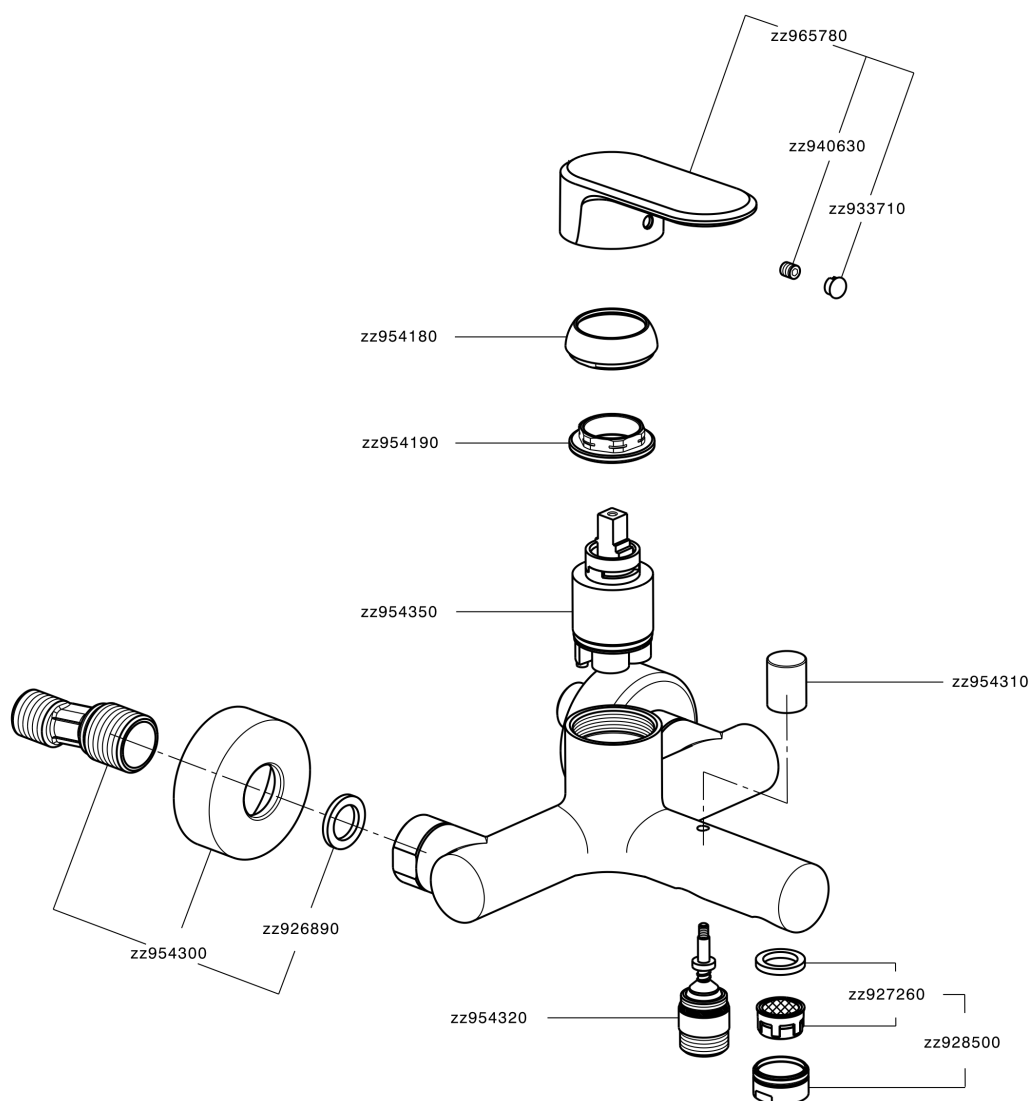

Bañera monomando LINEAVIVA_LV000130

LV000130

<https://es.cisal.it/banera-monomando-lineaviva-lv000130>

2026-04-30