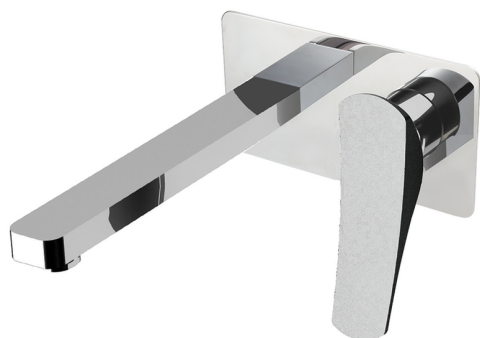

## Parte externa monomando lavabo de pared ROADSTER ACCENT\_RA005515

MODELO **RA005515**

Parte externa monomando lavabo de pared, sin parte empotrada, caño L.300 mm, para art. Easy-Box ZA002450-ZA025510

### ACABADOS DISPONIBLES

-  **21** 21 Cromo
-  **2B** 2B Niquel Brillo
-  **2F** 2F Niquel Cepillado
-  **2Q** 2Q Black Titanium
-  **40** 40 Negro Mate
-  **4Q** 4Q Blanco Mate