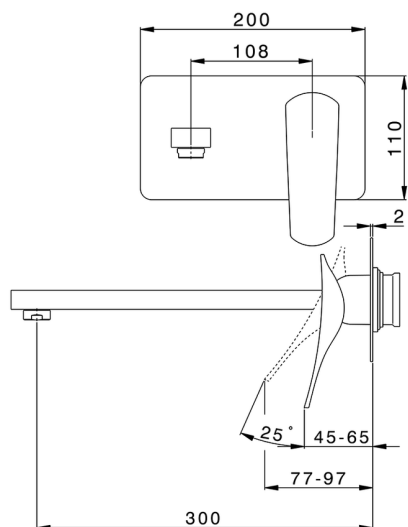

## Parte externa monomando lavabo de pared ROADSTER ACCENT\_RA005515

MODELO **RA005515**

Parte externa monomando lavabo de pared, sin parte empotrada, caño L.300 mm, para art. Easy-Box ZA002450-ZA025510