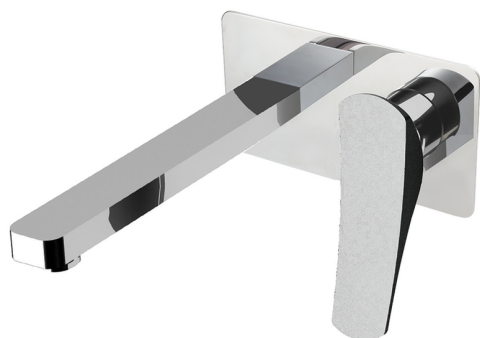

## Parte externa monomando lavabo de pared ROADSTER ACCENT\_RA005515

MODELO **RA005515**

Parte externa monomando lavabo de pared,sin parte empotrada,caño L.300 mm,para art.Easy-Box ZA002450-ZA025510

### ACABADOS DISPONIBLES

-  **21** 21 Cromo
-  **2B** 2B Niquel Brillo
-  **2F** 2F Niquel Cepillado
-  **2Q** 2Q Black Titanium
-  **40** 40 Negro Mate
-  **4Q** 4Q Blanco Mate