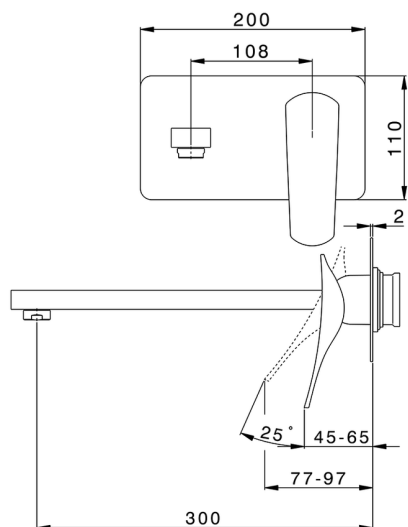

## Parte externa monomando lavabo de pared ROADSTER ACCENT\_RA005515

MODELO **RA005515**

Parte externa monomando lavabo de pared,sin parte empotrada,caño L.300 mm,para art.Easy-Box ZA002450-ZA025510