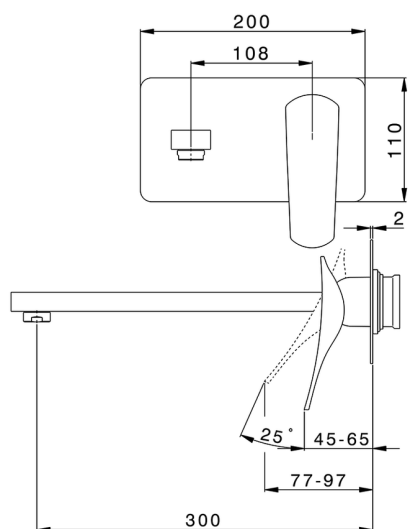

Parte externa monomando lavabo de pared ROADSTER ACCENT_RA005515

MODELO **RA005515**

Parte externa monomando lavabo de pared,sin parte empotrada,caño L.300 mm,para art.Easy-Box ZA002450-ZA025510

ACABADOS DISPONIBLES

-  **21** 21 Cromo
-  **2B** 2B Niquel Brillo
-  **2F** 2F Niquel Cepillado
-  **2Q** 2Q Black Titanium
-  **40** 40 Negro Mate
-  **4Q** 4Q Blanco Mate

CARACTERÍSTICAS

2024-11-21