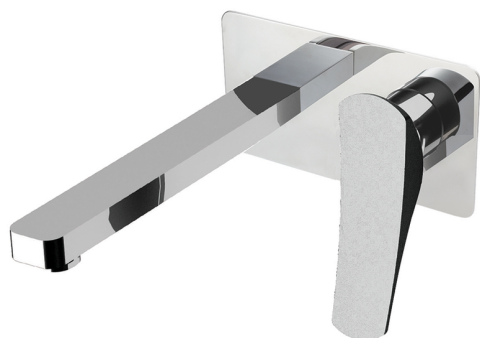

Parte externa monomando lavabo de pared ROADSTER ACCENT_RA005515

MODELO **RA005515**

Parte externa monomando lavabo de pared,sin parte empotrada,caño L.300 mm,para art.Easy-Box ZA002450-ZA025510

ACABADOS DISPONIBLES

-  **21** 21 Cromo
-  **2B** 2B Niquel Brillo
-  **2F** 2F Niquel Cepillado
-  **2Q** 2Q Black Titanium
-  **40** 40 Negro Mate
-  **4Q** 4Q Blanco Mate

CARACTERÍSTICAS

2024-11-21