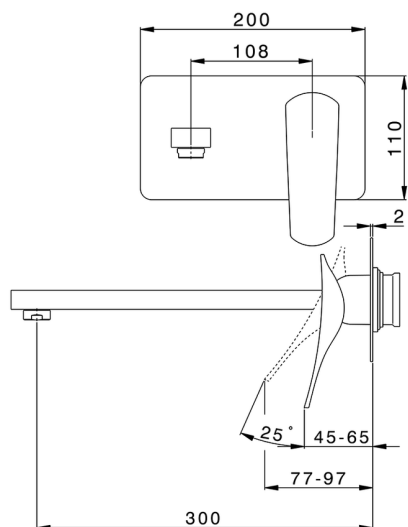

Parte externa monomando lavabo de pared ROADSTER ACCENT_RA005515

MODELO **RA005515**

Parte externa monomando lavabo de pared, sin parte empotrada, caño L.300 mm, para art. Easy-Box ZA002450-ZA025510

ACABADOS DISPONIBLES

-  **21** 21 Cromo
-  **2B** 2B Niquel Brillo
-  **2F** 2F Niquel Cepillado
-  **2Q** 2Q Black Titanium
-  **40** 40 Negro Mate
-  **4Q** 4Q Blanco Mate

CARACTERÍSTICAS

2024-11-23