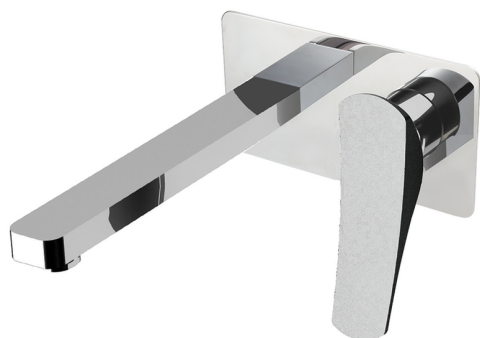

Parte externa monomando lavabo de pared ROADSTER ACCENT_RA005515

MODELO **RA005515**

Parte externa monomando lavabo de pared, sin parte empotrada, caño L.300 mm, para art. Easy-Box ZA002450-ZA025510

ACABADOS DISPONIBLES

-  **21** 21 Cromo
-  **2B** 2B Niquel Brillo
-  **2F** 2F Niquel Cepillado
-  **2Q** 2Q Black Titanium
-  **40** 40 Negro Mate
-  **4Q** 4Q Blanco Mate

CARACTERÍSTICAS

2024-11-23