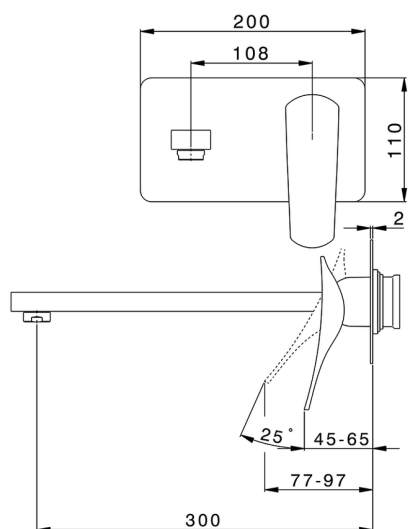

Parte externa monomando lavabo de pared ROADSTER ACCENT_RA005515

MODELO **RA005515**

Parte externa monomando lavabo de pared, sin parte empotrada, caño L.300 mm, para art. Easy-Box ZA002450-ZA025510

ACABADOS DISPONIBLES

-  **21** 21 Cromo
-  **2B** 2B Niquel Brillo
-  **2F** 2F Niquel Cepillado
-  **2Q** 2Q Black Titanium
-  **40** 40 Negro Mate
-  **4Q** 4Q Blanco Mate

CARACTERÍSTICAS

2024-11-21