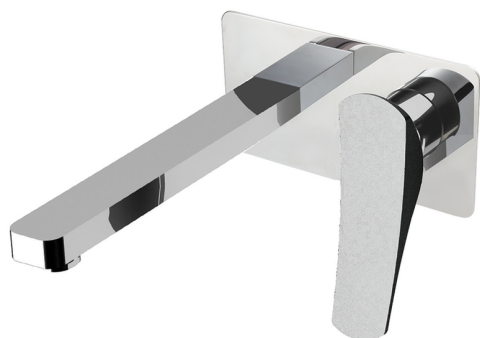

Parte externa monomando lavabo de pared ROADSTER ACCENT_RA005515

MODELO **RA005515**

Parte externa monomando lavabo de pared, sin parte empotrada, caño L.300 mm, para art. Easy-Box ZA002450-ZA025510

ACABADOS DISPONIBLES

-  **21** 21 Cromo
-  **2B** 2B Niquel Brillo
-  **2F** 2F Niquel Cepillado
-  **2Q** 2Q Black Titanium
-  **40** 40 Negro Mate
-  **4Q** 4Q Blanco Mate

CARACTERÍSTICAS

2024-11-21