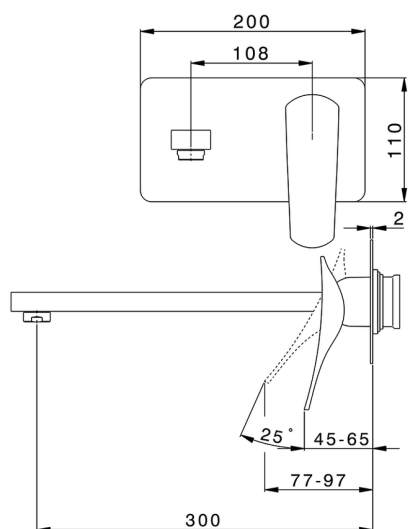

Parte externa monomando lavabo de pared ROADSTER ACCENT_RA005515

MODELO **RA005515**

Parte externa monomando lavabo de pared, sin parte empotrada, caño L.300 mm, para art. Easy-Box ZA002450-ZA025510

ACABADOS DISPONIBLES

-  **21** 21 Cromo
-  **2B** 2B Niquel Brillo
-  **2F** 2F Niquel Cepillado
-  **2Q** 2Q Black Titanium
-  **40** 40 Negro Mate
-  **4Q** 4Q Blanco Mate

CARACTERÍSTICAS

2024-11-23