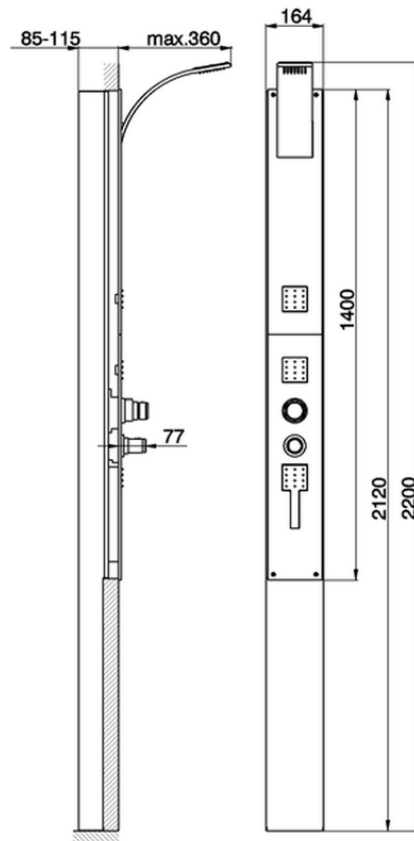

Panel de ducha termostático 2 funciones WAVE_WA005000

WA005000

<https://es.cisal.it/panel-de-ducha-termostatico-2-funciones-wave-wa005000>

2026-06-15