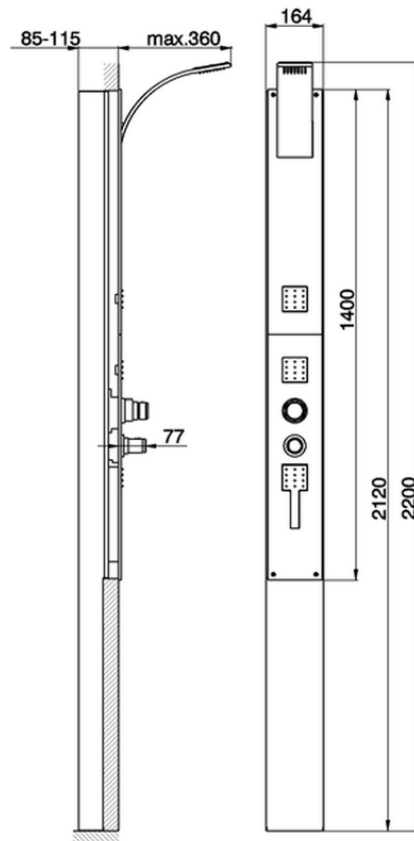

Panel de ducha termostático 2 funciones WAVE_WA005000

WA005000

<https://es.cisal.it/panel-de-ducha-termostatico-2-funciones-wave-wa005000>

2026-04-30