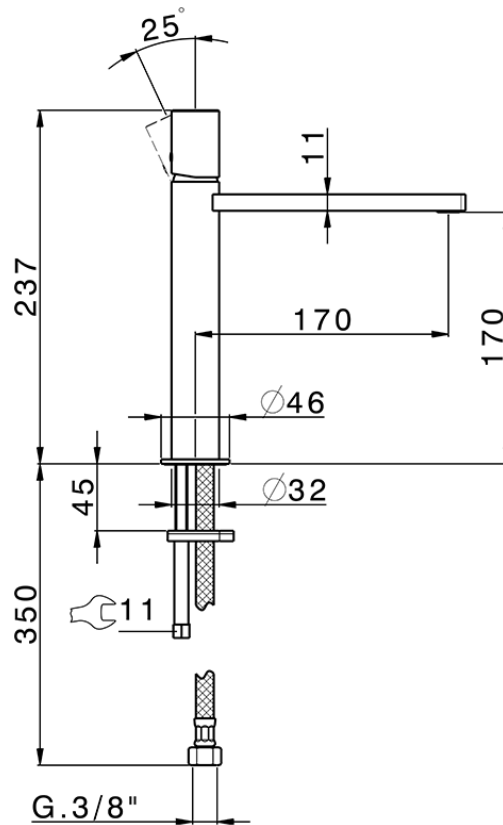

## Lavabo monomando medio SMOOTH X32\_X4001504

X4001504

<https://es.cisal.it/lavabo-monomando-medio-smooth-x32-x4001504>

2025-01-15