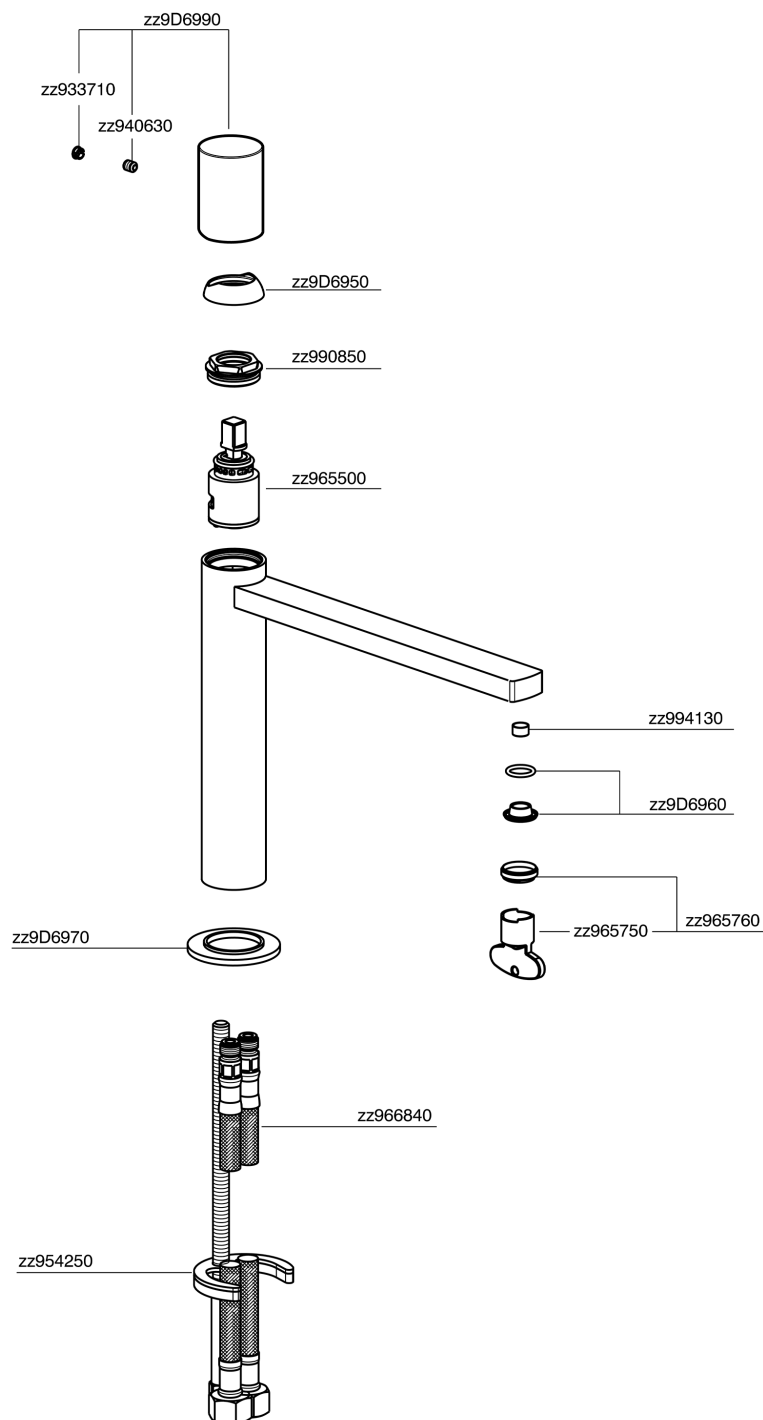

Lavabo monomando medio SMOOTH X32_X4001504

X4001504

<https://es.cisal.it/lavabo-monomando-medio-smooth-x32-x4001504>

2025-01-15