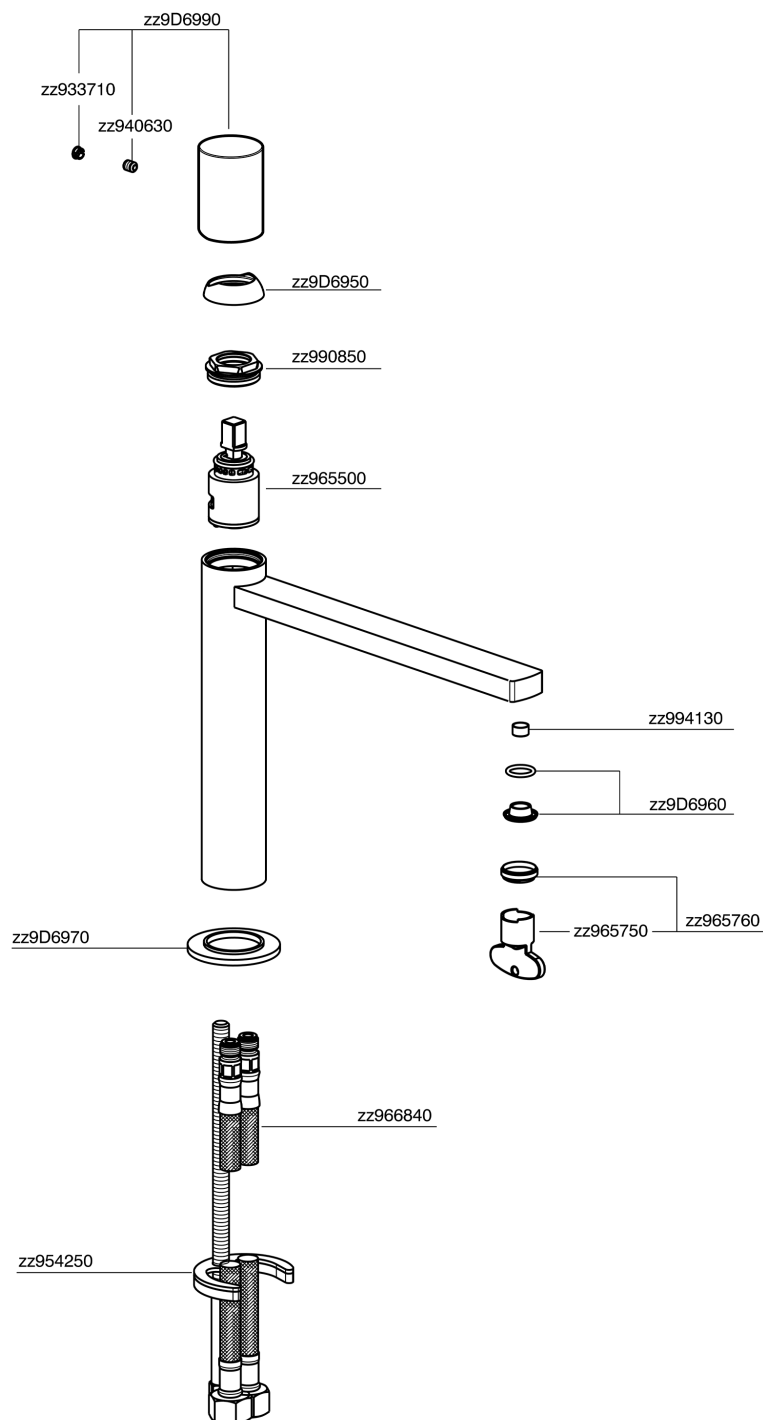

Lavabo monomando medio SMOOTH X32_X4001504

MODELO **X4001504**

Lavabo monomando medio, sin desagüe automático, latiguillos acero G.3/8", con palanca lisa, Inox AISI 316L

ACABADOS DISPONIBLES

-  **5H** 5H Dark Brass Brushed
-  **5L** 5L Brushed Black Titanium
-  **5N** 5N Oro Rosa Cepillado
-  **D1** D1 Inox Cepillado

CARACTERÍSTICAS

Recambio Cartucho **ZZ96550000**

Cartucho Monomando 25 mm

Lavabo monomando medio SMOOTH X32_X4001504

X4001504

<https://es.cisal.it/lavabo-monomando-medio-smooth-x32-x4001504>

2025-01-15