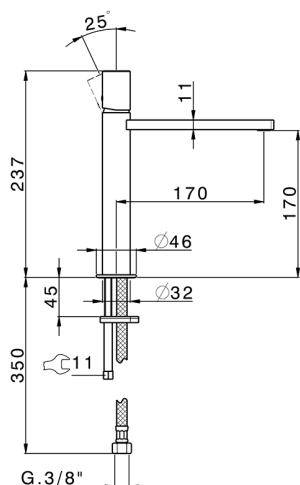

Lavabo monomando medio SMOOTH X32_X4001504

MODELO **X4001504**

Lavabo monomando medio, sin desagüe automático, latiguillos acero G.3/8", con palanca lisa, Inox AISI 316L

ACABADOS DISPONIBLES

-  **5H** 5H Dark Brass Brushed
-  **5L** 5L Brushed Black Titanium
-  **5N** 5N Oro Rosa Cepillado
-  **D1** D1 Inox Cepillado

CARACTERÍSTICAS

Recambio Cartucho **ZZ96550000**

Cartucho Monomando 25 mm

Lavabo monomando medio SMOOTH X32_X4001504

X4001504

<https://es.cisal.it/lavabo-monomando-medio-smooth-x32-x4001504>

2025-01-15