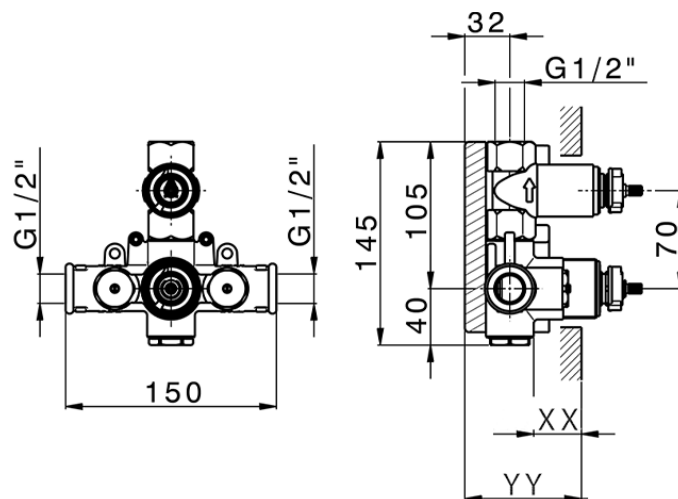

Parte externa termostático ducha emp. 1 salida NUANCE X32_X1007300

X1007300

<https://es.cisal.it/parte-externa-termostatico-ducha-emp-1-salida-nuance-x32x1007300>

Piastra/Plate/Plaque/Platte/Placa
 2-3mm: XX 25-40 YY 76-91
 10mm: XX 16-31 YY 65-80

ZA007301

<https://es.cisal.it/parte-empotrada-termostatico-ducha-1-salida-empotradoza007301>

2024-09-19