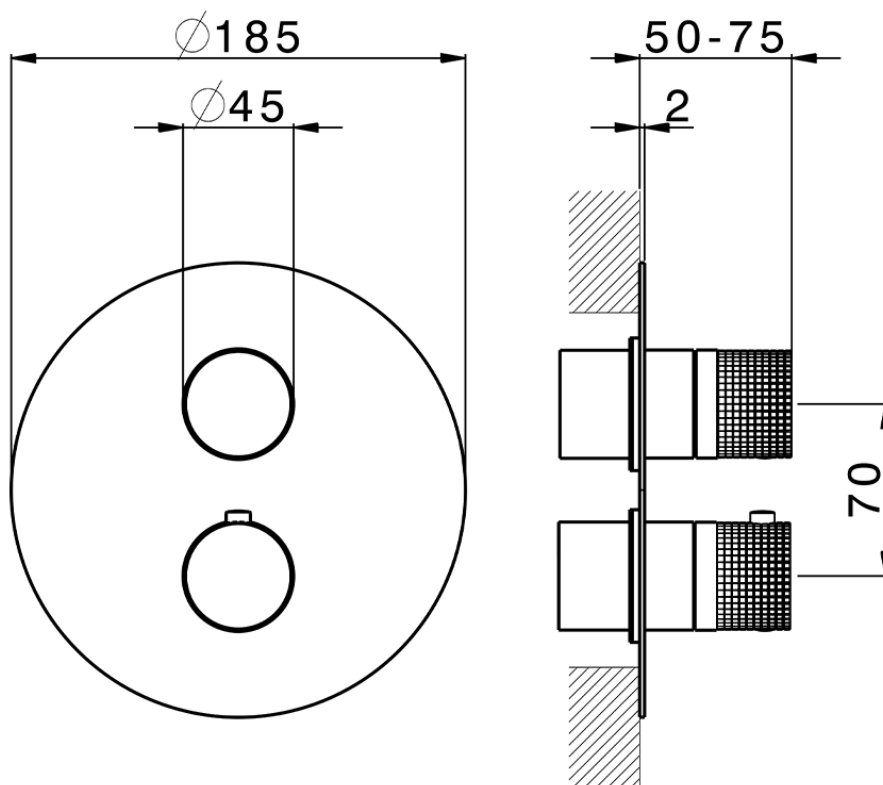

Parte externa termostático ducha emp. 1 salida NUANCE X32_X1007300

X1007300

<https://es.cisal.it/parte-externa-termostatico-ducha-emp-1-salida-nuance-x32x1007300>

Piastra/Plate/Plaque/Platte/Placa
 2-3mm: XX 25-40 YY 76-91
 10mm: XX 16-31 YY 65-80

ZA007301

<https://es.cisal.it/parte-empotrada-termostatico-ducha-1-salida-empotradoza007301>

2024-09-19