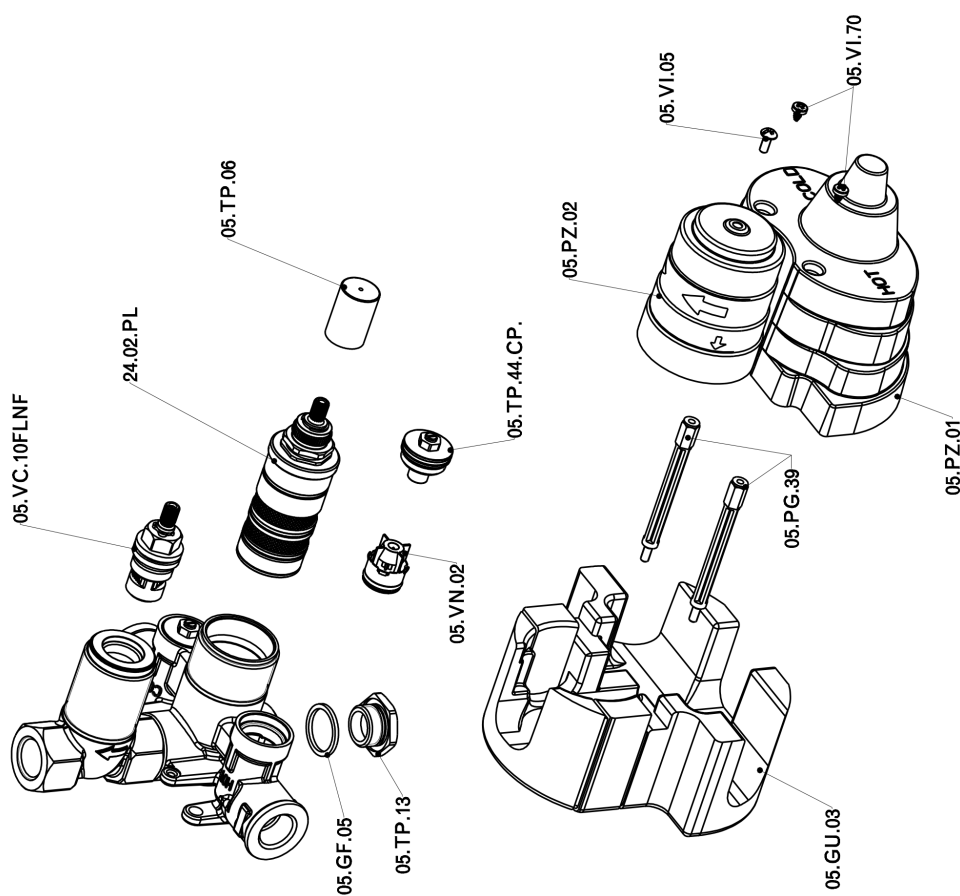

Parte externa termostático ducha emp. 1 salida NUANCE X32_X1007300

X1007300

<https://es.cisal.it/parte-externa-termostatico-ducha-emp-1-salida-nuance-x32x1007300>

Parte empotrada termostático ducha 1 salida EMPOTRADO_ZA007301

ZA007301

<https://es.cisal.it/parte-empotrada-termostatico-ducha-1-salida-empotradoza007301>

2024-09-19