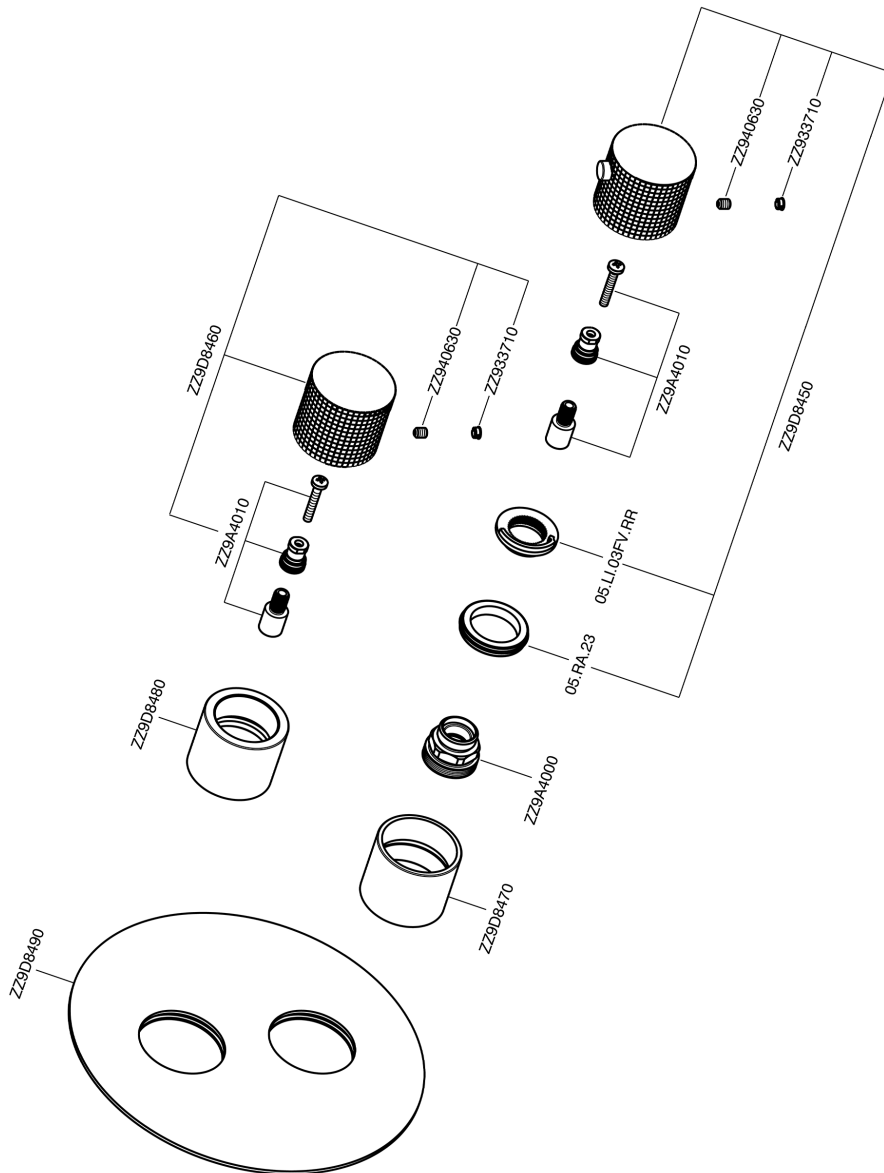

Parte externa termostático ducha emp. 1 salida NUANCE X32_X1007300

X1007300

<https://es.cisal.it/parte-externa-termostatico-ducha-emp-1-salida-nuance-x32x1007300>

Parte empotrada termostático ducha 1 salida EMPOTRADO_ZA007301

ZA007301

<https://es.cisal.it/parte-empotrada-termostatico-ducha-1-salida-empotradoza007301>

2024-09-19