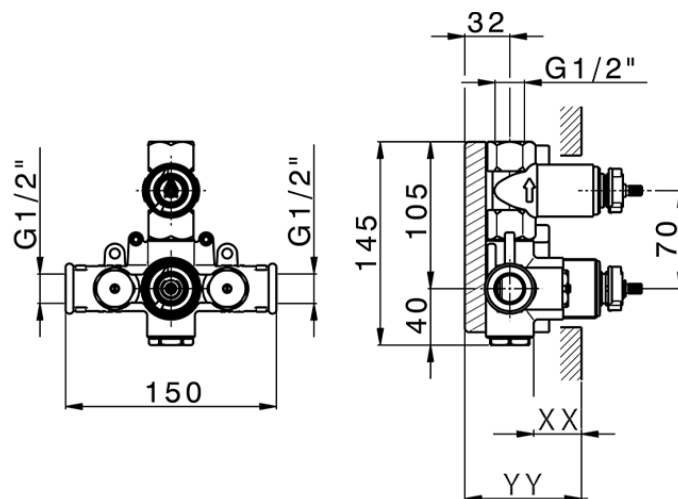

## Parte externa termostático ducha emp. 1 salida NUANCE X32\_X1007300

X1007300

<https://es.cisal.it/parte-externa-termostatico-ducha-emp-1-salida-nuance-x32x1007300>

Piastra/Plate/Plaque/Platte/Placa  
 2-3mm: XX 25-40 YY 76-91  
 10mm: XX 16-31 YY 65-80

ZA007301

<https://es.cisal.it/parte-empotrada-termostatico-ducha-1-salida-empotradoza007301>

2024-09-19