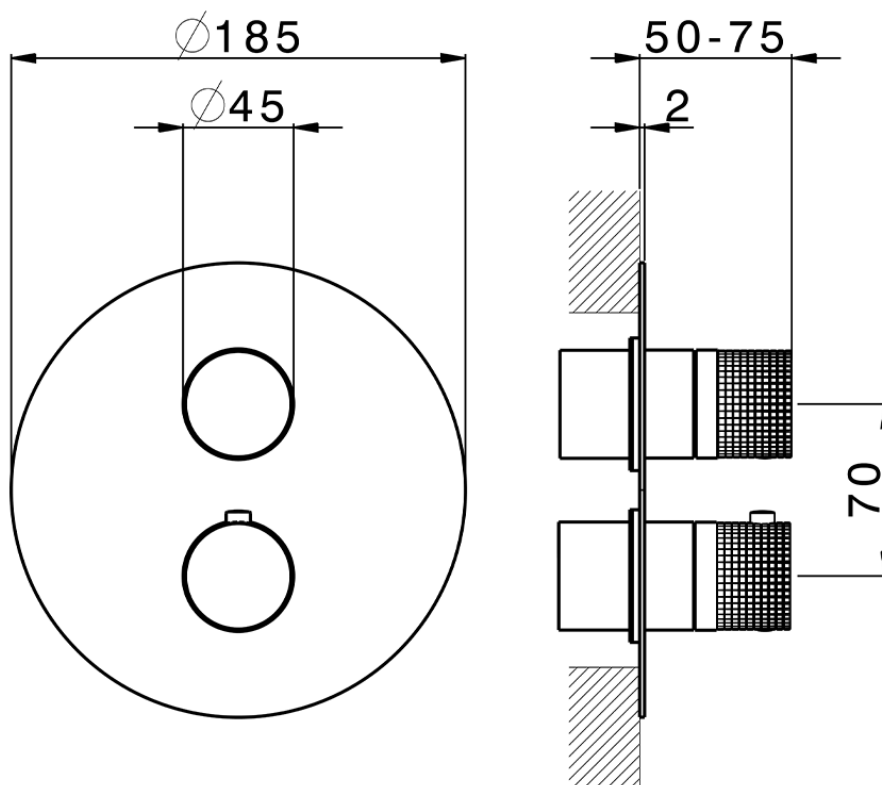

## Parte externa termostático ducha emp. 1 salida NUANCE X32\_X1007300

X1007300

<https://es.cisal.it/parte-externa-termostatico-ducha-emp-1-salida-nuance-x32x1007300>

Piastra/Plate/Plaque/Platte/Placa  
 2-3mm: XX 25-40 YY 76-91  
 10mm: XX 16-31 YY 65-80

ZA007301

<https://es.cisal.it/parte-empotrada-termostatico-ducha-1-salida-empotradoza007301>

2024-09-19