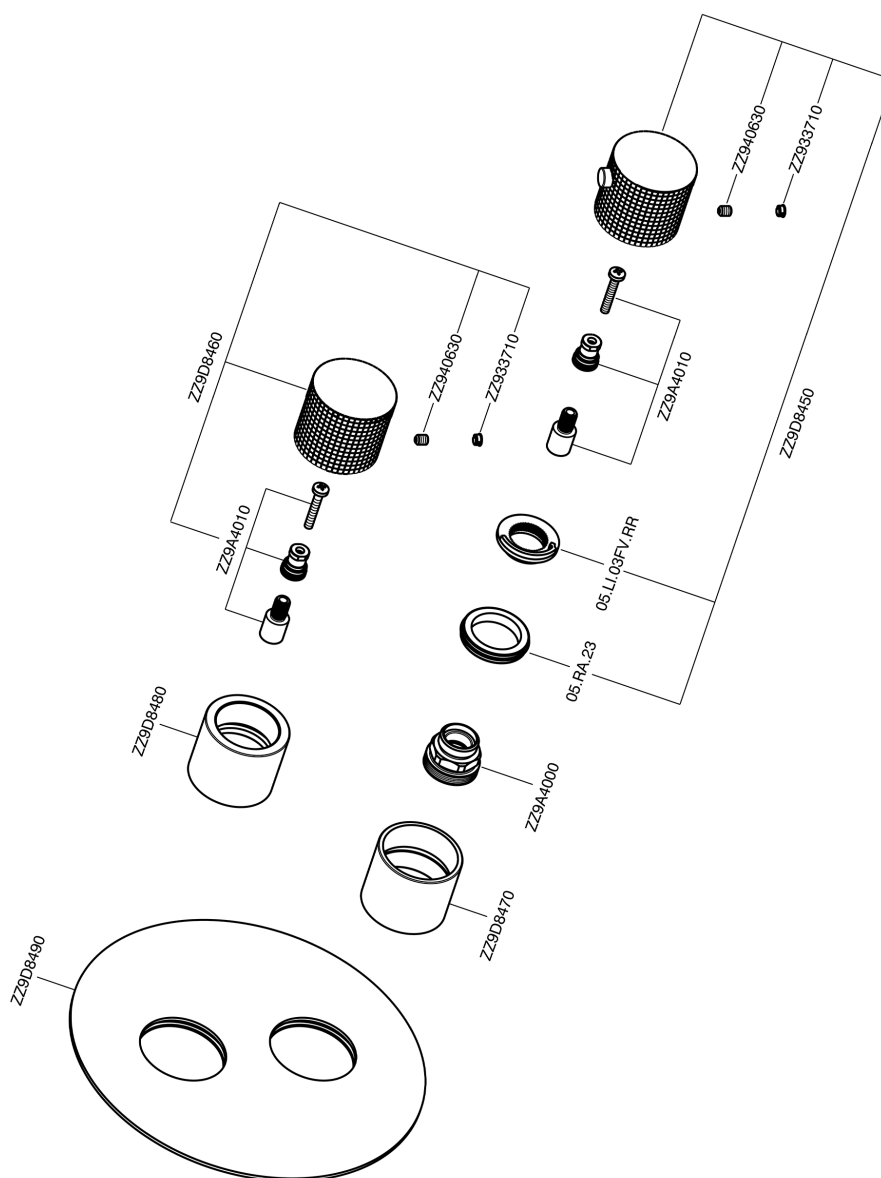

Parte externa termostático ducha emp. 1 salida NUANCE X32_X1007300

X1007300

<https://es.cisal.it/parte-externa-termostatico-ducha-emp-1-salida-nuance-x32x1007300>

Parte empotrada termostático ducha 1 salida EMPOTRADO_ZA007301

ZA007301

<https://es.cisal.it/parte-empotrada-termostatico-ducha-1-salida-empotradoza007301>

2024-09-19