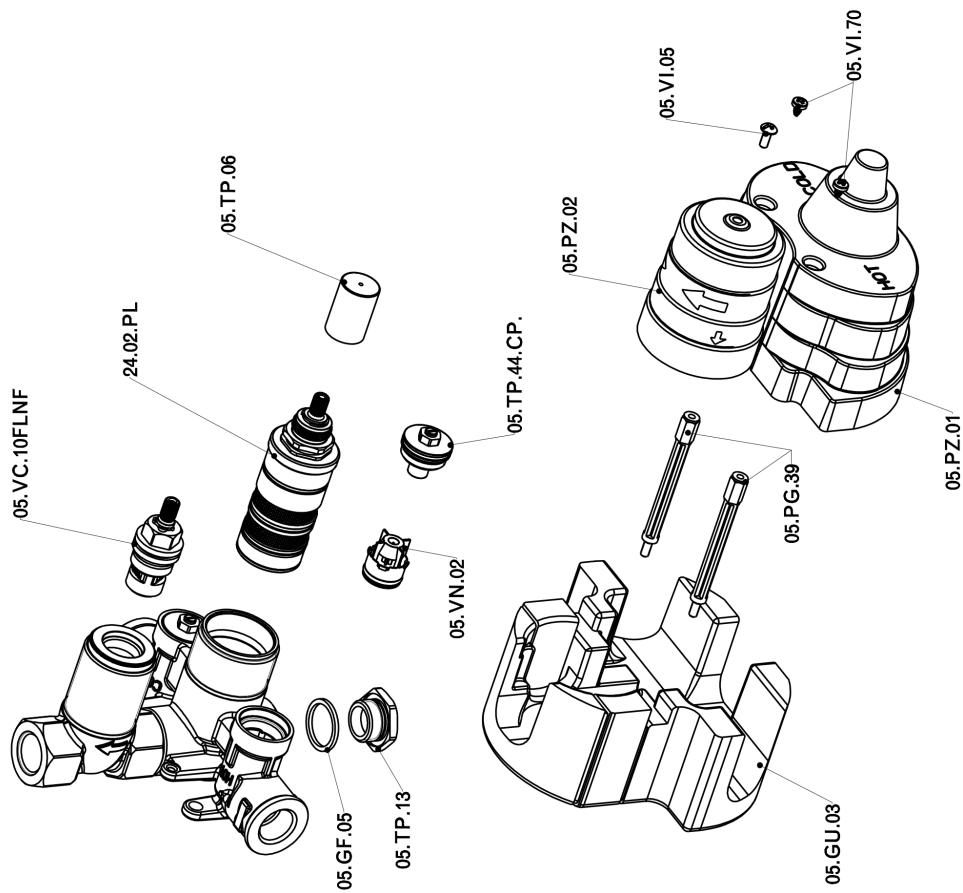

Parte externa termostático ducha emp. 1 salida NUANCE X32_X1007300

X1007300

<https://es.cisal.it/parte-externa-termostatico-ducha-emp-1-salida-nuance-x32x1007300>

Parte empotrada termostático ducha 1 salida EMPOTRADO_ZA007301

ZA007301

<https://es.cisal.it/parte-empotrada-termostatico-ducha-1-salida-empotradoza007301>

2024-09-19