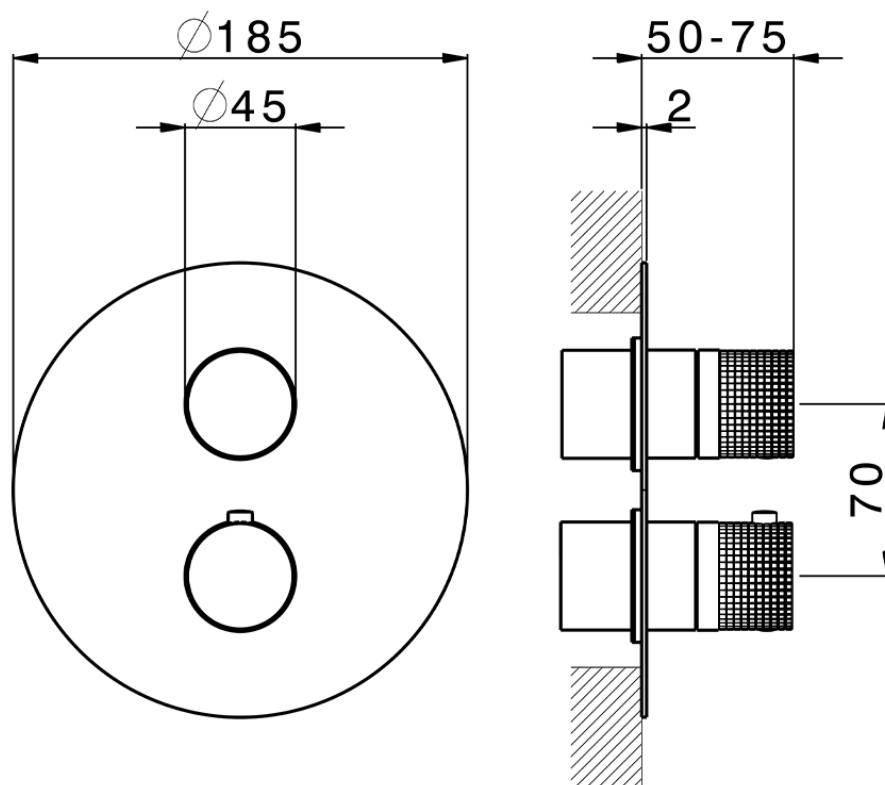

Parte externa termostático ducha emp. 1 salida NUANCE X32_X1007300

X1007300

<https://es.cisal.it/parte-externa-termostatico-ducha-emp-1-salida-nuance-x32x1007300>

Piastra/Plate/Plaque/Platte/Placa
 2-3mm: XX 25-40 YY 76-91
 10mm: XX 16-31 YY 65-80

ZA007301

<https://es.cisal.it/parte-empotrada-termostatico-ducha-1-salida-empotradoza007301>

2024-09-16