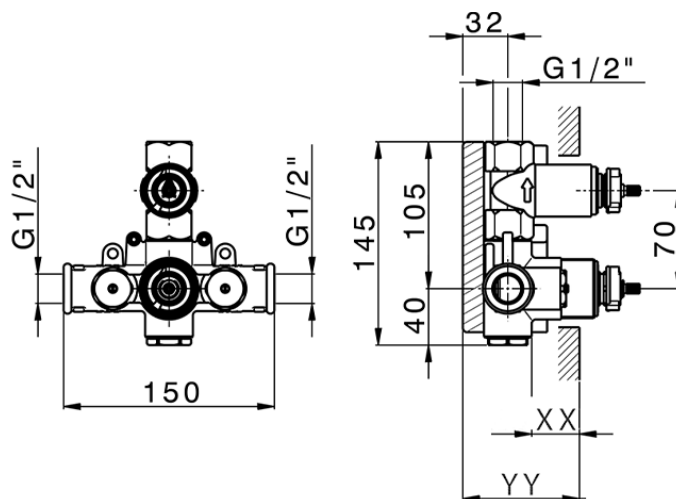

Parte externa termostático ducha emp. 1 salida NUANCE X32_X1007300

X1007300

<https://es.cisal.it/parte-externa-termostatico-ducha-emp-1-salida-nuance-x32x1007300>

Piastra/Plate/Plaque/Platte/Placa
 2-3mm: XX 25-40 YY 76-91
 10mm: XX 16-31 YY 65-80

ZA007301

<https://es.cisal.it/parte-empotrada-termostatico-ducha-1-salida-empotradoza007301>

2024-09-16